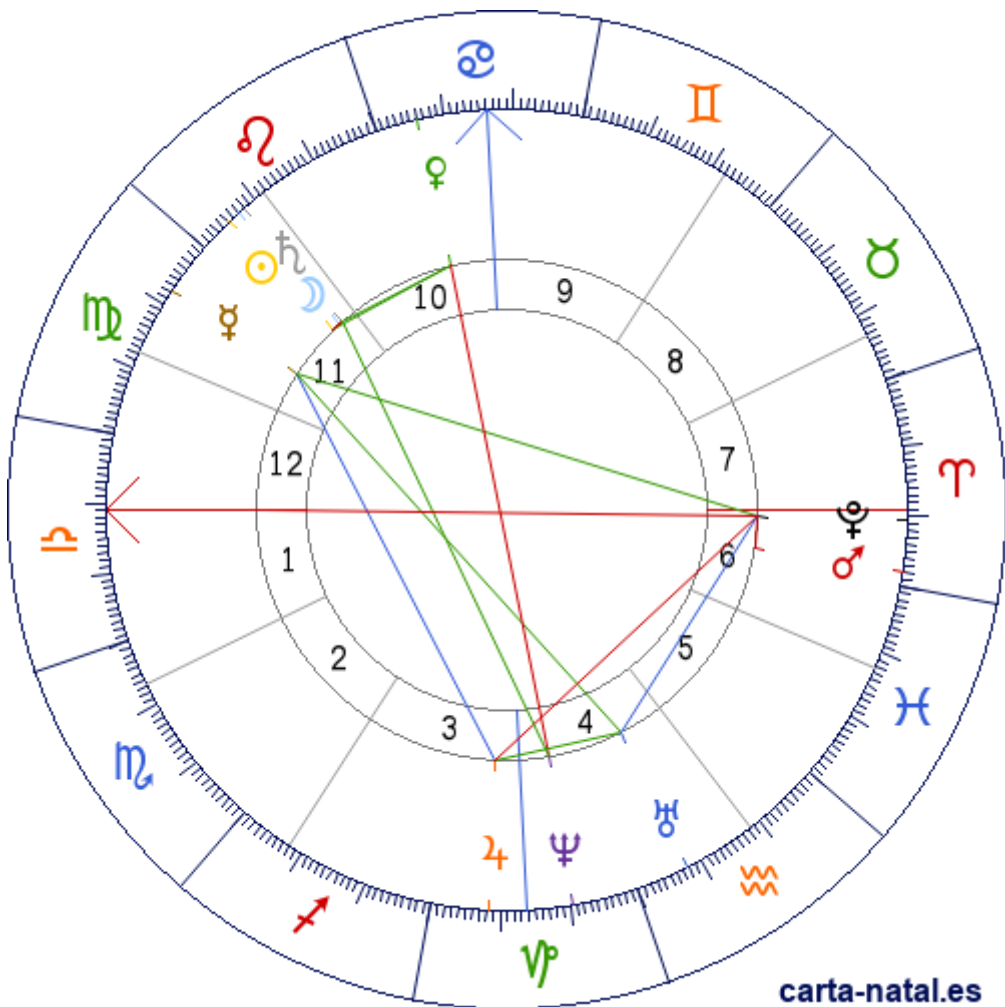

Carta natal

Francisco José I

18/08/1830 09:15:00 (LMT)

18/08/1830 08:09:31 UT

48:12:31N 16:22:19E

Tropical/geocéntrico

Carta eclíptica

Casas: Placidus

ARMC: 104°54'45.88092"

Generalidades

Fuego 45.45%

Tierra 18.18%

Aire 18.18%

Agua 18.18%

Cardinal 54.55%

Fijo 36.36%

♁ ♉ 09°21'46"R 6 » 7

Aspectos

☉ 0° ☾ 1.87° (A)

☉ 30° ♀ 0.95° (A)

☉ 0° ♃ 2.74° (S)

☾ 30° ♀ 0.92° (A)

☾ 0° ♃ 0.88° (S)

♀ 120° ♃ 0.63° (A)