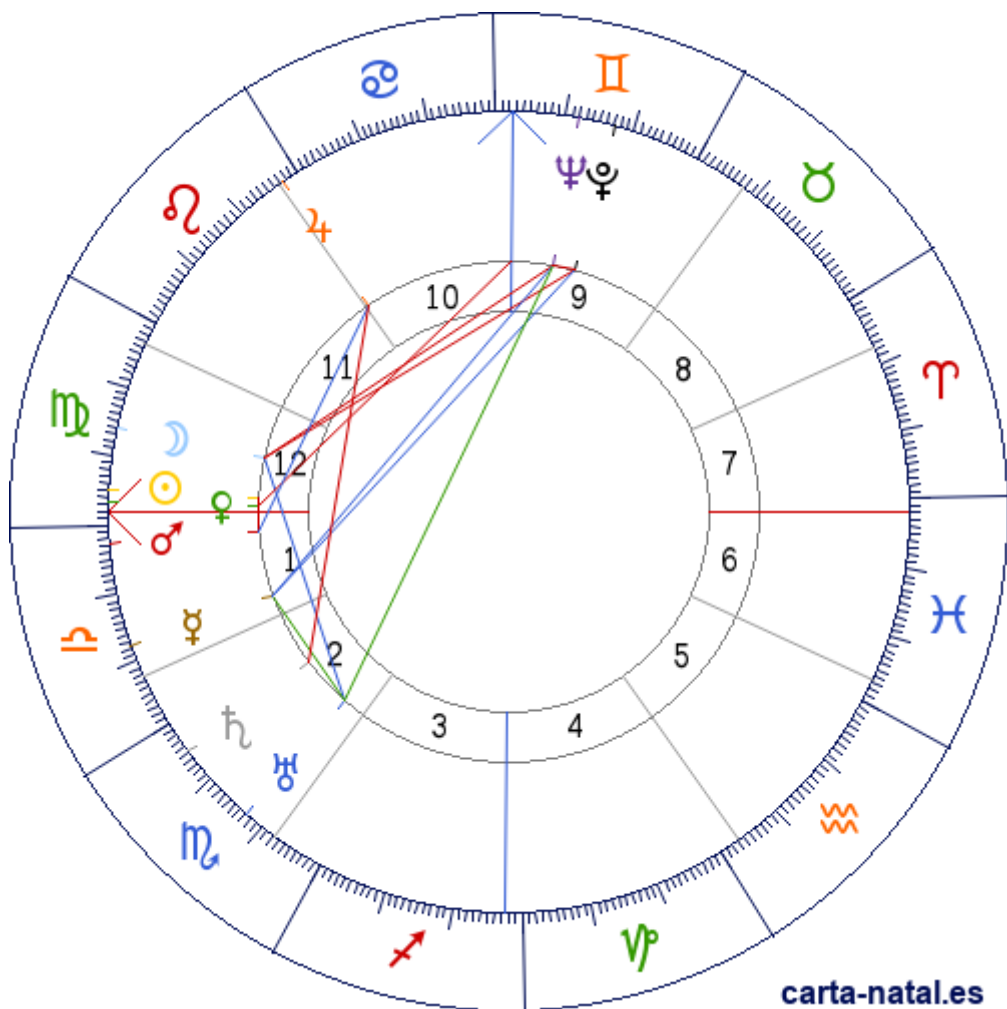

Carta natal

Walter Albert Koch

18/09/1895 06:25:00 (CET)

18/09/1895 05:25:00 UT

48:44:23N 09:18:17E

Tropical/geocéntrico

Carta eclíptica

Casas: Placidus

ARMC: 87°26'19.21632"

carta-natal.es

Generalidades

Casas (Placidus)

C 1 (AC)	♈	28°07'55"
C 2	♉	22°24'31"
C 3	♊	22°25'39"
C 4	♋	27°39'00"
C 5	♌	03°04'12"
C 6	♍	03°26'41"
C 7	♎	28°07'55"
C 8	♏	22°24'31"
C 9	♐	22°25'39"
C 10 (MC)	♑	27°39'00"
C 11	♒	03°04'12"
C 12	♓	03°26'41"

Planetas

☉	♈	25°02'07"	12 » 1
☾	♈	15°52'21"	12
☿	♈	17°35'36"	1
♀	♈	26°42'33" <u>R</u>	12 » 1
♂	♈	02°36'02"	1
♃	♈	02°27'52"	10 » 11
♅	♈	04°49'18"	2
♆	♈	17°07'39"	2
♇	♈	18°03'41" <u>E</u>	9
♁	♈	12°45'15" <u>E</u>	9

Aspectos

☉	0°	♀	1.67° (A)
☉	0°	♂	7.57° (A)
☾	60°	♄	1.26° (A)
☾	90°	♃	2.19° (A)
☾	90°	♀	3.12° (S)
♀	30°	♄	0.47° (S)
♀	120°	♃	0.47° (A)
♀	120°	♀	4.84° (S)
♀	0°	♂	5.89° (S)
♀	0°	AC	1.42° (S)
♀	90°	MC	0.94° (S)
♂	60°	♃	0.14° (S)
♃	90°	♅	2.36° (A)
♄	150°	♃	0.93° (A)
♃	0°	♀	5.31° (S)