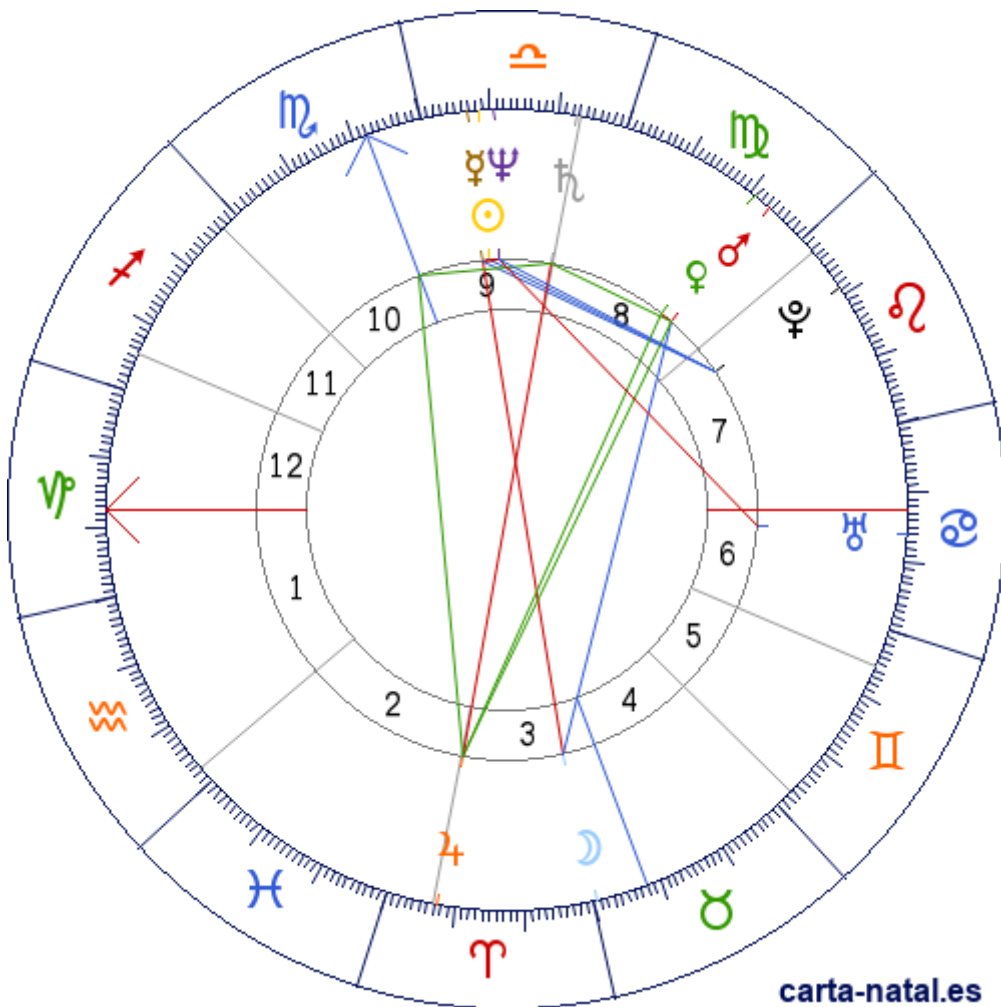

Carta natal

Roscoe Tanner

15/10/1951 13:30:00 (EST)

15/10/1951 18:30:00 UT

35:02:44N 85:18:35W

Tropical/geocéntrico

Carta eclíptica

Casas: Placidus

ARMC: 215°40'9.192"

carta-natal.es

Generalidades

Casas (Placidus)

C 1 (AC)	♍	17°28'53"
C 2	♎	27°36'36"
C 3	♏	06°52'13"
C 4	♐	08°02'18"
C 5	♑	02°36'53"
C 6	♒	24°25'41"
C 7	♓	17°28'53"
C 8	♈	27°36'36"
C 9	♉	06°52'13"
C 10 (MC)	♊	08°02'18"
C 11	♋	02°36'53"
C 12	♌	24°25'41"

Planetas

☉	♁	21°35'27"	9
☾	♏	00°28'42"	3
☿	♁	23°06'51"	9
♀	♎	09°19'07"	8
♂	♎	06°35'17"	8
♃	♏	07°29'13" <u>R</u>	3
♄	♁	07°28'47"	9
♅	♓	13°58'59" <u>E</u>	6 » 7
♆	♁	19°21'27"	9
♇	♏	21°11'29"	7

Aspectos

☉	0°	♀	1.52° (S)
☉	0°	♁	2.23° (S)
☉	60°	♁	0.4° (S)
☾	180°	♀	7.36° (S)
☾	120°	♂	6.11° (A)
♀	0°	♁	3.76° (S)
♀	60°	♁	1.92° (S)
♀	0°	♂	2.73° (S)
♀	150°	♃	1.83° (S)
♂	150°	♃	0.9° (A)
♂	30°	♄	0.89° (A)
♃	180°	♄	0.01° (A)
♃	150°	MC	0.55° (S)
♄	30°	MC	0.56° (S)
♅	90°	♁	5.37° (S)

60°

1.83° (A)
