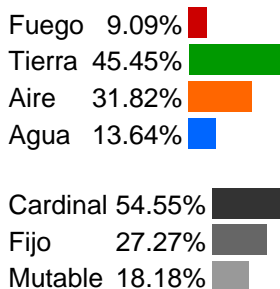

Carta natal

Roscoe Tanner

15/10/1951 13:30:00 (EST)

15/10/1951 18:30:00 UT

35:02:44N 85:18:35W

Tropical/geocéntrico

Carta eclíptica

Casas: Placidus

ARMC: 215°40'9.192"

carta-natal.es

Generalidades

Casas (Placidus)

C 1 (AC)	♍	17°28'53"
C 2	♎	27°36'36"
C 3	♏	06°52'13"
C 4	♐	08°02'18"
C 5	♑	02°36'53"
C 6	♒	24°25'41"
C 7	♓	17°28'53"
C 8	♈	27°36'36"
C 9	♉	06°52'13"
C 10 (MC)	♊	08°02'18"
C 11	♋	02°36'53"
C 12	♌	24°25'41"