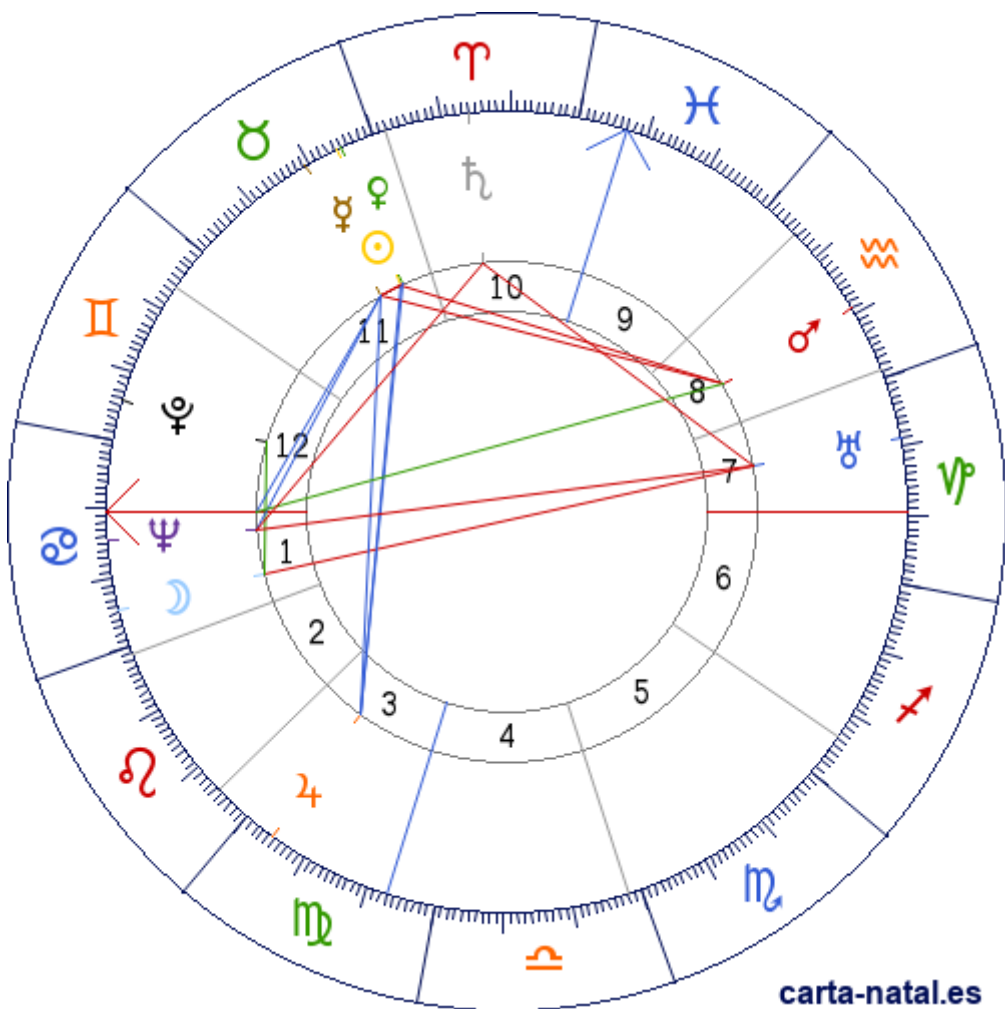

Carta natal

África de las Heras

26/04/1909 09:40:00 (WET)
26/04/1909 09:40:00 UT

35:53:22N 05:19:11W

Tropical/geocéntrico
Carta eclíptica
Casas: Placidus

ARMC: 353°25'43.76928"

carta-natal.es

Generalidades

Casas (Placidus)

C 1 (AC)		10°26'12"
C 2		01°18'20"
C 3		24°25'53"
C 4		22°50'35"
C 5		28°04'23"
C 6		06°15'50"
C 7		10°26'12"
C 8		01°18'20"
C 9		24°25'53"
C 10 (MC)		22°50'35"
C 11		28°04'23"
C 12		06°15'50"

Planetas

		05°30'33"	11
		24°38'18"	1
		10°39'03"	11
		04°53'41"	11
		10°58'17"	8
		04°34'15" <u>E</u>	3
		15°54'38"	10
		21°04'44" <u>E</u>	7
		14°34'41"	1
		24°13'44"	12

Aspectos

	0°		5.14° (S)
	0°		0.61° (A)
	90°		5.46° (A)
	120°		0.94° (S)
	180°		3.56° (S)
	30°		0.41° (S)
	0°		5.76° (S)
	90°		0.32° (A)
	120°		6.08° (S)
	60°		3.93° (A)
	60°	AC	0.21° (A)
	120°		0.32° (S)
	150°	AC	0.53° (A)
	90°		5.17° (A)
	90°		1.33° (S)