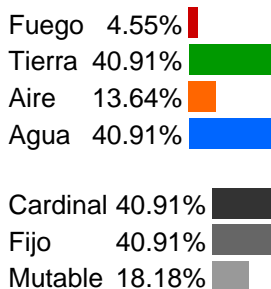

Carta natal

África de las Heras

26/04/1909 09:40:00 (WET)
26/04/1909 09:40:00 UT

35:53:22N 05:19:11W

Tropical/geocéntrico
Carta eclíptica
Casas: Placidus

ARMC: 353°25'43.76928"

carta-natal.es

Generalidades

Casas (Placidus)

C 1 (AC)		10°26'12"
C 2		01°18'20"
C 3		24°25'53"
C 4		22°50'35"
C 5		28°04'23"
C 6		06°15'50"
C 7		10°26'12"
C 8		01°18'20"
C 9		24°25'53"
C 10 (MC)		22°50'35"
C 11		28°04'23"
C 12		06°15'50"