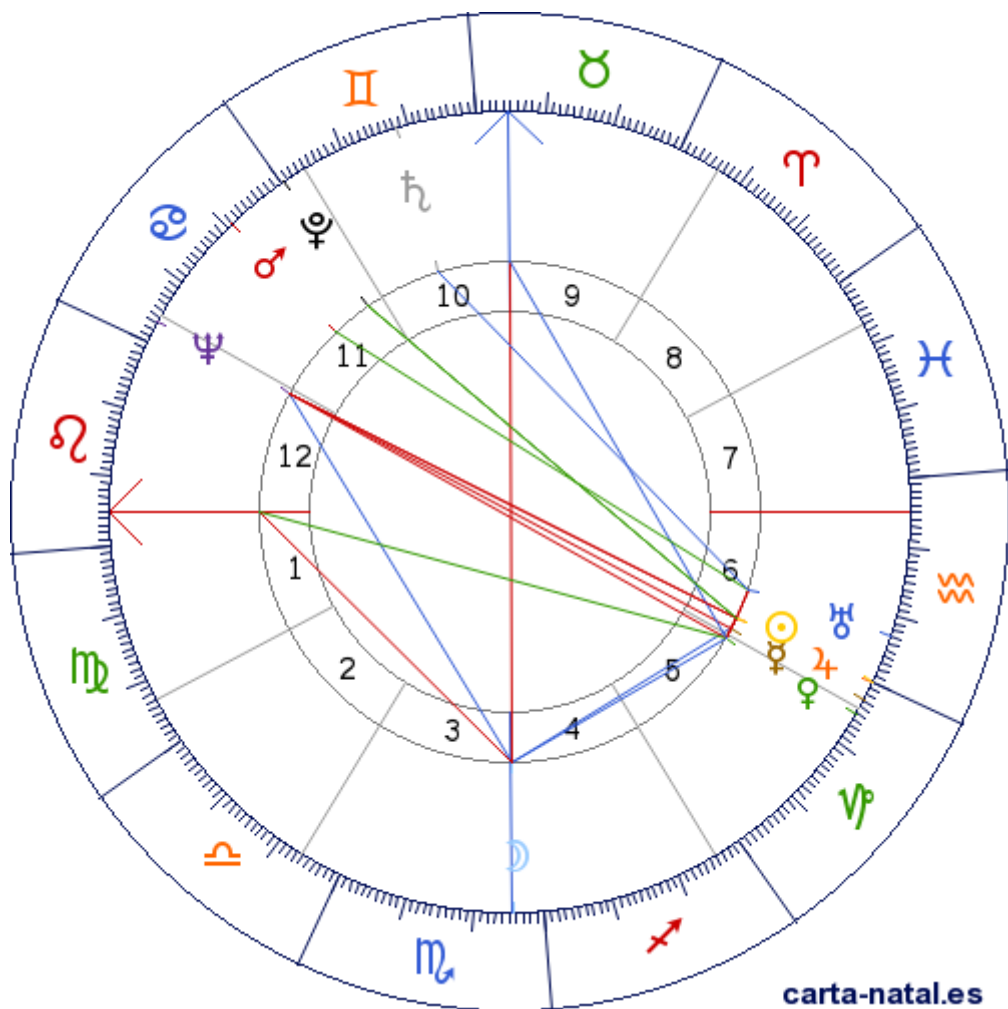

Carta natal

Oscar Collazo

20/01/1914 20:00:00 (AST)

21/01/1914 00:00:00 UT

18:21:45N 66:33:41W

Tropical/geocéntrico

Carta eclíptica

Casas: Placidus

ARMC: 52°57'5.72292"

carta-natal.es

Generalidades

Fuego 13.64%

Tierra 31.82%

Aire 27.27%

Agua 27.27%

Cardinal 36.36%

♄ ♉ 26°45'17"R 12

♆ ♊ 29°33'13"R 11

Aspectos

☉ 0° ♀ 2.88° (A)

☉ 0° ♀ 5.26° (A)

☉ 0° ♃ 0.27° (S)

☉ 0° ♁ 7.03° (A)

☉ 180° ♄ 3.36° (S)