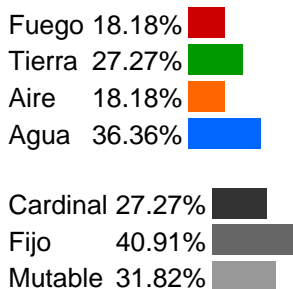

Carta natal

Felipe Pedrell

19/02/1841 10:00:00 (LMT)

19/02/1841 09:57:56 UT

40:48:00N 00:31:00E

Tropical/geocéntrico

Carta eclíptica

Casas: Placidus

ARMC: 299°07'21.01188"

carta-natal.es

Generalidades

Casas (Placidus)

C 1 (AC)	♈	16°45'29"
C 2	♈	14°27'11"
C 3	♈	05°52'57"
C 4	♈	27°04'09"
C 5	♈	22°37'45"
C 6	♈	28°43'30"
C 7	♈	16°45'29"
C 8	♈	14°27'11"
C 9	♈	05°52'57"
C 10 (MC)	♈	27°04'09"
C 11	♈	22°37'45"
C 12	♈	28°43'30"

Planetas

☉	♈	00°39'04"	11
☾	♈	07°35'46"	10
♀	♈	11°59'56"	11
♀	♈	16°28'39"	12
♂	♈	03°46'42"	6
♃	♈	16°47'24"	8
♄	♈	00°59'01"	8
♅	♈	19°12'36"	11
♆	♈	15°07'26"	10
♇	♈	18°22'11"	12

Aspectos

☉	120°	♂	3.13° (A)
☉	60°	♄	0.33° (A)
☾	90°	♂	3.82° (S)
☾	0°	♆	7.53° (A)
♀	90°	♃	4.79° (A)
♀	0°	♅	7.21° (A)
♀	120°	♃	0.31° (A)
♀	60°	♆	1.35° (S)
♀	0°	♁	1.89° (A)
♀	30°	AC	0.28° (S)
♂	60°	♄	2.79° (S)
♃	90°	♅	2.42° (A)
♃	60°	♆	1.67° (S)
♃	120°	♁	1.58° (A)
♃	150°	AC	0.03° (A)