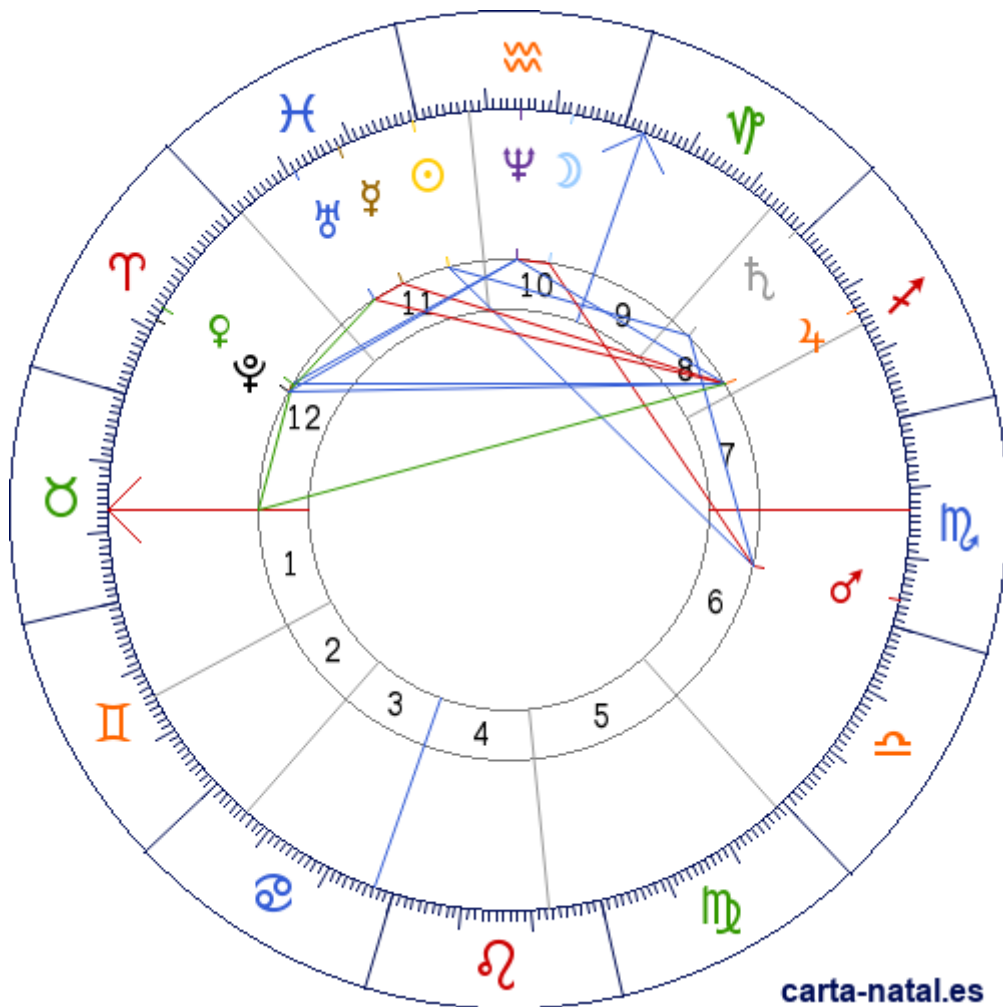

Carta natal

Felipe Pedrell

19/02/1841 10:00:00 (LMT)

19/02/1841 09:57:56 UT

40:48:00N 00:31:00E

Tropical/geocéntrico

Carta eclíptica

Casas: Placidus

ARMC: 299°07'21.01188"

carta-natal.es

Generalidades

Casas (Placidus)

C 1 (AC)	♈	16°45'29"
C 2	♈	14°27'11"
C 3	♈	05°52'57"
C 4	♈	27°04'09"
C 5	♈	22°37'45"
C 6	♈	28°43'30"
C 7	♈	16°45'29"
C 8	♈	14°27'11"
C 9	♈	05°52'57"
C 10 (MC)	♈	27°04'09"
C 11	♈	22°37'45"
C 12	♈	28°43'30"

Planetas

☉	♈	00°39'04"	11
☾	♈	07°35'46"	10
♀	♈	11°59'56"	11
♀	♈	16°28'39"	12
♂	♈	03°46'42"	6
♃	♈	16°47'24"	8
♄	♈	00°59'01"	8
♅	♈	19°12'36"	11
♆	♈	15°07'26"	10
♇	♈	18°22'11"	12

Aspectos

☉	120°	♂	3.13° (A)
☉	60°	♄	0.33° (A)
☾	90°	♂	3.82° (S)
☾	0°	♆	7.53° (A)
♀	90°	♃	4.79° (A)
♀	0°	♅	7.21° (A)
♀	120°	♃	0.31° (A)
♀	60°	♆	1.35° (S)
♀	0°	♁	1.89° (A)
♀	30°	AC	0.28° (S)
♂	60°	♄	2.79° (S)
♃	90°	♅	2.42° (A)
♃	60°	♆	1.67° (S)
♃	120°	♁	1.58° (A)
♃	150°	AC	0.03° (A)

♁	30°	♁	0.84° (S)
♁	60°	♁	3.25° (A)