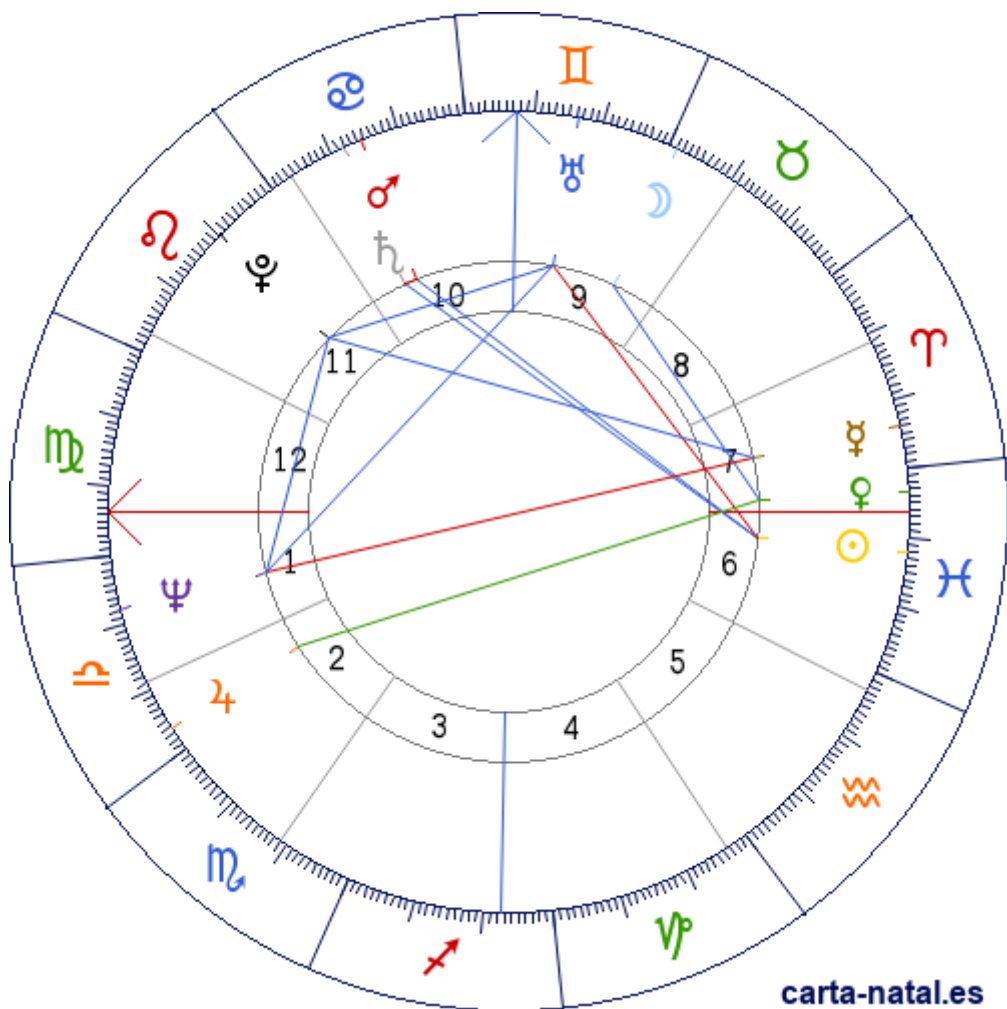

Carta natal

Randy Meisner

08/03/1946 18:18:00 (MST)

09/03/1946 01:18:00 UT

41:52:00N 103:40:02W

Tropical/geocéntrico

Carta eclíptica

Casas: Placidus

ARMC: 81°57'55.05192"

carta-natal.es

Generalidades

Casas (Placidus)

C 1 (AC)	♈	23°41'42"
C 2	♌	18°57'31"
C 3	♍	18°57'46"
C 4	♎	22°37'16"
C 5	♏	26°35'20"
C 6	♐	27°20'23"
C 7	♑	23°41'42"
C 8	♒	18°57'31"
C 9	♓	18°57'46"
C 10 (MC)	♈	22°37'16"
C 11	♉	26°35'20"
C 12	♊	27°20'23"

Planetas

☉	♈	17°52'19"	6
☽	♒	28°52'34"	9
♀	♑	06°02'37"	7
♁	♈	26°30'37"	7
♃	♓	15°26'01"	10
♄	♌	26°20'49" <u>R</u>	2
♅	♍	18°04'05" <u>R</u>	10
♆	♎	13°31'54"	9
♇	♏	07°46'46" <u>R</u>	1
♁	♑	09°50'44" <u>R</u>	11

Aspectos

☉	120°	♁	2.44° (S)
☉	120°	♃	0.2° (A)
☉	90°	♆	4.34° (S)
☽	60°	♀	2.37° (S)
♀	180°	♃	1.74° (A)
♀	120°	♅	3.8° (A)
♀	150°	♄	0.16° (S)
♁	0°	♃	2.63° (A)
♆	120°	♃	5.75° (S)
♆	60°	♅	3.69° (S)
♃	60°	♅	2.07° (S)