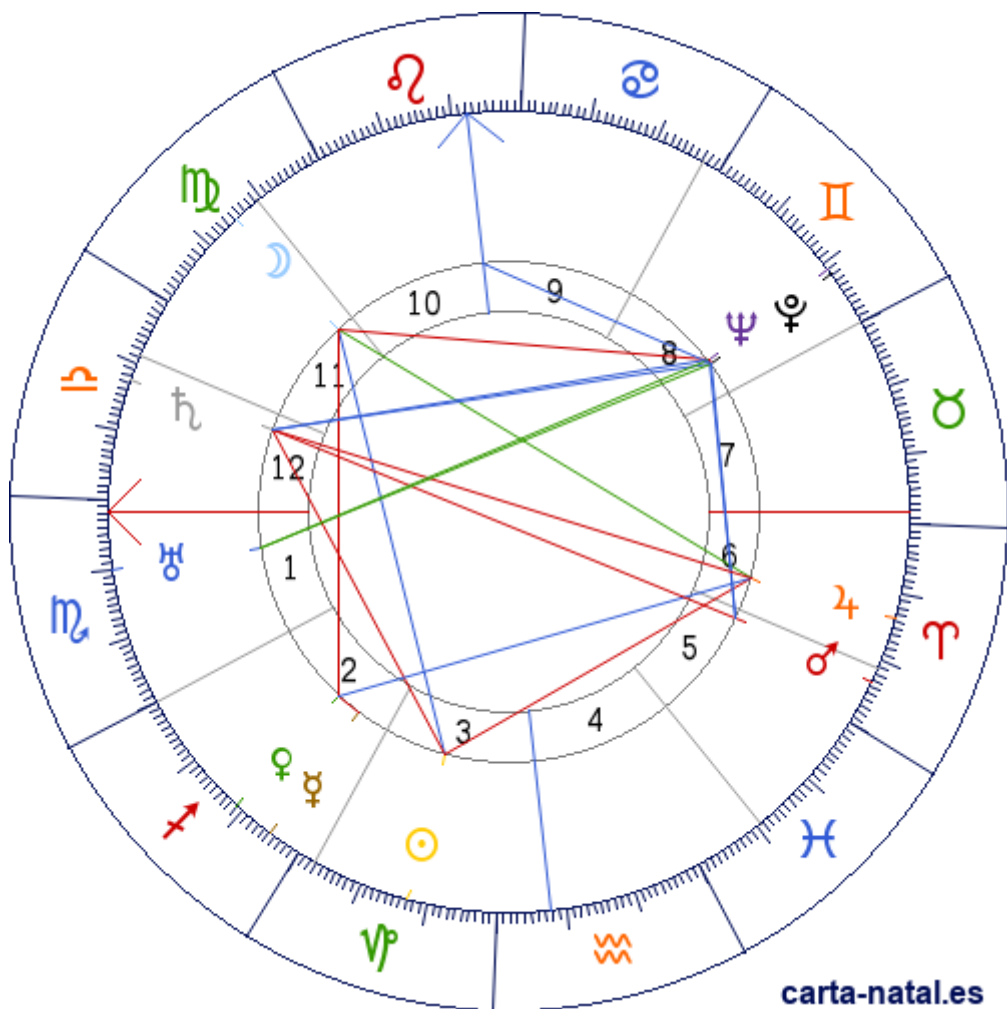

**Carta natal**

**Eudoxia Píriz Diego**

07/01/1893 02:00:00 (WET)

07/01/1893 02:00:00 UT

40:18:00N 06:49:00W

Tropical/geocéntrico

Carta eclíptica

Casas: Placidus

ARMC: 130°02'47.21172"

carta-natal.es

Generalidades

Fuego 40.91%

Tierra 27.27%

Aire 13.64%

Agua 18.18%

Cardinal 31.82%

Fijo 27.27%

Mutable 40.91%

**Casas (Placidus)**

C 1 (AC) ♍ 01°44'52"

C 2 ♃ 00°06'48"

C 3 ♋ 02°37'24"

C 4 ♌ 07°38'00"

C 5 ♍ 10°42'36"

♆ ♐ 08°57'26"R 8

♇ ♐ 08°10'30"R 8

**Aspectos**

☉ 120° ☾ 2.31° (A)

☉ 90° ♃ 0.71° (S)

☉ 90° ♌ 4.43° (S)

☾ 90° ♀ 4.17° (A)

☾ 150° ♃ 1.61° (A)