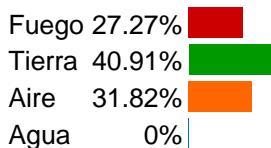

Carta natal

Tycho Brahe

24/12/1546 10:47:00 (LMT)
24/12/1546 09:54:24 UT GREG

55:58:00N 13:09:00E

Tropical/geocéntrico
Carta eclíptica
Casas: Placidus

ARMC: 253°54'52.41636"

carta-natal.es

Generalidades

Casas (Placidus)

C 1 (AC)	♋	16°23'12"
C 2	♌	25°57'21"
C 3	♍	26°45'09"
C 4	♎	15°11'14"
C 5	♏	00°30'43"
C 6	♐	17°26'00"
C 7	♑	16°23'12"
C 8	♒	25°57'21"
C 9	♓	26°45'09"
C 10 (MC)	♈	15°11'14"
C 11	♉	00°30'43"
C 12	♊	17°26'00"