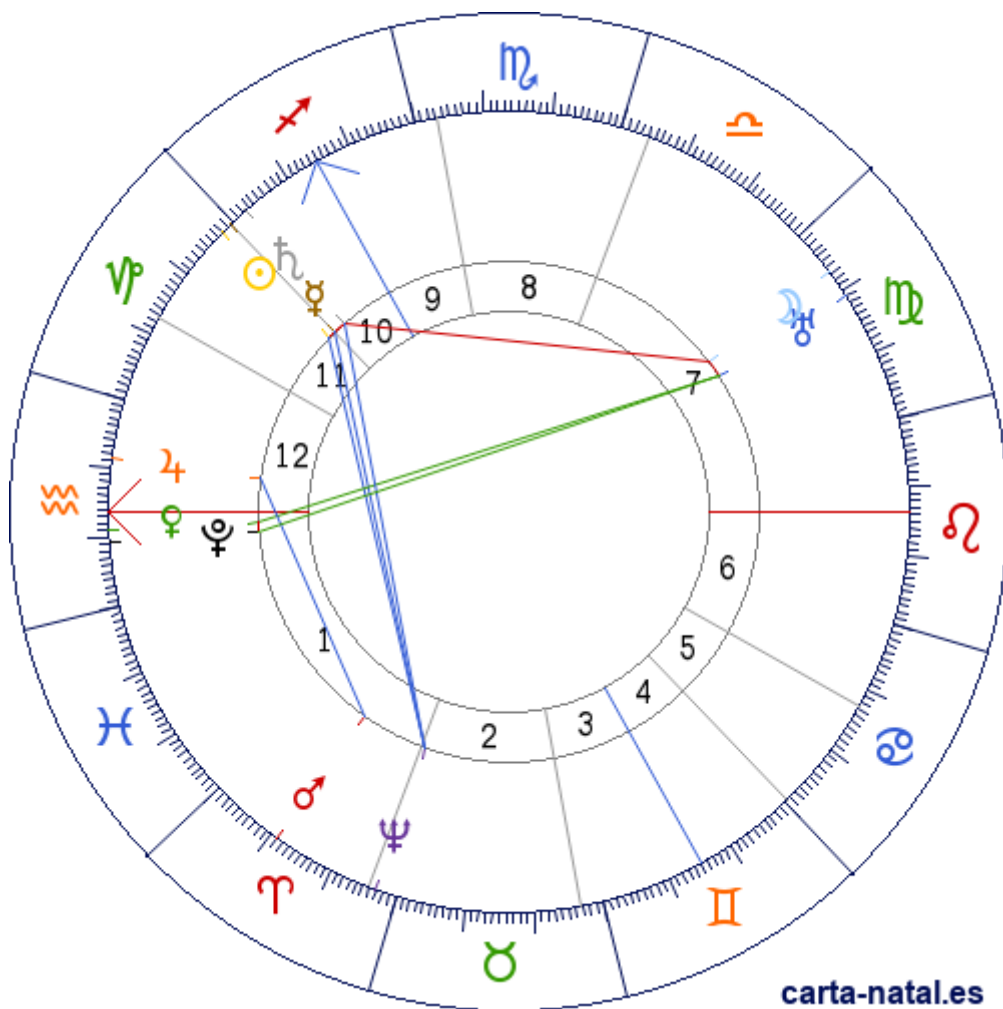

Carta natal

Tycho Brahe

24/12/1546 10:47:00 (LMT)
24/12/1546 09:54:24 UT GREG

55:58:00N 13:09:00E

Tropical/geocéntrico
Carta eclíptica
Casas: Placidus

ARMC: 253°54'52.41636"

carta-natal.es

Generalidades

Casas (Placidus)

C 1 (AC)	♋	16°23'12"
C 2	♌	25°57'21"
C 3	♍	26°45'09"
C 4	♎	15°11'14"
C 5	♏	00°30'43"
C 6	♐	17°26'00"
C 7	♑	16°23'12"
C 8	♒	25°57'21"
C 9	♓	26°45'09"
C 10 (MC)	♈	15°11'14"
C 11	♉	00°30'43"
C 12	♊	17°26'00"

Planetas

☉	♋	02°06'44"	11
☾	♎	23°11'16"	7
☿	♋	00°25'07"	10 » 11
♀	♋	18°53'16"	1
♂	♌	11°00'29"	1
♃	♋	08°42'19"	12
♅	♏	27°33'30"	10 » 11
♆	♎	19°05'35" <u>E</u>	7
♇	♌	26°53'13" <u>R</u>	2
♁	♋	20°49'21"	1

Aspectos