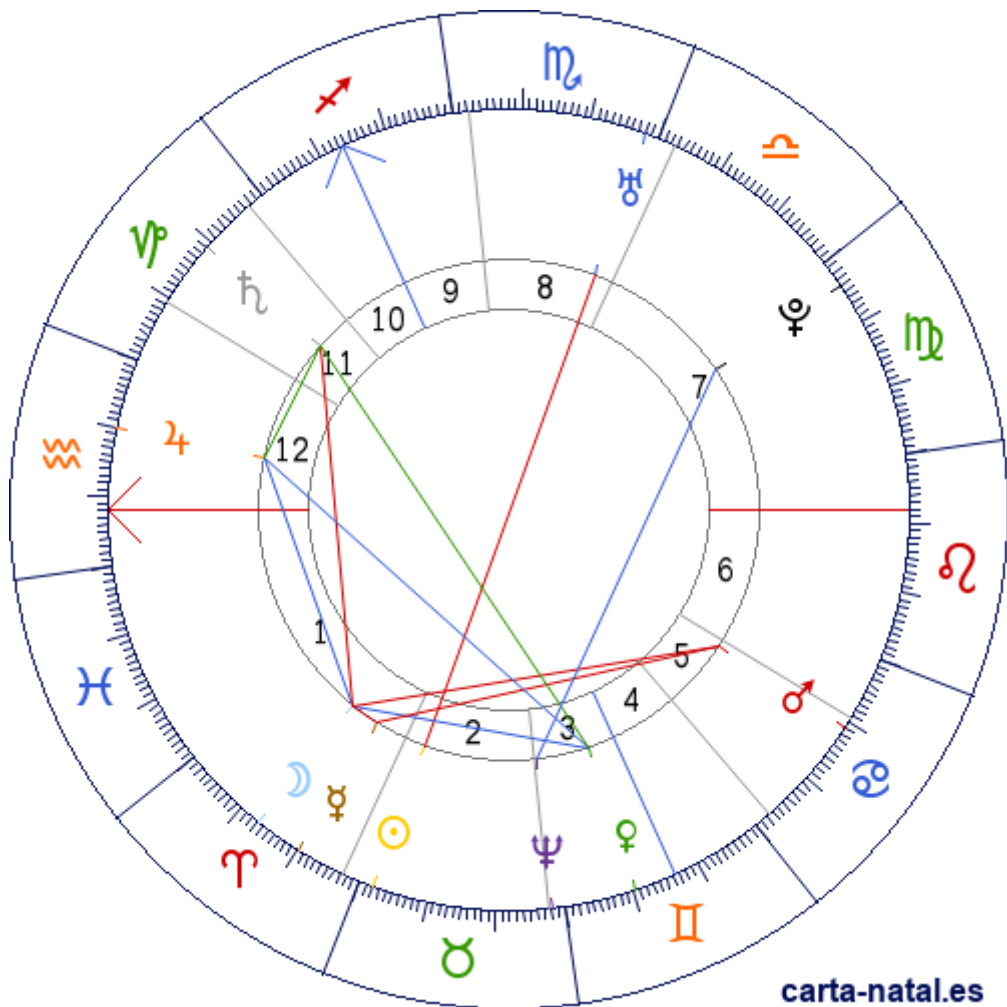

Carta natal

Immanuel Kant

22/04/1724 03:00:00 (LMT)
22/04/1724 01:37:57 UT

54:42:23N 20:30:39E

Tropical/geocéntrico
Carta eclíptica
Casas: Placidus

ARMC: 255°15'47.47572"

Generalidades

- Fuego 31.82% ■
- Tierra 27.27% ■
- Aire 27.27% ■
- Agua 13.64% ■

- Cardinal 36.36% ■
- Fijo 40.91% ■
- Mutable 22.73% ■

Casas (Placidus)

C 1 (AC)	♌	21°53'13"
C 2	♍	27°25'52"
C 3	♎	27°38'54"
C 4	♏	16°26'10"
C 5	♐	02°26'35"
C 6	♑	20°30'16"
C 7	♒	21°53'13"
C 8	♓	27°25'52"
C 9	♈	27°38'54"
C 10 (MC)	♉	16°26'10"
C 11	♊	02°26'35"
C 12	♋	20°30'16"

Planetas

☉	♌	02°02'46"	2
☽	♍	13°12'44"	1
♀	♍	20°07'20"	1
♀	♏	10°23'27"	3
♂	♐	18°56'51"	5 » 6
♃	♌	10°02'15"	12
♄	♊	10°45'49" <u>E</u>	11
♁	♎	01°55'06" <u>R</u>	8
♃	♌	28°08'56"	3
♁	♎	26°02'19" <u>R</u>	7

Aspectos

☉	180°	♁	0.13° (S)
☽	0°	♀	6.91° (A)
☽	60°	♀	2.82° (S)
☽	90°	♂	5.74° (A)
☽	60°	♃	3.17° (S)
☽	90°	♄	2.45° (S)
♀	90°	♂	1.17° (S)
♀	120°	♃	0.35° (S)
♀	150°	♄	0.37° (A)
♃	30°	♄	0.73° (A)
♃	120°	♁	2.11° (S)