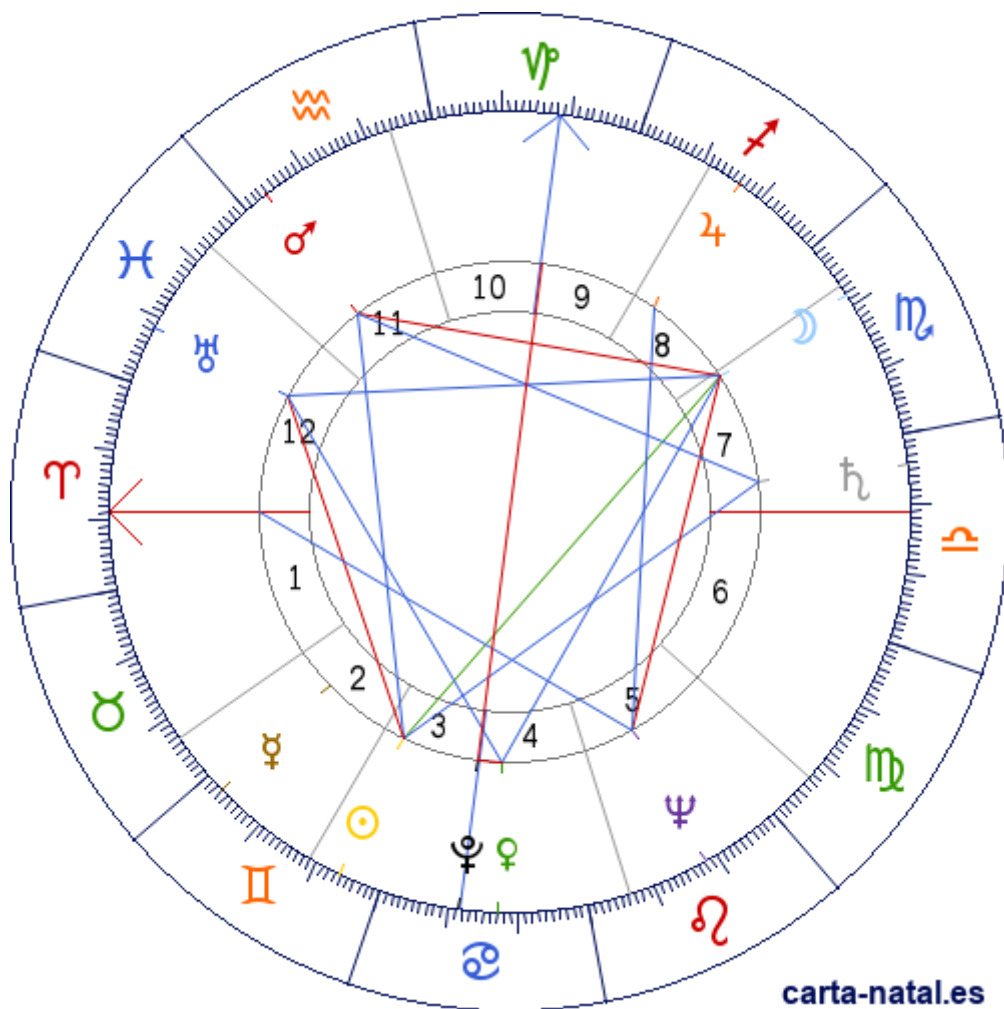

**Carta natal**

**Ezer Weizman**

15/06/1924 01:00:00 (IST)

14/06/1924 23:00:00 UT

32:04:51N 34:46:50E

Tropical/geocéntrico

Carta eclíptica

Casas: Placidus

ARMC: 282°44'13.89264"

carta-natal.es

Generalidades

Fuego 22.73%

Tierra 9.09%

Aire 36.36%

Agua 31.82%

Cardinal 40.91%

♆ ♑ 18°11'0" 5

♁ ♋ 11°24'37" 3 » 4

**Aspectos**

☉ 150° ☾ 1.93° (A)

☉ 120° ♂ 2.85° (A)

☉ 120° ♄ 2.22° (A)

☉ 90° ♁ 2.1° (S)

☾ 120° ♀ 4.53° (S)