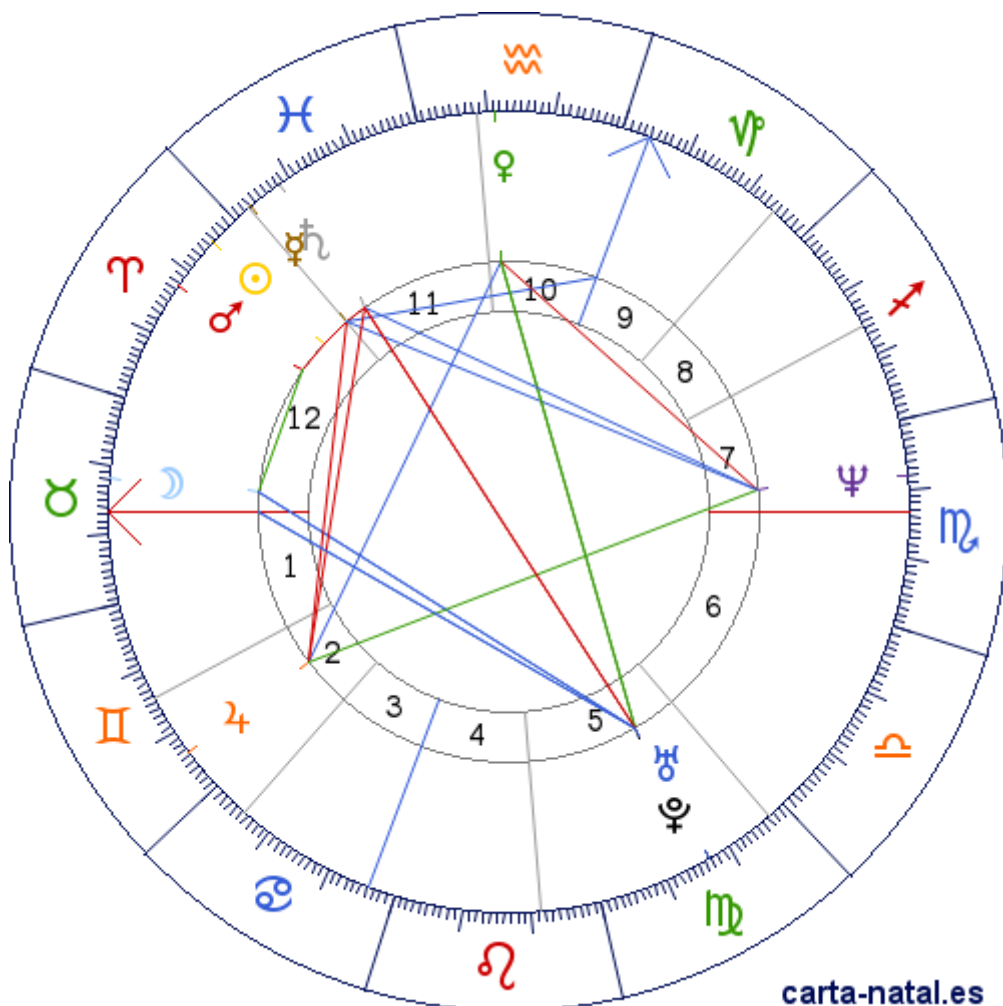

**Carta natal**

**Tom Glavine**

25/03/1966 07:28:00 (EST)

25/03/1966 12:28:00 UT

42:27:37N 71:20:56W

Tropical/geocéntrico

Carta eclíptica

Casas: Placidus

ARMC: 298°10'0.74388"

carta-natal.es

Generalidades

**Casas (Placidus)**

C 1 (AC)	♈	16°42'26"
C 2	♉	14°22'03"
C 3	♊	05°25'52"
C 4	♋	26°09'44"
C 5	♌	21°14'42"
C 6	♍	27°17'01"
C 7	♎	16°42'26"
C 8	♏	14°22'03"
C 9	♐	05°25'52"
C 10 (MC)	♑	26°09'44"
C 11	♒	21°14'42"
C 12	♓	27°17'01"

**Planetas**

♁	♈	04°24'23"	12
♁	♈	11°54'27"	12
♀	♉	26°59'52" <u>R</u>	11 » 12
♀	♊	18°38'19"	10 » 11
♂	♋	12°19'37"	12
♃	♌	23°33'19"	2
♃	♍	21°39'54"	11
♃	♎	16°52'03" <u>R</u>	5
♃	♏	21°55'18" <u>R</u>	7
♃	♐	16°42'43" <u>R</u>	5

**Aspectos**

♁	0°	♀	7.41° (S)
♁	0°	♂	7.92° (A)
♁	30°	♂	0.42° (A)
♁	120°	♃	4.96° (A)
♁	120°	♀	4.8° (A)
♀	90°	♃	3.44° (A)
♀	0°	♃	5.33° (A)
♀	120°	♃	5.08° (A)
♀	60°	MC	0.84° (A)
♀	120°	♃	4.92° (A)
♀	150°	♃	1.77° (S)
♀	90°	♃	3.28° (A)
♀	150°	♀	1.93° (S)
♃	90°	♃	1.89° (A)
♃	150°	♃	1.63° (S)