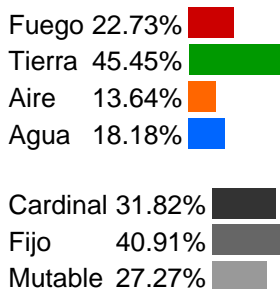

**Carta natal**

**Tom Glavine**

25/03/1966 07:28:00 (EST)

25/03/1966 12:28:00 UT

42:27:37N 71:20:56W

Tropical/geocéntrico

Carta eclíptica

Casas: Placidus

ARMC: 298°10'0.74388"

carta-natal.es

Generalidades

**Casas (Placidus)**

C 1 (AC)	♈	16°42'26"
C 2	♉	14°22'03"
C 3	♊	05°25'52"
C 4	♋	26°09'44"
C 5	♌	21°14'42"
C 6	♍	27°17'01"
C 7	♎	16°42'26"
C 8	♏	14°22'03"
C 9	♐	05°25'52"
C 10 (MC)	♑	26°09'44"
C 11	♒	21°14'42"
C 12	♓	27°17'01"