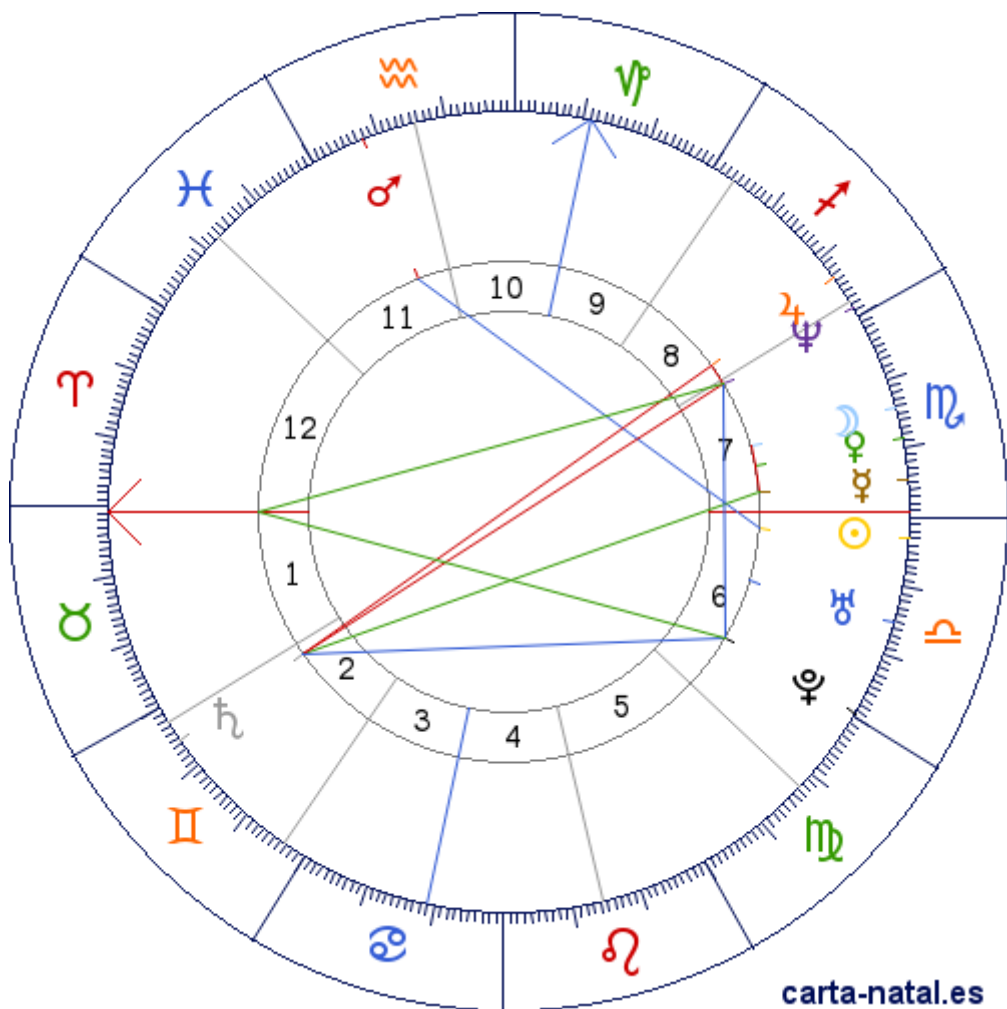

**Carta natal**

**Snoop Dogg**

20/10/1971 18:20:00 (PDT)

21/10/1971 01:20:00 UT

33:46:01N 118:11:21W

Tropical/geocéntrico

Carta eclíptica

Casas: Placidus

ARMC: 290°39'14.62176"

carta-natal.es

Generalidades

**Casas (Placidus)**

C 1 (AC)	♈	00°46'03"
C 2	♉	02°27'39"
C 3	♊	26°34'05"
C 4	♋	19°04'37"
C 5	♌	14°22'26"
C 6	♍	17°25'22"
C 7	♎	00°46'03"
C 8	♏	02°27'39"
C 9	♐	26°34'05"
C 10 (MC)	♑	19°04'37"
C 11	♒	14°22'26"
C 12	♓	17°25'22"

**Planetas**

♁	♈	26°59'26"	6 » 7
♌	♎	15°50'32"	7
♃	♎	05°19'58"	7
♀	♎	11°21'06"	7
♂	♏	22°01'26"	11
♃	♏	06°35'45"	8
♃	♉	05°37'47" <u>R</u>	2
♄	♈	14°46'50"	6
♅	♏	01°31'23"	7 » 8
♆	♈	00°34'10"	6

**Aspectos**