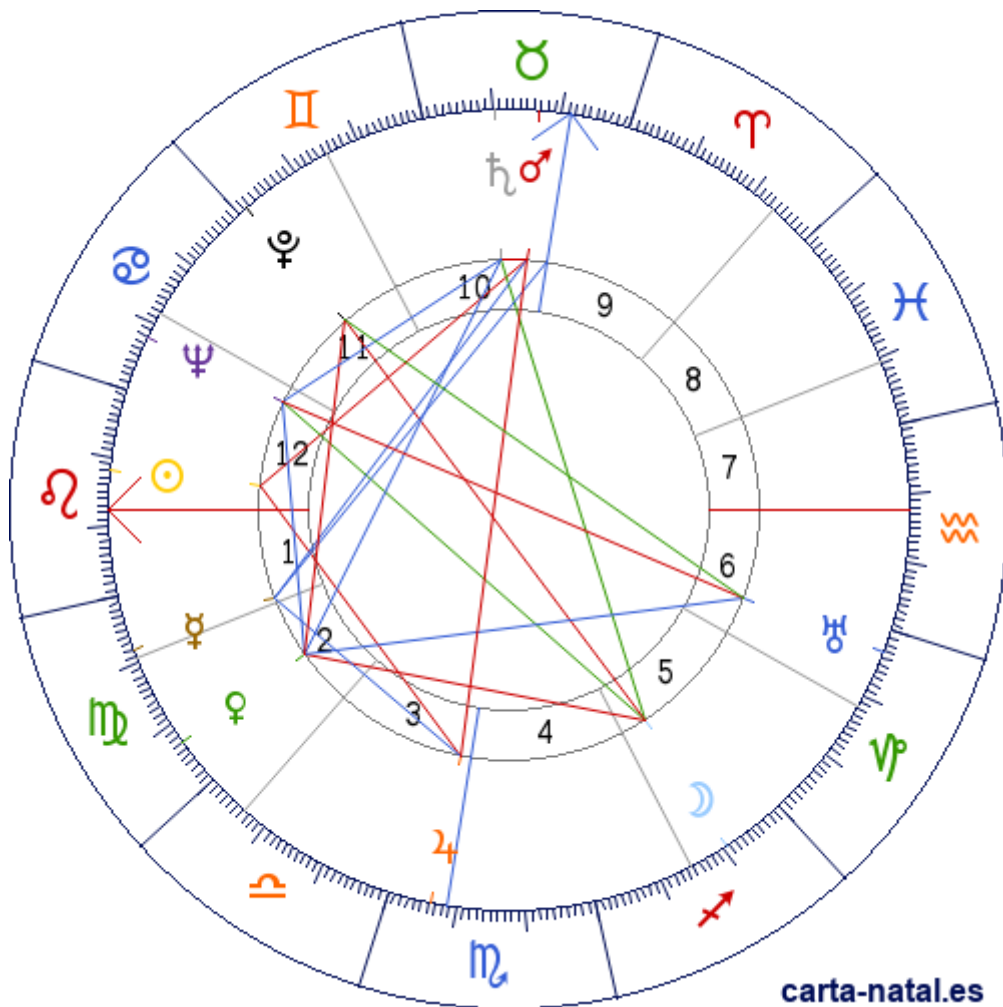

Carta natal

Robert Taylor

05/08/1911 07:00:00 (CDT)

05/08/1911 12:00:00 UT

40:17:10N 96:32:07W

Tropical/geocéntrico

Carta eclíptica

Casas: Placidus

ARMC: 36°23'3.89616"

carta-natal.es

Generalidades

Fuego 40.91%

Tierra 45.45%

Aire 4.55%

Agua 9.09%

Cardinal 9.09%

♆ ♎ 22°04'25" 12

♁ ♏ 28°27'47" 11

Aspectos

☉ 90° ♂ 1.33° (A)

☉ 90° ♃ 5.64° (S)

☾ 90° ♀ 2.5° (A)

☾ 150° ♄ 1.02° (S)

☾ 150° ♅ 1.53° (A)