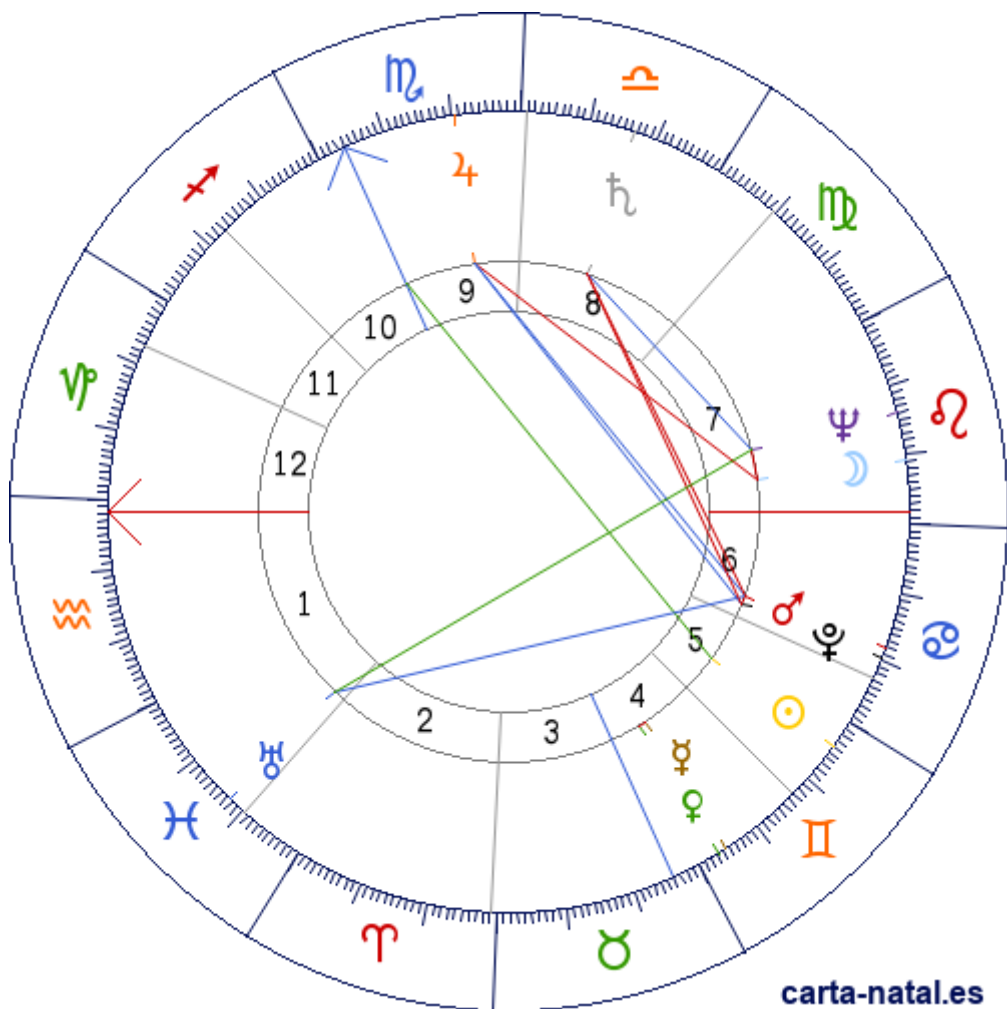

Carta natal

Elroy Hirsch

17/06/1923 22:45:00 (CDT)

18/06/1923 03:45:00 UT

43:02:58N 88:00:27W

Tropical/geocéntrico

Carta eclíptica

Casas: Placidus

ARMC: 233°36'20.15352"

carta-natal.es

Generalidades

Casas (Placidus)

C 1 (AC)	♈	01°43'28"
C 2	♉	20°28'35"
C 3	♊	29°12'45"
C 4	♋	25°55'53"
C 5	♌	17°01'02"
C 6	♍	07°11'27"
C 7	♎	01°43'28"
C 8	♏	20°28'35"
C 9	♐	29°12'45"
C 10 (MC)	♑	25°55'53"
C 11	♒	17°01'02"
C 12	♓	07°11'27"

Planetas

♁	♌	25°53'34"	5
☾	♎	09°03'49"	7
☿	♋	04°34'23"	4
♀	♋	03°13'42"	4
♂	♍	11°57'39"	6
♃	♐	09°36'29" <u>R</u>	9
♄	♏	13°21'23" <u>E</u>	8
♅	♉	17°32'43" <u>E</u>	1 » 2
♆	♒	16°05'44"	7
♇	♈	10°20'11"	6

Aspectos