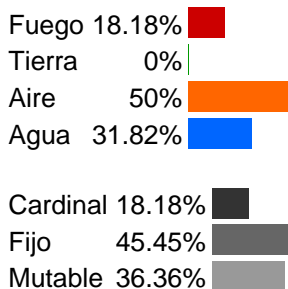

Carta natal

Elroy Hirsch

17/06/1923 22:45:00 (CDT)

18/06/1923 03:45:00 UT

43:02:58N 88:00:27W

Tropical/geocéntrico

Carta eclíptica

Casas: Placidus

ARMC: 233°36'20.15352"

carta-natal.es

Generalidades

Casas (Placidus)

C 1 (AC)	♈	01°43'28"
C 2	♉	20°28'35"
C 3	♊	29°12'45"
C 4	♋	25°55'53"
C 5	♌	17°01'02"
C 6	♍	07°11'27"
C 7	♎	01°43'28"
C 8	♏	20°28'35"
C 9	♐	29°12'45"
C 10 (MC)	♑	25°55'53"
C 11	♒	17°01'02"
C 12	♓	07°11'27"