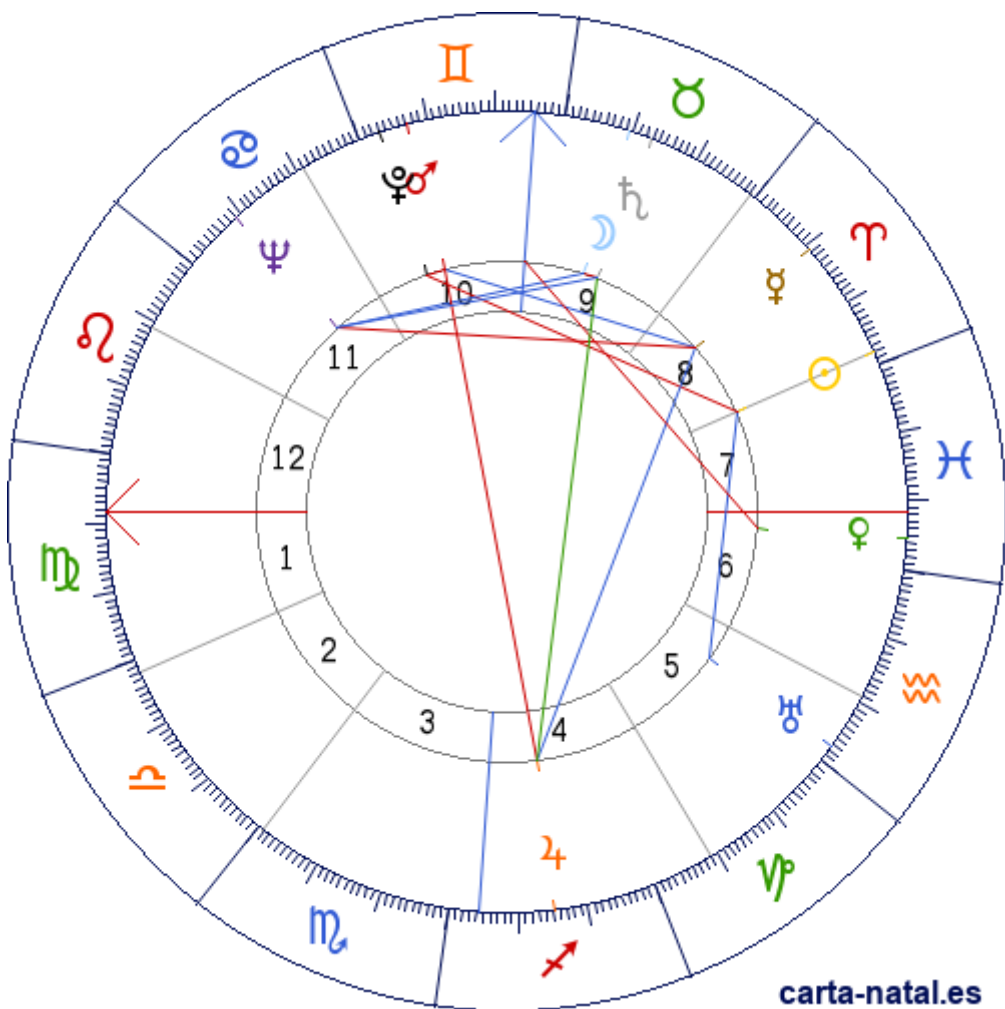

Carta natal

Karl Malden

22/03/1912 17:00:00 (CDT)

22/03/1912 22:00:00 UT

41:51:00N 87:39:00W

Tropical/geocéntrico

Carta eclíptica

Casas: Placidus

ARMC: 62°22'46.88616"

carta-natal.es

Generalidades

Fuego 27.27%

Tierra 31.82%

Aire 27.27%

Agua 13.64%

Cardinal 27.27%

♆ ♌ 21°00'54"R 11

♇ ♌ 26°58'12" 10

Aspectos

☉ 60° ♅ 0.66° (A)

☉ 90° ♃ 4.95° (S)

☾ 0° ♄ 3.41° (S)

☾ 60° ♃ 0.47° (A)

♀ 60° ♂ 3.46° (A)