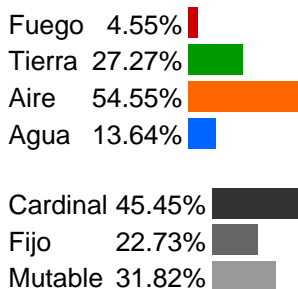

Carta natal

Buzz Aldrin

20/01/1930 14:17:00 (EST)

20/01/1930 19:17:00 UT

40:48:19N 74:12:14W

Tropical/geocéntrico

Carta eclíptica

Casas: Placidus

ARMC: 334°29'5.87796"

carta-natal.es

Generalidades

Casas (Placidus)

| | | |
|-----------|---|-----------|
| C 1 (AC) | ♊ | 26°43'39" |
| C 2 | ♌ | 16°56'18" |
| C 3 | ♍ | 07°37'37" |
| C 4 | ♎ | 02°30'48" |
| C 5 | ♏ | 05°34'57" |
| C 6 | ♐ | 17°07'39" |
| C 7 | ♑ | 26°43'39" |
| C 8 | ♒ | 16°56'18" |
| C 9 | ♓ | 07°37'37" |
| C 10 (MC) | ♈ | 02°30'48" |
| C 11 | ♉ | 05°34'57" |
| C 12 | ♊ | 17°07'39" |