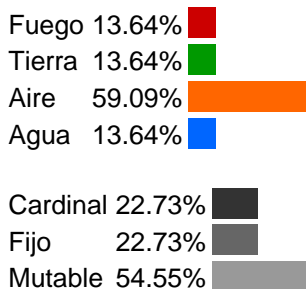

Carta natal

Marcos Pantoja

07/06/1946 07:00:00 (CEST)

07/06/1946 05:00:00 UT

38:25:00N 04:54:00W

Tropical/geocéntrico

Carta eclíptica

Casas: Placidus

ARMC: 325°05'33.08784"

carta-natal.es

Generalidades

Casas (Placidus)

C 1 (AC)	♊	15°40'23"
C 2	♌	07°40'29"
C 3	♌	28°41'34"
C 4	♍	22°44'35"
C 5	♎	23°57'46"
C 6	♏	04°22'48"
C 7	♐	15°40'23"
C 8	♑	07°40'29"
C 9	♑	28°41'34"
C 10 (MC)	♒	22°44'35"
C 11	♓	23°57'46"
C 12	♈	04°22'48"

Planetas

☉	♊	15°50'41"	1
☾	♎	22°10'41"	4 » 5
☿	♊	24°01'45"	1
♀	♌	16°53'40"	2
♂	♍	22°40'48"	3 » 4
♃	♏	17°32'15"R	5
♅	♌	22°57'53"	2
♁	♊	17°27'17"	1
♆	♏	05°52'03"R	5
♇	♍	09°53'30"	3

Aspectos

☉	120°	♃	1.69° (A)
☉	0°	♁	1.61° (A)
☉	0°	AC	0.17° (A)
☾	90°	♀	1.85° (A)
☾	30°	♂	0.5° (A)
☾	60°	♅	0.79° (A)
☾	90°	♁	4.72° (S)
☾	150°	MC	0.57° (S)
♀	60°	♂	1.35° (S)
♀	120°	♃	6.49° (S)
♀	0°	♁	6.57° (S)
♀	90°	♃	0.64° (A)
♀	0°	♅	6.07° (A)
♀	30°	♁	0.56° (A)
♂	30°	♅	0.28° (A)