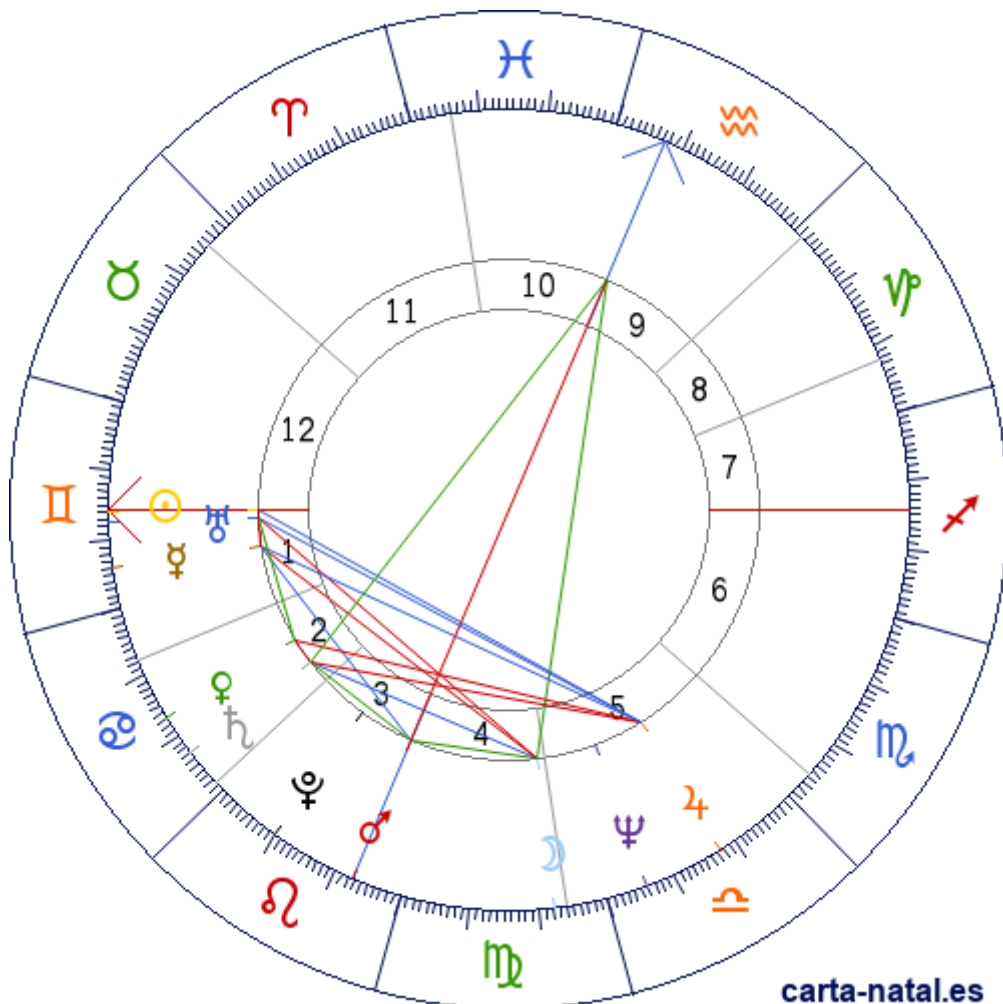

Carta natal

Marcos Pantoja

07/06/1946 07:00:00 (CEST)

07/06/1946 05:00:00 UT

38:25:00N 04:54:00W

Tropical/geocéntrico

Carta eclíptica

Casas: Placidus

ARMC: 325°05'33.08784"

carta-natal.es

Generalidades

Casas (Placidus)

C 1 (AC)	♊	15°40'23"
C 2	♌	07°40'29"
C 3	♌	28°41'34"
C 4	♍	22°44'35"
C 5	♎	23°57'46"
C 6	♏	04°22'48"
C 7	♐	15°40'23"
C 8	♑	07°40'29"
C 9	♑	28°41'34"
C 10 (MC)	♒	22°44'35"
C 11	♓	23°57'46"
C 12	♈	04°22'48"

Planetas

☉	♊	15°50'41"	1
☾	♎	22°10'41"	4 » 5
☿	♊	24°01'45"	1
♀	♌	16°53'40"	2
♂	♍	22°40'48"	3 » 4
♃	♏	17°32'15"R	5
♅	♌	22°57'53"	2
♁	♊	17°27'17"	1
♆	♏	05°52'03"R	5
♇	♍	09°53'30"	3

Aspectos

☉	120°	♃	1.69° (A)
☉	0°	♁	1.61° (A)
☉	0°	AC	0.17° (A)
☾	90°	♀	1.85° (A)
☾	30°	♂	0.5° (A)
☾	60°	♅	0.79° (A)
☾	90°	♁	4.72° (S)
☾	150°	MC	0.57° (S)
♀	60°	♂	1.35° (S)
♀	120°	♃	6.49° (S)
♀	0°	♁	6.57° (S)
♀	90°	♃	0.64° (A)
♀	0°	♅	6.07° (A)
♀	30°	♁	0.56° (A)
♂	30°	♅	0.28° (A)

♂	180°	MC	0.06° (S)
♄	90°	♏	5.43° (S)
♄	120°	♁	0.08° (A)
♏	150°	MC	0.22° (A)
♁	0°	AC	1.78° (A)