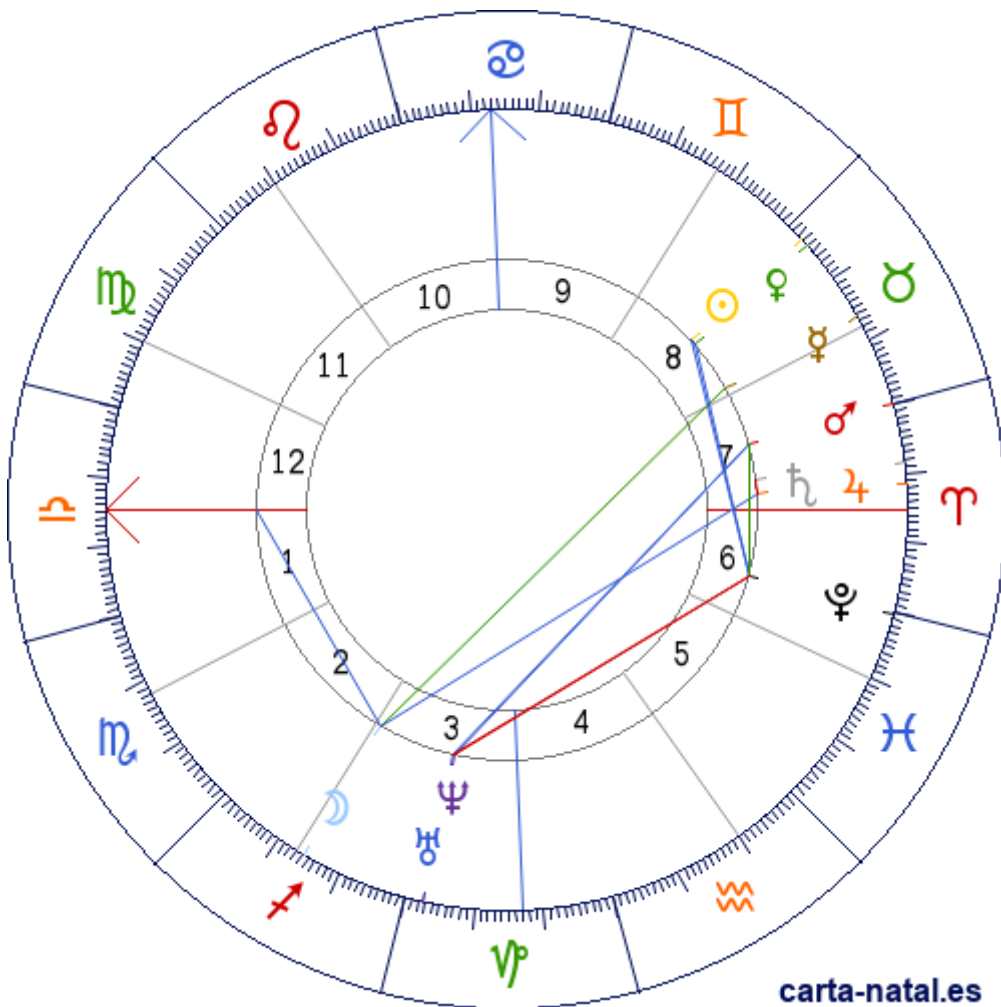

Carta natal

Isabel Fernanda de Borbón

18/05/1821 15:30:00 (LMT)
18/05/1821 15:44:24 UT

40:02:00N 03:36:00W

Tropical/geocéntrico
Carta eclíptica
Casas: Placidus

ARMC: 108°27'22.75056"

carta-natal.es

Generalidades

Casas (Placidus)

C 1 (AC)	♈	14°43'28"
C 2	♉	11°57'25"
C 3	♊	13°07'39"
C 4	♋	17°01'19"
C 5	♌	20°18'09"
C 6	♍	19°53'09"
C 7	♎	14°43'28"
C 8	♏	11°57'25"
C 9	♐	13°07'39"
C 10 (MC)	♑	17°01'19"
C 11	♒	20°18'09"
C 12	♓	19°53'09"

Planetas

☉	♊	27°18'33"	8
☾	♋	14°17'18"	3
☿	♊	13°40'52"	8
♀	♊	26°05'51"	8
♂	♊	00°04'05"	7
♃	♈	18°29'26"	7
♄	♈	21°34'42"	7
♅	♋	02°27'26" <u>R</u>	3
♆	♋	02°34'56" <u>R</u>	3
♇	♍	29°31'46"	6

Aspectos

☉	0°	♀	1.21° (A)
☉	60°	♁	2.22° (A)
☾	150°	♀	0.61° (S)
☾	120°	♃	4.2° (A)
☾	60°	AC	0.44° (S)
♀	60°	♁	3.43° (A)
♂	120°	♄	2.39° (A)
♂	120°	♅	2.51° (A)
♂	30°	♁	0.54° (S)
♃	0°	♄	3.09° (A)
♄	0°	♅	0.13° (S)
♄	90°	♁	2.93° (A)
♅	90°	♁	3.05° (A)