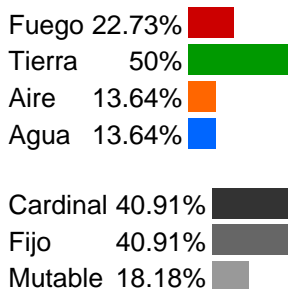

Carta natal

Isabel Fernanda de Borbón

18/05/1821 15:30:00 (LMT)
18/05/1821 15:44:24 UT

40:02:00N 03:36:00W

Tropical/geocéntrico
Carta eclíptica
Casas: Placidus

ARMC: 108°27'22.75056"

carta-natal.es

Generalidades

Casas (Placidus)

C 1 (AC)	♈	14°43'28"
C 2	♉	11°57'25"
C 3	♊	13°07'39"
C 4	♋	17°01'19"
C 5	♌	20°18'09"
C 6	♍	19°53'09"
C 7	♎	14°43'28"
C 8	♏	11°57'25"
C 9	♐	13°07'39"
C 10 (MC)	♑	17°01'19"
C 11	♒	20°18'09"
C 12	♓	19°53'09"

Planetas

☉	♊	27°18'33"	8
☾	♋	14°17'18"	3
☿	♊	13°40'52"	8
♀	♊	26°05'51"	8
♂	♊	00°04'05"	7
♃	♈	18°29'26"	7
♄	♈	21°34'42"	7
♅	♋	02°27'26" <u>R</u>	3
♆	♋	02°34'56" <u>R</u>	3
♇	♍	29°31'46"	6

Aspectos

☉	0°	♀	1.21° (A)
☉	60°	♁	2.22° (A)
☾	150°	♀	0.61° (S)
☾	120°	♃	4.2° (A)
☾	60°	AC	0.44° (S)
♀	60°	♁	3.43° (A)
♂	120°	♄	2.39° (A)
♂	120°	♅	2.51° (A)
♂	30°	♁	0.54° (S)
♃	0°	♄	3.09° (A)
♄	0°	♅	0.13° (S)
♄	90°	♁	2.93° (A)
♅	90°	♁	3.05° (A)