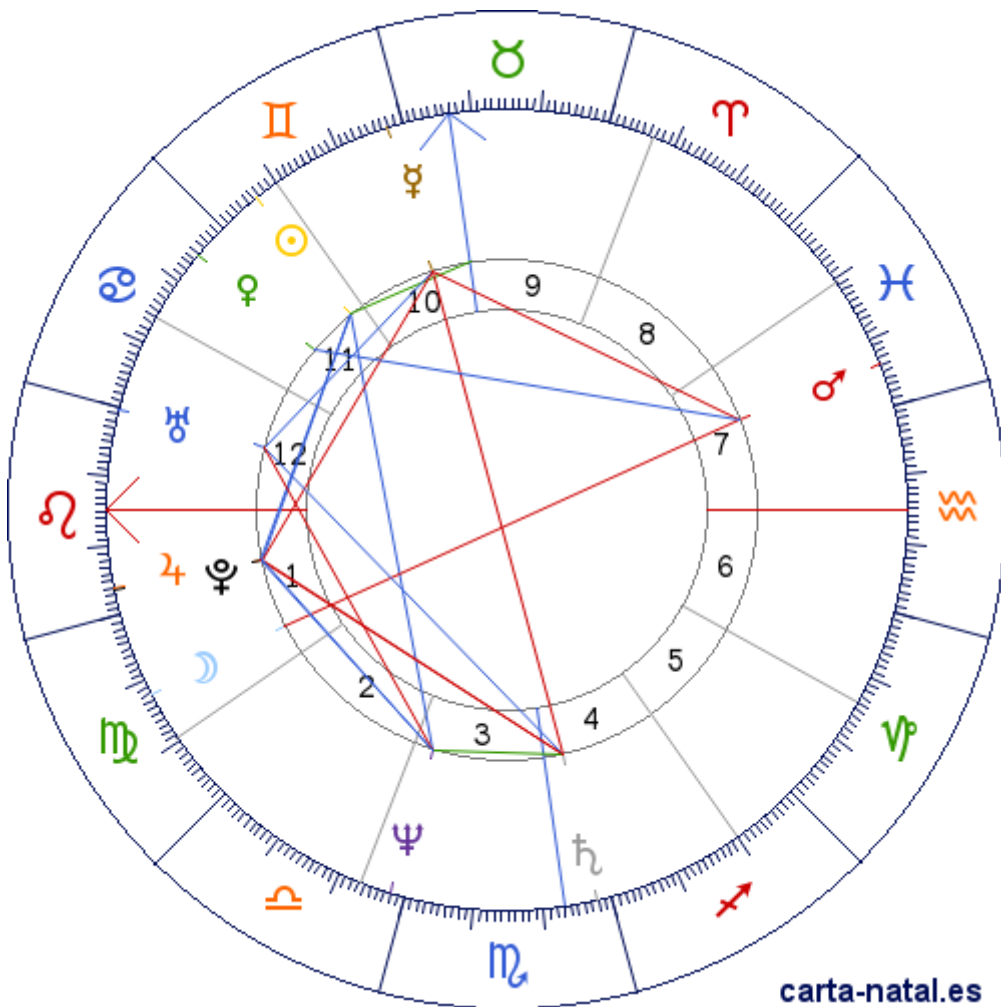

**Carta natal**

**José Antonio Eguren**

14/06/1956 10:00:00 (/05)

14/06/1956 15:00:00 UT

12:02:35S 77:01:42W

Tropical/geocéntrico

Carta eclíptica

Casas: Placidus

ARMC: 50°51'9.87588"

carta-natal.es

Generalidades

Fuego 27.27%

Tierra 22.73%

Aire 27.27%

Agua 22.73%

Cardinal 13.64%