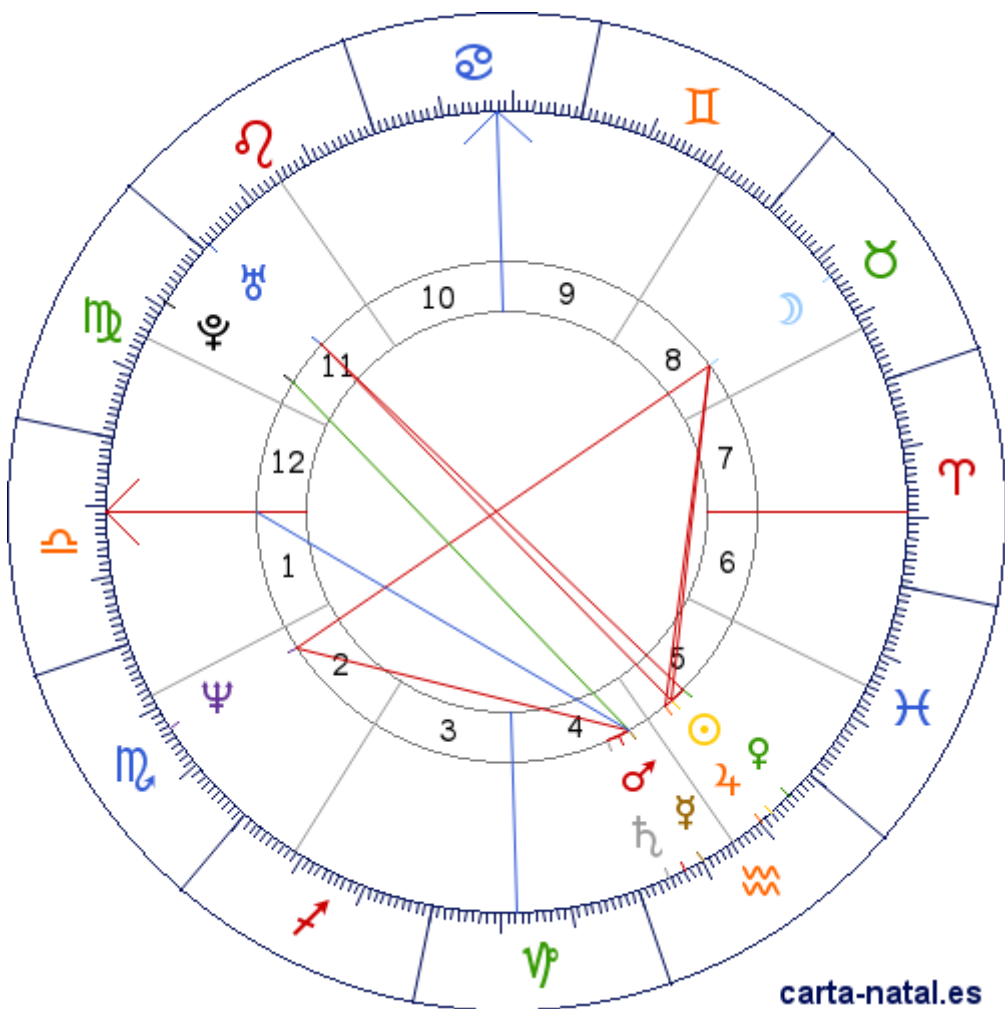

Carta natal

Cliff Burton

10/02/1962 21:38:00 (PST)

11/02/1962 05:38:00 UT

37:41:39N 122:05:11W

Tropical/geocéntrico

Carta eclíptica

Casas: Placidus

ARMC: 103°13'19.05168"

carta-natal.es

Generalidades

Casas (Placidus)

C 1 (AC)	♈	10°47'11"
C 2	♉	08°04'23"
C 3	♊	08°55'56"
C 4	♋	12°09'52"
C 5	♌	15°06'44"
C 6	♍	15°04'53"
C 7	♎	10°47'11"
C 8	♏	08°04'23"
C 9	♐	08°55'56"
C 10 (MC)	♑	12°09'52"
C 11	♒	15°06'44"
C 12	♓	15°04'53"

Planetas

☉	♌	22°01'19"	5
☾	♏	16°46'01"	8
☿	♌	10°03'13" <u>R</u>	4
♀	♌	25°35'14"	5
♂	♌	07°12'50"	4
♃	♌	20°06'21"	5
♅	♌	04°31'53"	4
♁	♏	28°46'46" <u>R</u>	11
♃	♉	13°29'23" <u>E</u>	2
♁	♋	09°16'32" <u>R</u>	11

Aspectos

☉	90°	☾	5.26° (A)
☉	0°	♀	3.57° (S)
☉	0°	♃	1.92° (S)
☉	180°	♁	6.76° (A)
☾	90°	♃	3.34° (A)
☾	180°	♃	3.28° (S)
♀	0°	♂	2.84° (A)
♀	0°	♅	5.52° (A)
♀	90°	♃	3.44° (S)
♀	150°	♁	0.78° (A)
♀	120°	AC	0.73° (S)
♀	0°	♃	5.48° (S)
♀	180°	♁	3.19° (A)
♂	0°	♅	2.68° (S)