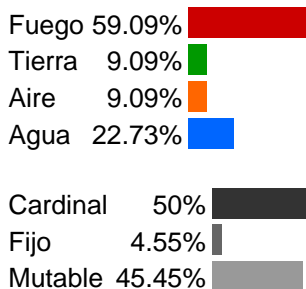

Carta natal

Samuel Hahnemann

10/04/1755 23:59:00 (LMT)
10/04/1755 23:05:06 UT

51:09:42N 13:28:25E

Tropical/geocéntrico
Carta eclíptica
Casas: Placidus

ARMC: 198°32'48.14916"

carta-natal.es

Generalidades

Casas (Placidus)

C 1 (AC)	♃	17°55'18"
C 2	♍	27°53'22"
C 3	♎	14°51'24"
C 4	♏	20°05'25"
C 5	♐	14°01'30"
C 6	♑	02°05'03"
C 7	♒	17°55'18"
C 8	♓	27°53'22"
C 9	♈	14°51'24"
C 10 (MC)	♉	20°05'25"
C 11	♊	14°01'30"
C 12	♋	02°05'03"