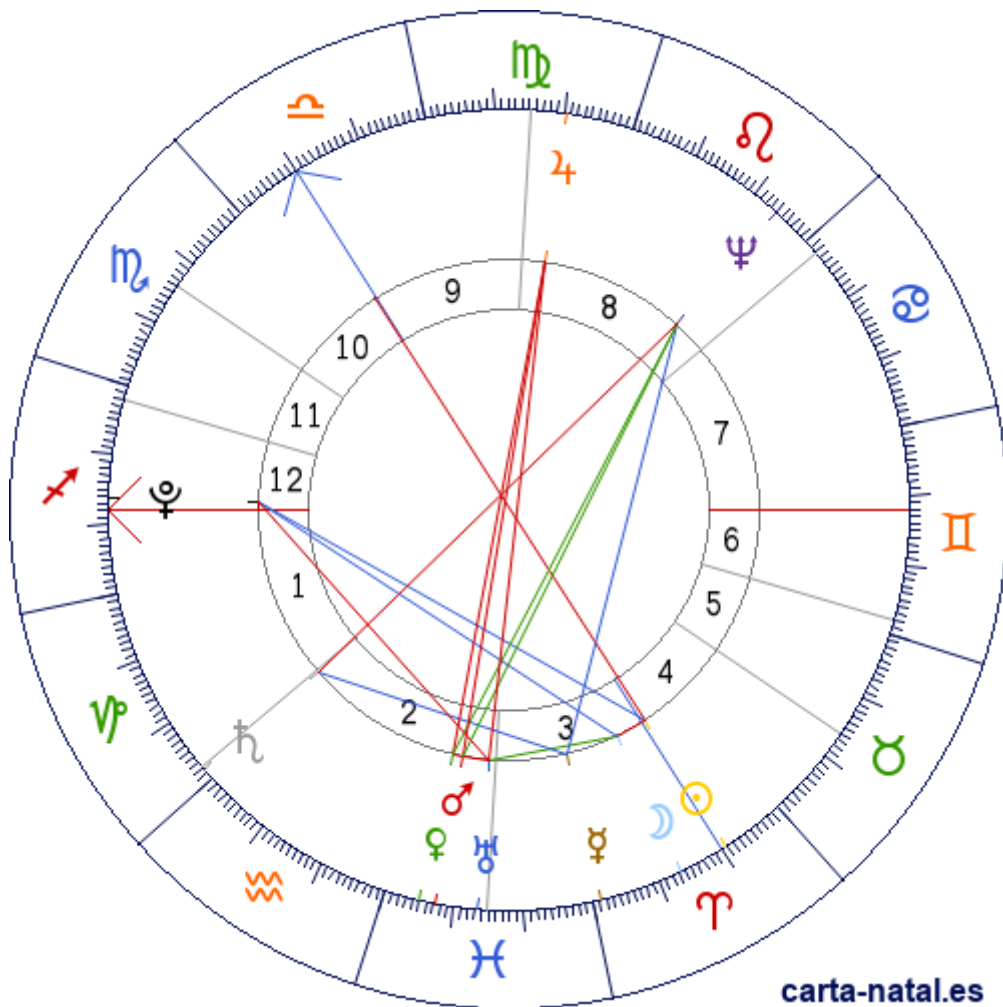

Carta natal

Samuel Hahnemann

10/04/1755 23:59:00 (LMT)
10/04/1755 23:05:06 UT

51:09:42N 13:28:25E

Tropical/geocéntrico
Carta eclíptica
Casas: Placidus

ARMC: 198°32'48.14916"

carta-natal.es

Generalidades

Casas (Placidus)

C 1 (AC)	♃	17°55'18"
C 2	♍	27°53'22"
C 3	♎	14°51'24"
C 4	♏	20°05'25"
C 5	♐	14°01'30"
C 6	♑	02°05'03"
C 7	♒	17°55'18"
C 8	♓	27°53'22"
C 9	♈	14°51'24"
C 10 (MC)	♉	20°05'25"
C 11	♊	14°01'30"
C 12	♋	02°05'03"

Planetas

☉	♏	20°42'54"	4
☽	♏	13°17'39"	3
♀	♏	01°12'32" <u>R</u>	3
♀	♎	04°59'57"	2
♂	♎	07°13'16"	2
♃	♏	09°35'10" <u>R</u>	8
♁	♍	28°17'38"	2
♁	♎	13°26'40"	2 » 3
♁	♏	05°57'08" <u>R</u>	8
♀	♏	16°05'05" <u>R</u>	12 » 1

Aspectos

☉	0°	☽	7.42° (A)
☉	120°	♀	4.63° (S)
☉	180°	MC	0.62° (A)
☽	30°	♁	0.15° (A)
☽	120°	♀	2.79° (A)
♀	60°	♁	2.92° (A)
♀	120°	♁	4.74° (S)
♀	0°	♂	2.22° (A)
♀	180°	♃	4.59° (A)
♀	150°	♁	0.95° (A)
♂	180°	♃	2.37° (A)
♂	0°	♁	6.22° (A)
♂	150°	♁	1.27° (S)
♃	180°	♁	3.86° (S)
♁	180°	♁	7.66° (A)