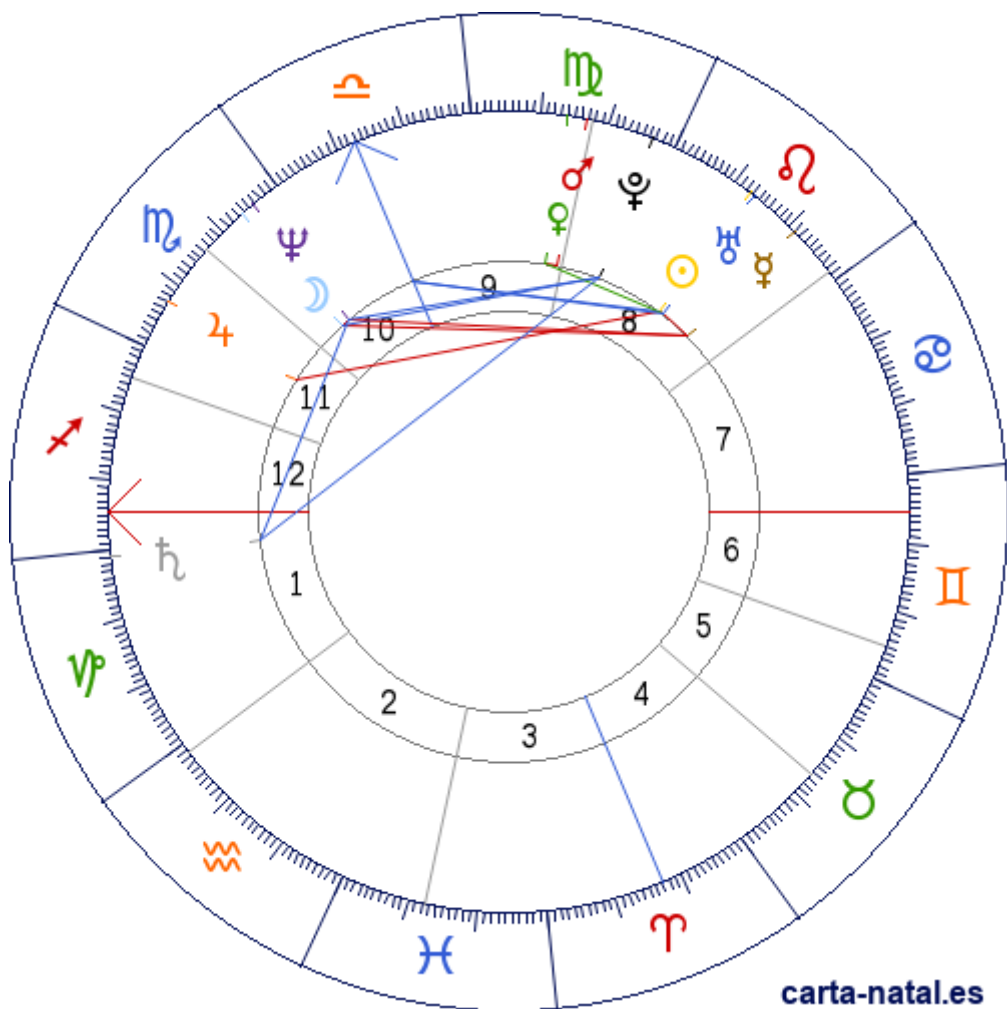

Carta natal

Rosanna Arquette

10/08/1959 16:45:00 (EDT)
10/08/1959 20:45:00 UT

40:42:51N 74:00:21W

Tropical/geocéntrico
Carta eclíptica
Casas: Placidus

ARMC: 195°49'24.96612"

carta-natal.es

Generalidades

C 1 (AC)	♈	24°31'38"
C 2	♌	01°32'10"
C 3	♍	12°28'04"
C 4	♎	17°10'0"
C 5	♏	13°32'51"
C 6	♐	04°50'29"
C 7	♑	24°31'38"
C 8	♒	01°32'10"
C 9	♓	12°28'04"
C 10 (MC)	♈	17°10'0"
C 11	♌	13°32'51"
C 12	♍	04°50'29"

Planetas

☉	♒	17°27'53"	8
☾	♑	06°17'05"	10
♀	♒	09°04'48" <u>R</u>	8
♀	♑	16°07'15" <u>E</u>	9
♂	♑	13°22'16"	9
♃	♑	22°48'56"	11
♁	♓	00°57'27" <u>R</u>	1
♁	♒	16°44'13"	8
♄	♑	04°21'16"	10
♁	♑	03°22'10"	8

Aspectos