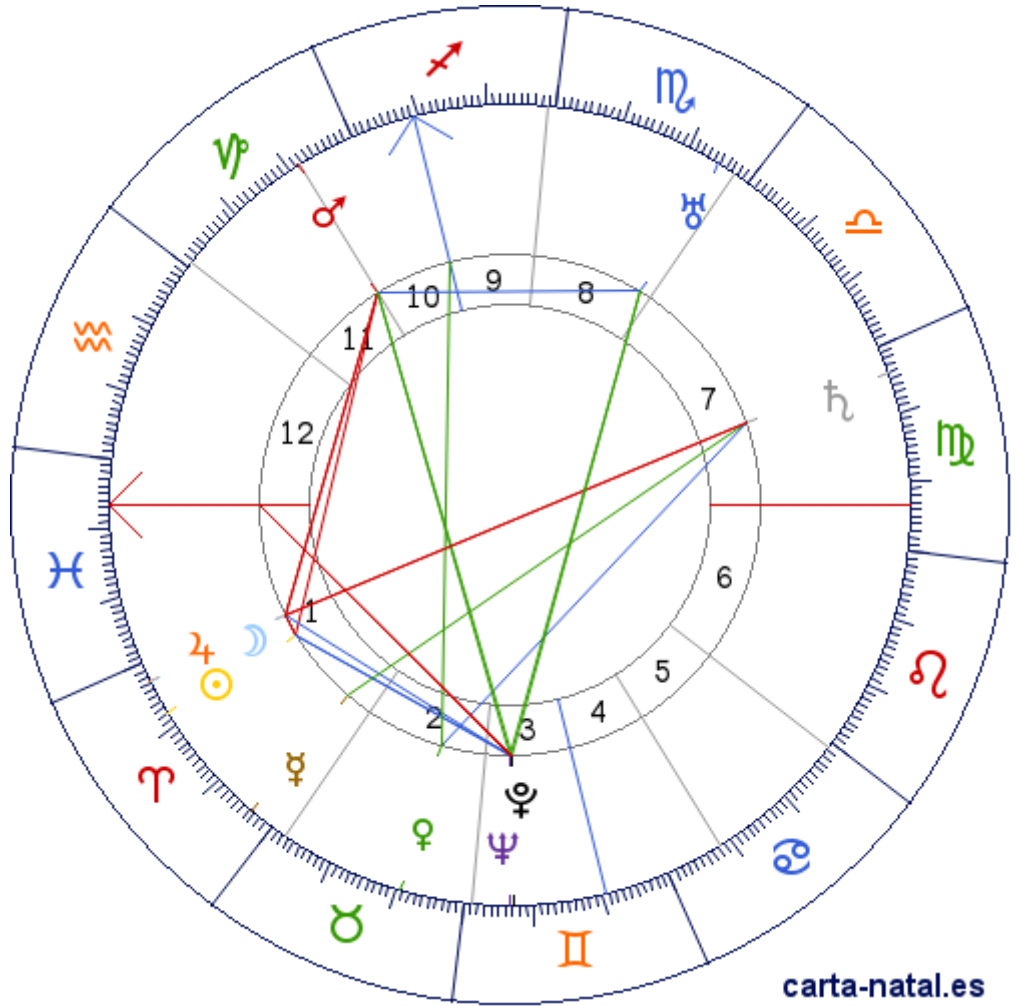

Carta natal

Corneille Heymans

28/03/1892 04:40:00 (WET)
28/03/1892 04:40:00 UT

51:03:00N 03:43:00E

Tropical/geocéntrico
Carta eclíptica
Casas: Placidus

ARMC: 259°46'43.1022"

carta-natal.es

Generalidades

C 1 (AC)	♈	06°37'02"
C 2	♉	02°25'31"
C 3	♊	01°02'21"
C 4	♋	20°36'27"
C 5	♌	08°22'08"
C 6	♍	29°29'26"
C 7	♎	06°37'02"
C 8	♏	02°25'31"
C 9	♐	01°02'21"
C 10 (MC)	♑	20°36'27"
C 11	♒	08°22'08"
C 12	♓	29°29'26"

Planetas

♁	♋	07°58'38"	1
♁	♋	02°51'11"	1
♃	♌	26°18'57"	1
♀	♌	20°43'41"	2
♂	♌	08°32'29"	11
♃	♌	02°42'56"	1
♃	♎	25°53'53" <u>R</u>	7
♃	♏	05°08'01" <u>R</u>	8
♅	♏	06°43'48"	3
♆	♏	07°07'13"	3

Aspectos

♁	0°	♁	5.12° (A)
♁	90°	♂	0.56° (A)
♁	0°	♃	5.26° (S)
♁	60°	♅	1.25° (S)
♁	60°	♆	0.86° (S)
♁	90°	♂	5.69° (A)
♁	0°	♃	0.14° (S)
♁	180°	♃	6.96° (S)
♁	60°	♅	3.88° (A)
♀	150°	♃	0.42° (S)
♀	120°	♃	5.17° (A)
♀	150°	MC	0.12° (A)
♂	90°	♃	5.83° (S)
♂	60°	♃	3.41° (S)
♂	150°	♅	1.81° (S)