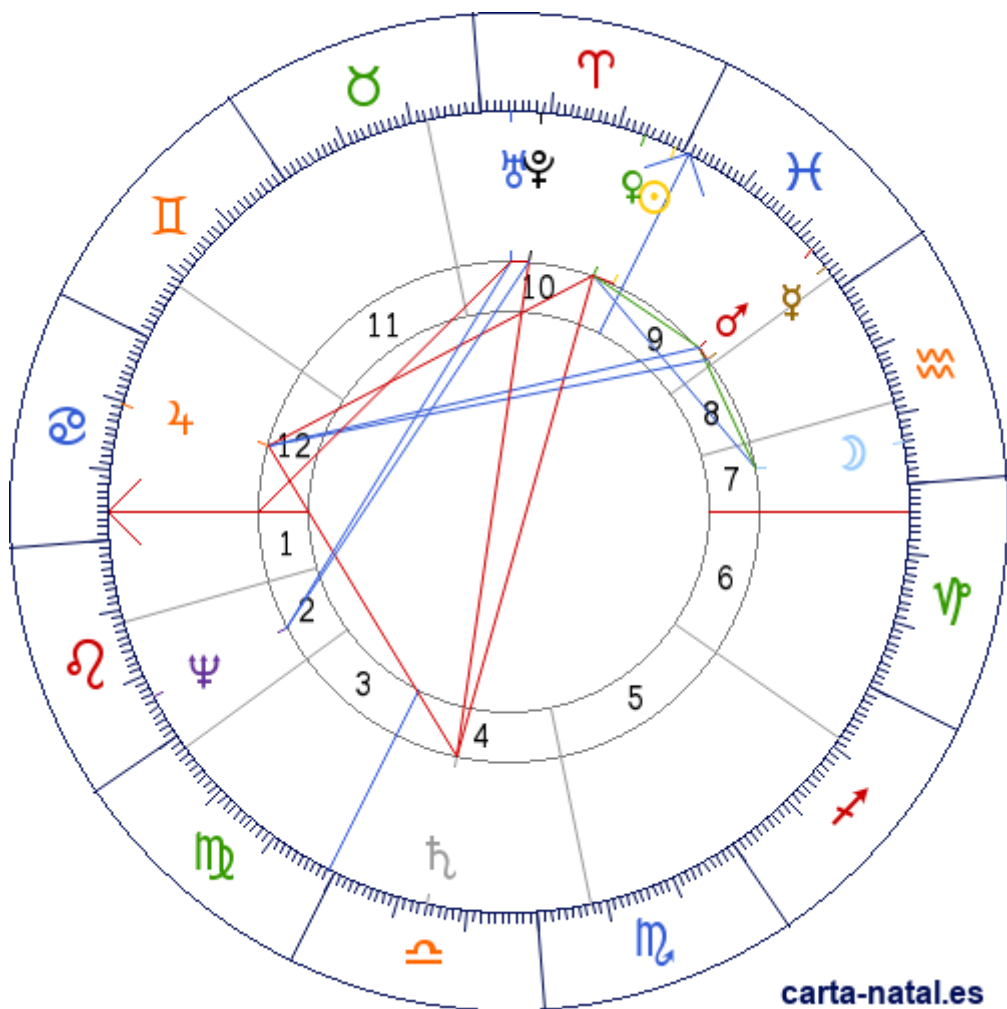

**Carta natal**

**Antón van Dyck**

22/03/1599 12:00:00 (LMT)  
22/03/1599 11:42:23 UT GREG

51:13:12N 04:24:12E

Tropical/geocéntrico  
Carta eclíptica  
Casas: Placidus

ARMC: 359°22'36.65892"

carta-natal.es

Generalidades

C 1 (AC)	♈	25°55'48"
C 2	♉	12°02'00"
C 3	♊	01°57'00"
C 4	♊	29°19'14"
C 5	♌	07°51'03"
C 6	♍	21°38'48"
C 7	♎	25°55'48"
C 8	♏	12°02'00"
C 9	♐	01°57'00"
C 10 (MC)	♐	29°19'14"
C 11	♑	07°51'03"
C 12	♒	21°38'48"

**Planetas**

☉	♈	01°20'48"	10
☾	♏	05°52'56"	7
☿	♐	03°33'50"	9
♀	♈	06°04'23"	10
♂	♐	06°43'36"	9
♃	♈	10°23'46"	12
♄	♈	13°57'54" <u>R</u>	4
♅	♈	25°37'23"	10
♆	♉	23°27'56" <u>R</u>	2
♇	♈	21°16'35"	10

**Aspectos**

☉	0°	♀	4.73° (S)
☾	60°	♀	0.19° (A)
☾	30°	♂	0.84° (A)
♀	0°	♂	3.16° (A)
♀	120°	♃	6.83° (A)
♀	30°	♂	0.65° (A)
♀	90°	♃	4.32° (A)
♀	180°	♄	7.89° (A)
♂	120°	♃	3.67° (A)
♃	90°	♄	3.57° (A)
♄	180°	♅	7.31° (S)
♅	120°	♆	2.16° (S)
♅	0°	♇	4.35° (S)
♅	90°	AC	0.31° (S)
♆	120°	♇	2.19° (A)