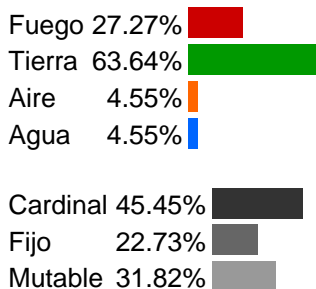

Carta natal

Michele Alboreto

23/12/1956 14:05:00 (CET)
23/12/1956 13:05:00 UT

45:27:51N 09:11:22E

Tropical/geocéntrico
Carta eclíptica
Casas: Placidus

ARMC: 297°29'8.81304"

carta-natal.es

Generalidades

Casas (Placidus)

C 1 (AC)	♈	18°24'53"
C 2	♉	15°27'38"
C 3	♊	05°38'40"
C 4	♋	25°30'56"
C 5	♌	19°51'30"
C 6	♍	26°07'16"
C 7	♎	18°24'53"
C 8	♏	15°27'38"
C 9	♐	05°38'40"
C 10 (MC)	♑	25°30'56"
C 11	♒	19°51'30"
C 12	♓	26°07'16"

Planetas

☉	♐	01°42'05"	8 » 9
☾	♋	20°22'16"	5
☿	♐	21°25'58"	9
♂	♒	04°39'53"	7
♁	♏	08°57'04"	12
♃	♌	00°54'44"	6
♄	♏	08°22'18"	7
♅	♌	06°15'24"R	4
♆	♎	02°07'31"	6
♇	♍	00°20'33"R	5

Aspectos

☉	90°	♃	0.79° (S)
☉	60°	♄	0.42° (A)
☉	120°	♅	1.36° (S)
☾	120°	♆	1.06° (A)
♀	120°	♁	4.29° (A)
♀	60°	♃	3.75° (S)
♀	0°	♄	3.71° (A)
♀	120°	♅	1.59° (A)
♀	90°	♆	4.32° (S)
♁	120°	♄	0.58° (S)
♁	120°	♅	2.69° (S)
♃	30°	♆	0.57° (S)
♄	120°	♅	2.11° (S)
♅	90°	♆	4.13° (A)
♆	60°	♇	1.78° (S)