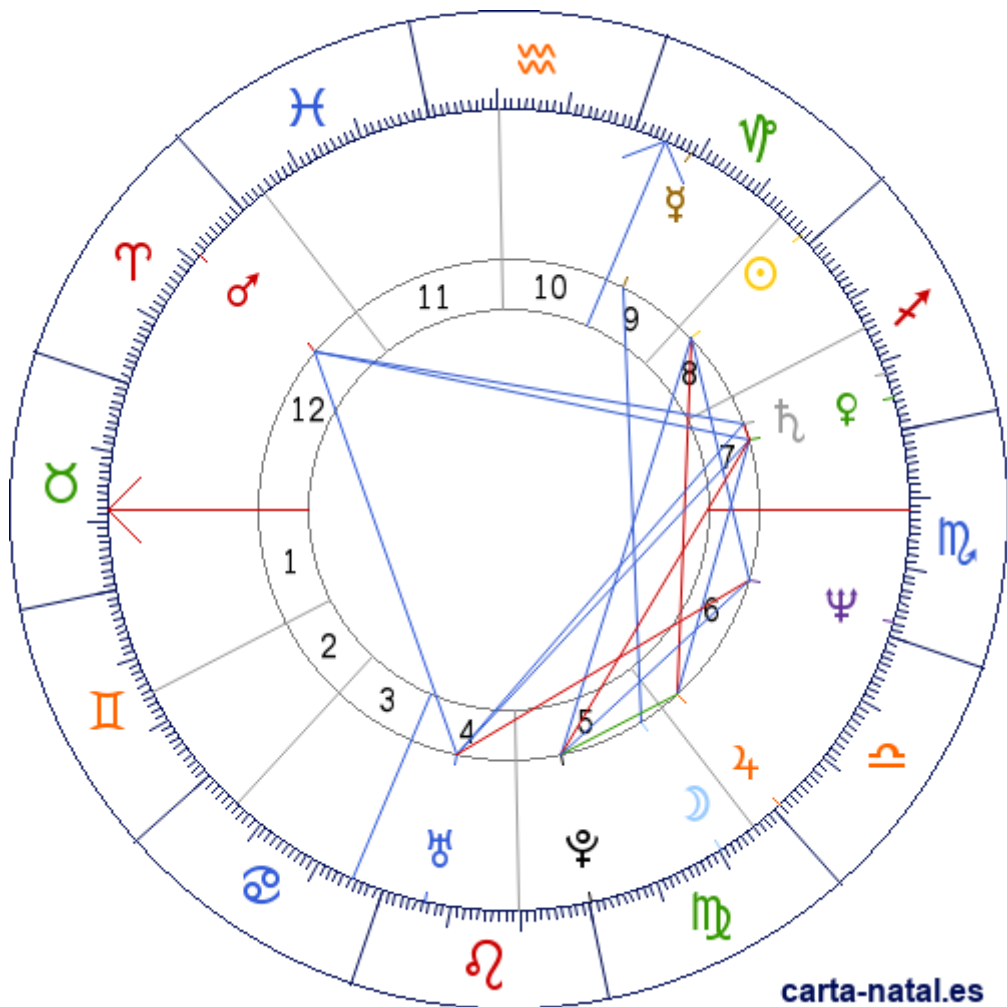

Carta natal

Michele Alboreto

23/12/1956 14:05:00 (CET)
23/12/1956 13:05:00 UT

45:27:51N 09:11:22E

Tropical/geocéntrico
Carta eclíptica
Casas: Placidus

ARMC: 297°29'8.81304"

carta-natal.es

Generalidades

Casas (Placidus)

C 1 (AC)	♈	18°24'53"
C 2	♉	15°27'38"
C 3	♊	05°38'40"
C 4	♋	25°30'56"
C 5	♌	19°51'30"
C 6	♍	26°07'16"
C 7	♎	18°24'53"
C 8	♏	15°27'38"
C 9	♐	05°38'40"
C 10 (MC)	♑	25°30'56"
C 11	♒	19°51'30"
C 12	♓	26°07'16"

Planetas

☉	♐	01°42'05"	8 » 9
☾	♋	20°22'16"	5
☿	♐	21°25'58"	9
♂	♒	04°39'53"	7
♁	♏	08°57'04"	12
♃	♌	00°54'44"	6
♄	♏	08°22'18"	7
♅	♌	06°15'24"R	4
♆	♎	02°07'31"	6
♇	♍	00°20'33"R	5

Aspectos

☉	90°	♃	0.79° (S)
☉	60°	♄	0.42° (A)
☉	120°	♅	1.36° (S)
☾	120°	♆	1.06° (A)
♀	120°	♁	4.29° (A)
♀	60°	♃	3.75° (S)
♀	0°	♄	3.71° (A)
♀	120°	♅	1.59° (A)
♀	90°	♆	4.32° (S)
♁	120°	♄	0.58° (S)
♁	120°	♅	2.69° (S)
♃	30°	♆	0.57° (S)
♄	120°	♅	2.11° (S)
♅	90°	♆	4.13° (A)
♆	60°	♇	1.78° (S)