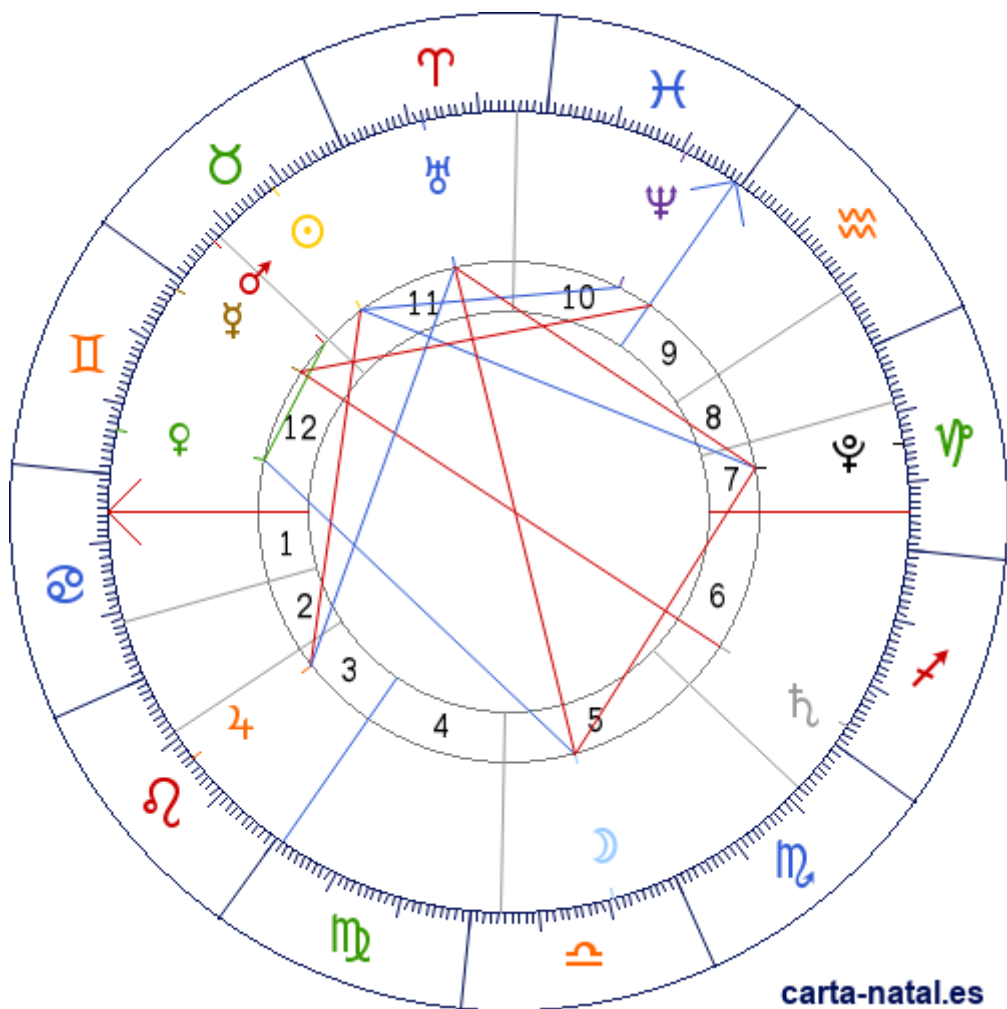

Carta natal

Princesa de Cambridge

02/05/2015 08:34:00 (BST)

02/05/2015 07:34:00 UT

51:30:56N 00:10:35W

Tropical/geocéntrico

Carta eclíptica

Casas: Placidus

ARMC: 333°13'40.17972"

carta-natal.es

Generalidades

Casas (Placidus)

C 1 (AC)	♈	05°33'50"
C 2	♉	21°31'49"
C 3	♊	08°51'37"
C 4	♋	01°11'39"
C 5	♌	04°17'51"
C 6	♍	21°59'34"
C 7	♎	05°33'50"
C 8	♏	21°31'49"
C 9	♐	08°51'37"
C 10 (MC)	♑	01°11'39"
C 11	♒	04°17'51"
C 12	♓	21°59'34"

Planetas

☉	♈	11°35'42"	11
☾	♌	20°44'23"	5
☿	♊	01°42'10"	12
♀	♊	23°43'18"	12
♂	♊	23°02'05"	12
♃	♋	13°26'33"	3
♄	♋	03°07'40" <u>R</u>	6
♅	♈	17°53'39"	11
♆	♈	09°21'57"	10
♇	♎	15°29'21" <u>R</u>	7

Aspectos

☉	90°	♅	1.85° (A)
☉	60°	♀	2.23° (S)
☉	120°	♀	3.89° (A)
☾	120°	♀	2.98° (A)
☾	180°	☿	2.85° (S)
☾	90°	♀	5.25° (S)
♀	180°	♄	1.42° (A)
♀	90°	MC	0.51° (A)
♀	30°	♂	0.69° (S)
♃	120°	♅	4.45° (A)
♅	90°	♀	2.4° (S)