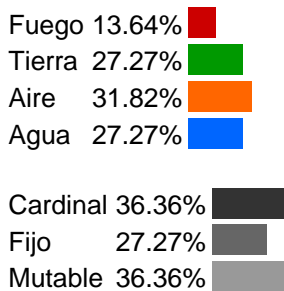

Carta natal

Princesa de Cambridge

02/05/2015 08:34:00 (BST)

02/05/2015 07:34:00 UT

51:30:56N 00:10:35W

Tropical/geocéntrico

Carta eclíptica

Casas: Placidus

ARMC: 333°13'40.17972"

carta-natal.es

Generalidades

Casas (Placidus)

C 1 (AC)	♈	05°33'50"
C 2	♉	21°31'49"
C 3	♊	08°51'37"
C 4	♋	01°11'39"
C 5	♌	04°17'51"
C 6	♍	21°59'34"
C 7	♎	05°33'50"
C 8	♏	21°31'49"
C 9	♐	08°51'37"
C 10 (MC)	♑	01°11'39"
C 11	♒	04°17'51"
C 12	♓	21°59'34"

Planetas

☉	♈	11°35'42"	11
☾	♌	20°44'23"	5
☿	♊	01°42'10"	12
♀	♊	23°43'18"	12
♂	♊	23°02'05"	12
♃	♋	13°26'33"	3
♄	♋	03°07'40" <u>R</u>	6
♅	♈	17°53'39"	11
♆	♈	09°21'57"	10
♇	♎	15°29'21" <u>R</u>	7

Aspectos

☉	90°	♅	1.85° (A)
☉	60°	♀	2.23° (S)
☉	120°	♀	3.89° (A)
☾	120°	♀	2.98° (A)
☾	180°	☿	2.85° (S)
☾	90°	♀	5.25° (S)
♀	180°	♄	1.42° (A)
♀	90°	MC	0.51° (A)
♀	30°	♂	0.69° (S)
♃	120°	♅	4.45° (A)
♅	90°	♀	2.4° (S)