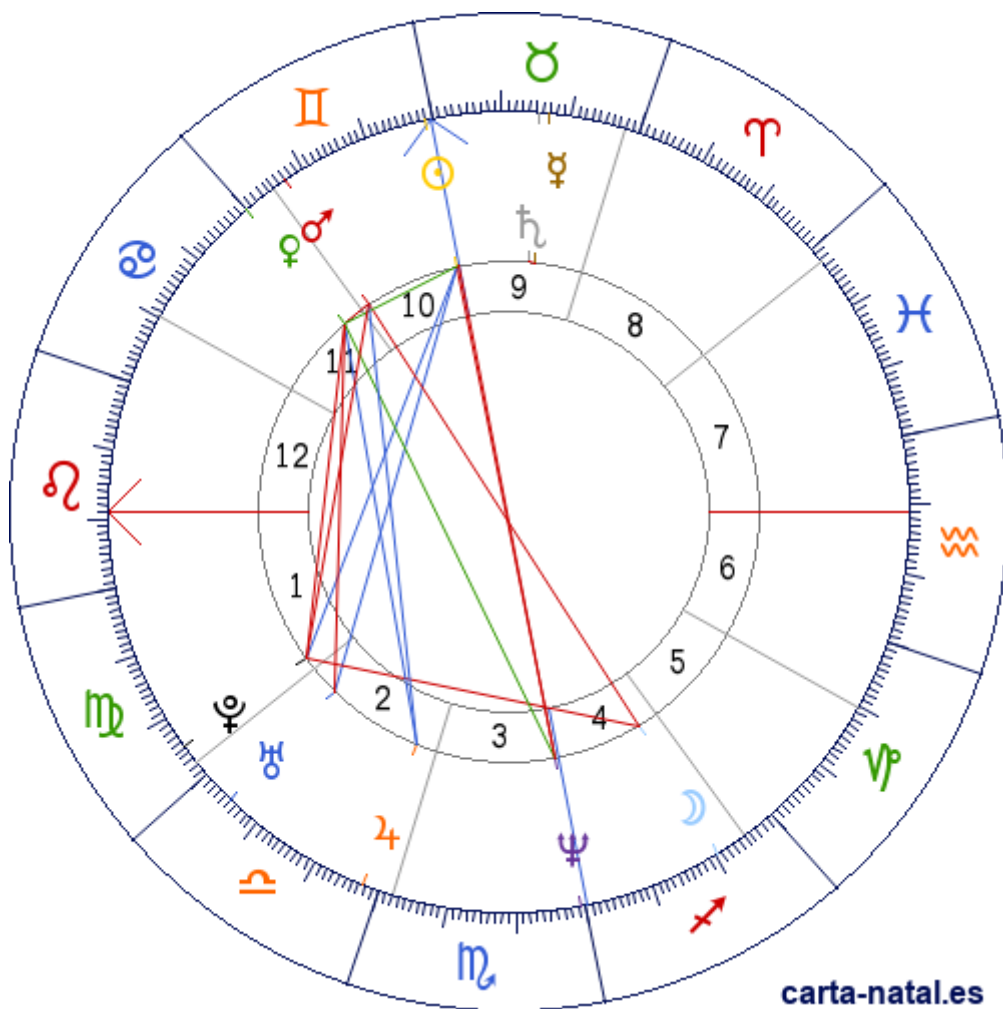

Carta natal

Pedro Diniz

22/05/1970 12:00:00 (/03)
22/05/1970 15:00:00 UT

23:32:51S 46:38:10W

Tropical/geocéntrico
Carta eclíptica
Casas: Placidus

ARMC: 58°11'13.90416"

carta-natal.es

Generalidades

Casas (Placidus)

C 1 (AC)	♈	18°59'28"
C 2	♉	27°44'22"
C 3	♊	02°10'36"
C 4	♌	00°21'18"
C 5	♍	25°01'05"
C 6	♎	19°48'20"
C 7	♏	18°59'28"
C 8	♐	27°44'22"
C 9	♑	02°10'36"
C 10 (MC)	♈	00°21'18"
C 11	♉	25°01'05"
C 12	♊	19°48'20"

Planetas

☉	♉	01°05'48"	10
☾	♏	20°22'26"	4
♀	♈	13°12'20"E	9
♀	♊	00°02'03"	11
♂	♈	22°54'55"	10 » 11
♃	♏	27°32'37"R	2
♄	♈	14°37'43"	9
♅	♏	04°50'34"R	2
♆	♊	29°28'49"R	3 » 4
♇	♉	24°43'35"R	1 » 2

Aspectos

☉	120°	♈	3.75° (A)
☉	180°	♏	1.62° (S)
☉	120°	♀	6.37° (S)
☉	0°	MC	0.74° (A)
☾	180°	♂	2.54° (A)
☾	90°	♀	4.35° (A)
♀	0°	♄	1.42° (S)
♀	0°	♂	7.12° (S)
♀	120°	♃	2.49° (S)
♀	90°	♅	4.81° (A)
♀	150°	♆	0.55° (S)
♀	90°	♇	5.31° (S)
♀	30°	MC	0.32° (S)
♂	120°	♃	4.63° (A)
♂	90°	♀	1.81° (A)