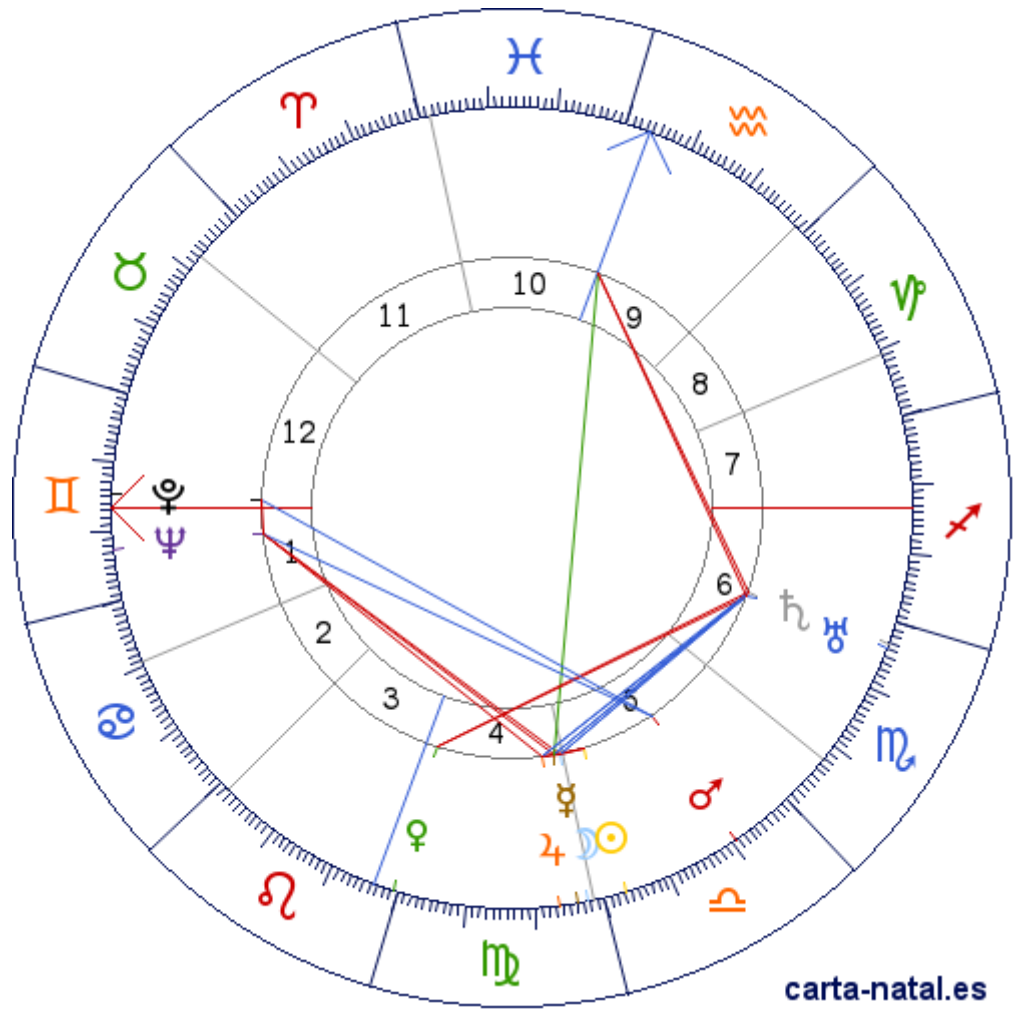

**Carta natal**

**William Faulkner**

25/09/1897 22:30:00 (CDT)

26/09/1897 03:30:00 UT

34:29:39N 89:00:28W

Tropical/geocéntrico

Carta eclíptica

Casas: Placidus

ARMC: 328°41'34.56384"

carta-natal.es

Generalidades

Casas (Placidus)

C 1 (AC)	♊	16°37'18"
C 2	♋	09°15'19"
C 3	♌	01°15'29"
C 4	♌	26°27'27"
C 5	♍	28°25'05"
C 6	♍	07°40'08"
C 7	♎	16°37'18"
C 8	♏	09°15'19"
C 9	♏	01°15'29"
C 10 (MC)	♏	26°27'27"
C 11	♐	28°25'05"
C 12	♑	07°40'08"

Planetas

♁	♈	03°17'53"	5
♄	♌	27°34'00"	4 » 5
♃	♌	26°04'11"R	4 » 5
♀	♏	29°23'16"	4
♂	♈	20°34'14"	5
♃	♌	23°28'33"	4
♄	♎	26°50'48"	6
♅	♊	22°33'11"E	1
♆	♊	14°42'08"R	12 » 1

Aspectos

♁	0°	♄	5.73° (A)
♁	0°	♀	7.23° (S)
♄	0°	♀	1.5° (S)
♄	0°	♃	4.09° (S)
♄	60°	♃	0.72° (S)
♄	60°	♅	1.36° (S)
♄	90°	♅	5.01° (S)
♀	0°	♃	2.59° (A)
♀	60°	♃	0.78° (S)
♀	60°	♅	0.13° (S)
♀	90°	♅	3.52° (A)
♀	150°	MC	0.39° (S)
♀	90°	♃	2.54° (S)
♀	90°	♅	3.19° (S)
♂	120°	♅	1.98° (A)