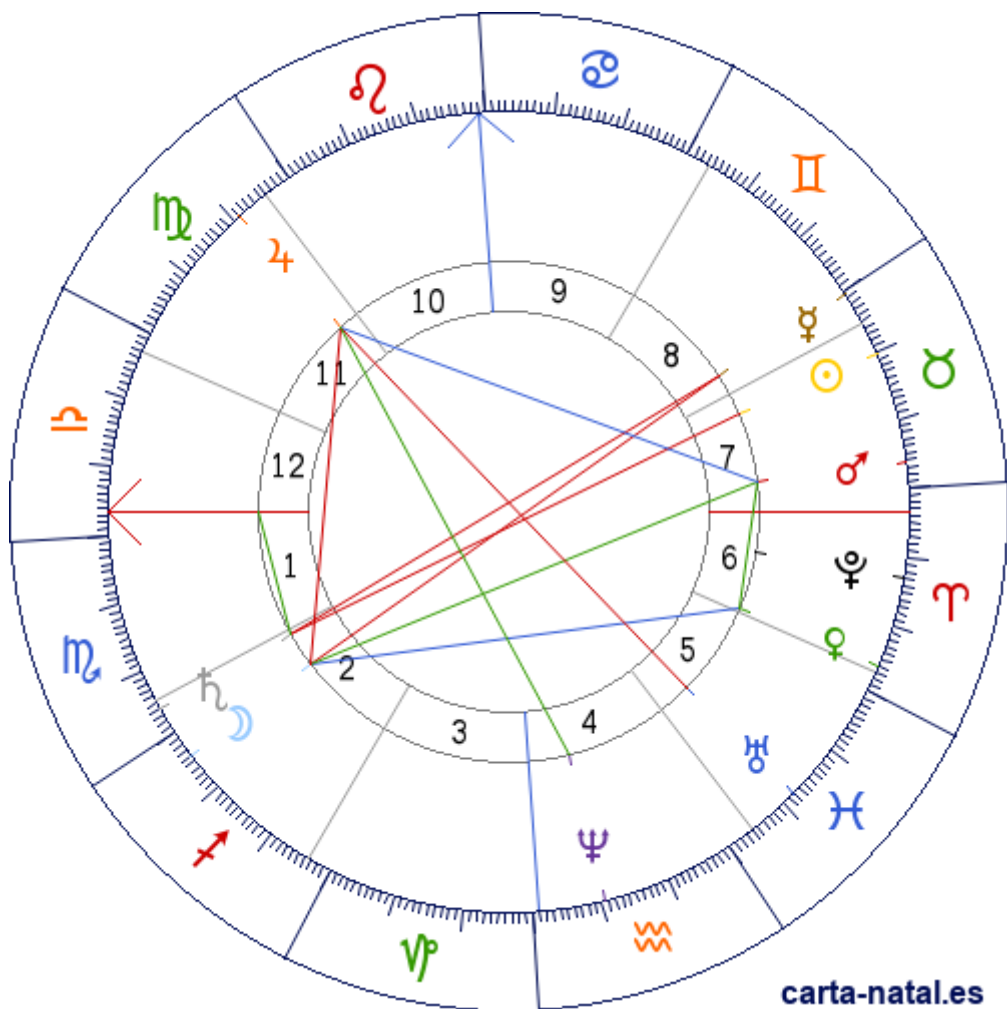

**Carta natal**

**John Wilkes Booth**

10/05/1838 17:00:00 (LMT)

10/05/1838 22:05:24 UT

39:32:09N 76:20:54W

Tropical/geocéntrico

Carta eclíptica

Casas: Placidus

ARMC: 123°13'56.44704"

carta-natal.es

Generalidades

Fuego 36.36%

Tierra 36.36%

Aire 18.18%

Agua 9.09%

Cardinal 27.27%

Fijo 50%

Mutable 22.73%

**Casas (Placidus)**

C 1 (AC) ♈ 26°34'05"

C 2 ♉ 24°37'32"

C 3 ♂ 26°33'35"

C 4 ♋ 01°00'24"

C 5 ♌ 04°08'02"

♆ ♋ 10°24'51"E 4

♇ ♎ 17°09'11" 6

**Aspectos**

☉ 180° ♄ 6.23° (A)

☾ 180° ♀ 4.6° (S)

☾ 120° ♀ 0.35° (S)

☾ 150° ♂ 0.53° (S)

☾ 90° ♃ 4.71° (A)