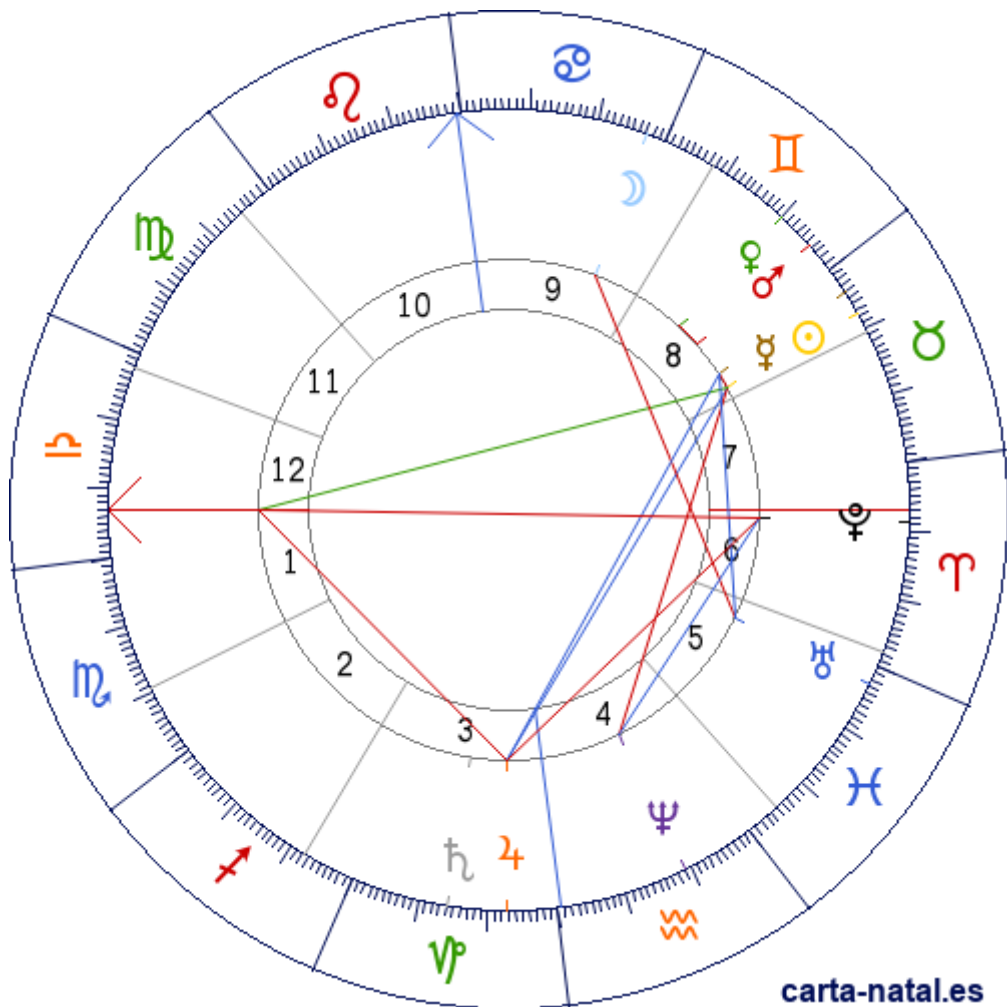

**Carta natal**

**Arthur Seymour Sullivan**

13/05/1842 16:47:00 (LMT)  
13/05/1842 16:47:30 UT

51:30:31N 00:07:33W

Tropical/geocéntrico  
Carta eclíptica  
Casas: Placidus

ARMC: 122°43'9.60816"

**Generalidades**

**Casas (Placidus)**

C 1 (AC)	♈	23°00'56"
C 2	♉	19°29'0"
C 3	♊	22°29'16"
C 4	♋	00°30'47"
C 5	♌	05°00'33"
C 6	♍	02°10'24"
C 7	♎	23°00'56"
C 8	♏	19°29'0"
C 9	♐	22°29'16"
C 10 (MC)	♑	00°30'47"
C 11	♒	05°00'33"
C 12	♓	02°10'24"

**Planetas**

☉	♋	22°27'48"	8
☽	♌	02°49'49"	9
♀	♋	25°58'56"	8
♁	♋	10°06'41"	8
♃	♋	04°24'38"	8
♅	♋	22°39'16" <u>E</u>	3
♆	♋	14°06'39" <u>R</u>	3
♇	♋	27°17'15"	5
♁	♋	19°15'16"	4
♇	♋	21°09'59"	6 » 7

**Aspectos**

☉	0°	♀	3.52° (S)
☉	120°	♄	0.19° (A)
☉	90°	♅	3.21° (S)
☉	150°	AC	0.55° (S)
☽	90°	♁	5.54° (S)
♀	120°	♄	3.33° (S)
♀	60°	♁	1.31° (A)
♀	0°	♁	5.7° (S)
♄	90°	♀	1.49° (A)
♄	90°	AC	0.36° (S)
♅	60°	♀	1.91° (S)
♀	180°	AC	1.85° (S)