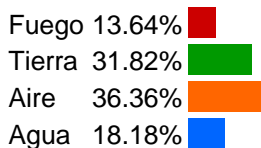

**Carta natal**

**Arthur Seymour Sullivan**

13/05/1842 16:47:00 (LMT)  
13/05/1842 16:47:30 UT

51:30:31N 00:07:33W

Tropical/geocéntrico  
Carta eclíptica  
Casas: Placidus

ARMC: 122°43'9.60816"

**Generalidades**

**Casas (Placidus)**

C 1 (AC)	♈	23°00'56"
C 2	♉	19°29'0"
C 3	♊	22°29'16"
C 4	♋	00°30'47"
C 5	♌	05°00'33"
C 6	♍	02°10'24"
C 7	♎	23°00'56"
C 8	♏	19°29'0"
C 9	♐	22°29'16"
C 10 (MC)	♑	00°30'47"
C 11	♒	05°00'33"
C 12	♓	02°10'24"