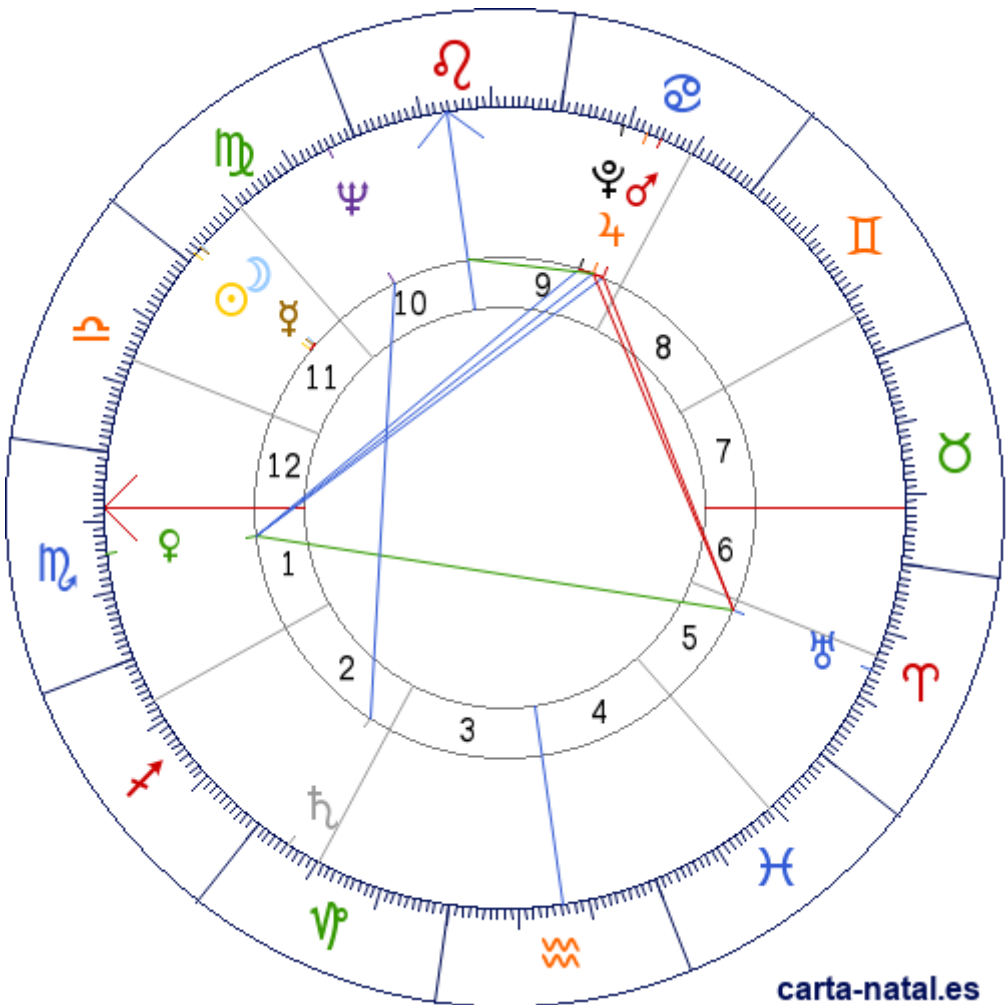

Carta natal

Antonio Saura

22/09/1930 09:15:00 (WET)
22/09/1930 09:15:00 UT

42:08:10N 00:24:31W

Tropical/geocéntrico
Carta eclíptica
Casas: Placidus

ARMC: 138°51'7.5672"

carta-natal.es

Generalidades

Casas (Placidus)

Casa	Signo	Coordenada
C 1 (AC)	♈	08°00'12"
C 2	♉	06°48'25"
C 3	♊	10°23'41"
C 4	♋	16°23'37"
C 5	♌	19°16'08"
C 6	♍	16°15'08"
C 7	♎	08°00'12"
C 8	♏	06°48'25"
C 9	♐	10°23'41"
C 10 (MC)	♑	16°23'37"
C 11	♒	19°16'08"
C 12	♓	16°15'08"

Planetas

Planeta	Signo	Coordenada	Grado
☉	♈	28°38'21"	11
☽	♈	27°13'18"	11
♀	♈	27°32'18" R	11
♂	♈	14°34'46"	1
♂	♏	15°01'45"	9
♃	♏	17°10'16"	9
♅	♏	05°23'0"	2
♁	♏	13°58'54" R	5 » 6
♆	♈	04°15'42"	10
♁	♏	20°42'20"	9

Aspectos

Planeta 1	Grado	Planeta 2	Grado	Tipología
☉	0°	☽	1.42°	(A)
☉	0°	♀	1.1°	(S)
☽	0°	♀	0.32°	(A)
♀	120°	♂	0.45°	(A)
♀	120°	♃	2.59°	(A)
♀	150°	♁	0.6°	(S)
♀	120°	♁	6.13°	(A)
♂	0°	♃	2.14°	(A)
♂	90°	♁	1.05°	(S)
♂	0°	♁	5.68°	(A)
♃	90°	♁	3.19°	(S)
♃	0°	♁	3.53°	(A)
♃	30°	MC	0.78°	(A)
♅	120°	♆	1.12°	(A)