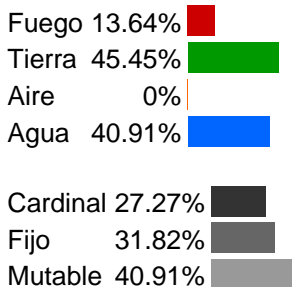

Carta natal

Antonio Saura

22/09/1930 09:15:00 (WET)
22/09/1930 09:15:00 UT

42:08:10N 00:24:31W

Tropical/geocéntrico
Carta eclíptica
Casas: Placidus

ARMC: 138°51'7.5672"

carta-natal.es

Generalidades

Casas (Placidus)

Casa	Signo	Coordenada
C 1 (AC)	♈	08°00'12"
C 2	♉	06°48'25"
C 3	♊	10°23'41"
C 4	♋	16°23'37"
C 5	♌	19°16'08"
C 6	♍	16°15'08"
C 7	♎	08°00'12"
C 8	♏	06°48'25"
C 9	♐	10°23'41"
C 10 (MC)	♑	16°23'37"
C 11	♒	19°16'08"
C 12	♓	16°15'08"