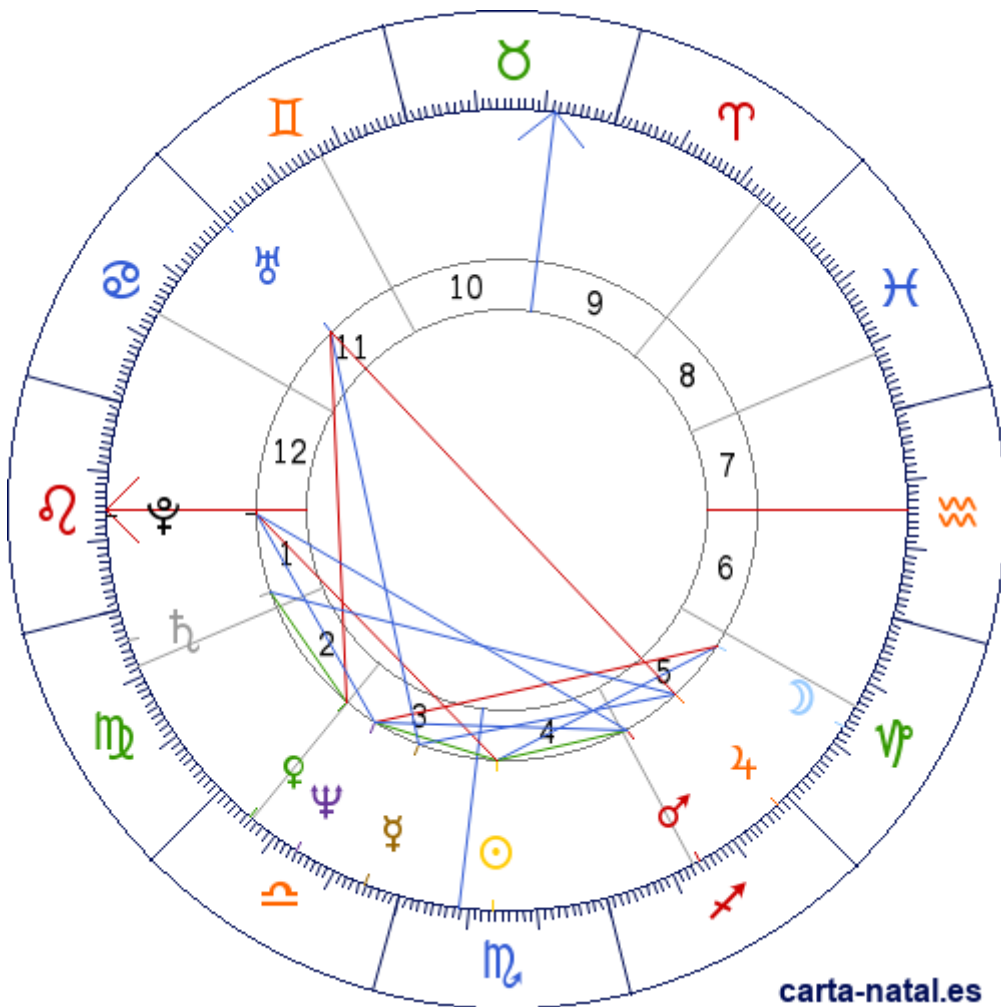

Carta natal

Bernard-Henri Levy

05/11/1948 23:30:00 (WET)

05/11/1948 23:30:00 UT

35:18:04N 01:22:56W

Tropical/geocéntrico

Carta eclíptica

Casas: Placidus

ARMC: 36°12'45.522"

carta-natal.es

Generalidades

Fuego 31.82%

Tierra 27.27%

Aire 22.73%

Agua 18.18%

Cardinal 40.91%

♃ ♌ 13°50'35" 3

♃ ♎ 16°31'55" 1

Aspectos

♁ 60° ♁ 0.7° (A)

♁ 30° ♂ 0.87° (A)

♁ 30° ♀ 0.37° (A)

♁ 90° ♀ 3.06° (A)

♁ 90° ♀ 1.07° (A)