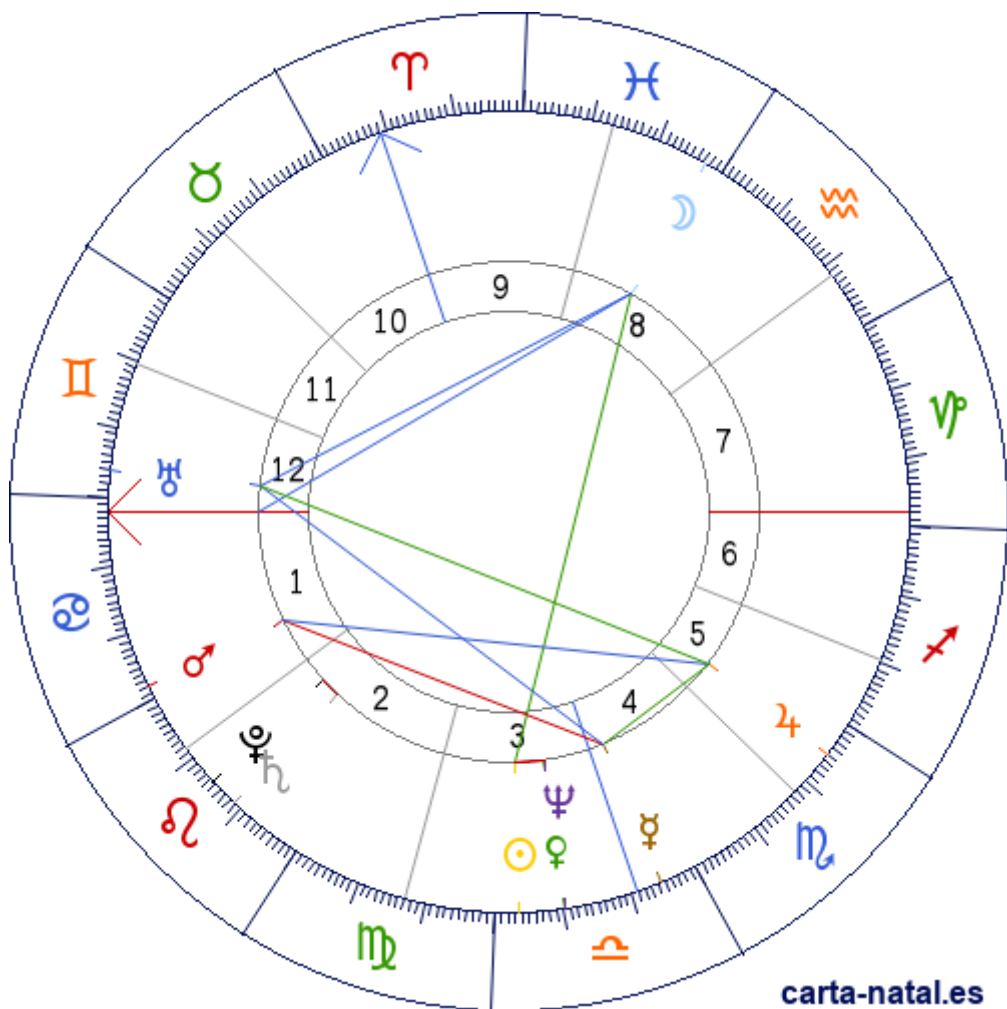

Carta natal

Bob Carr

28/09/1947 00:50:00 (AEST)

27/09/1947 14:50:00 UT

33:57:00S 151:14:00E

Tropical/geocéntrico

Carta eclíptica

Casas: Placidus

ARMC: 19°17'3.35436"

carta-natal.es

Generalidades

Fuego 18.18%

Tierra 0%

Aire 40.91%

Agua 40.91%

Cardinal 68.18%

♆ ♁ 10°17'12" 3

♇ ♉ 14°23'28" 2

Aspectos

☉ 150° ☾ 0.87° (A)

☉ 0° ♀ 6.46° (S)

☉ 0° ♃ 6.64° (A)

☾ 120° ♁ 6.61° (S)

☾ 120° AC 0.65° (A)