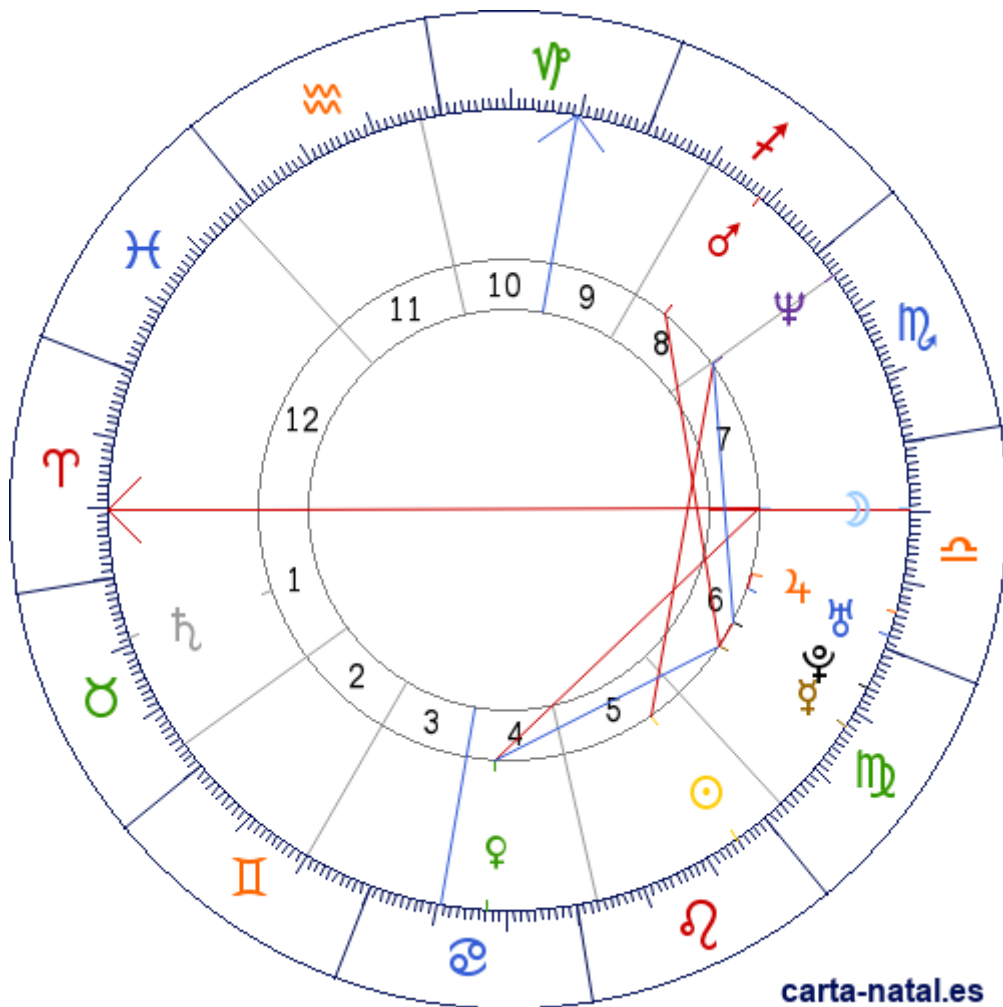

**Carta natal**

**Donnie Wahlberg**

17/08/1969 21:45:00 (EDT)  
18/08/1969 01:45:00 UT

42:21:30N 71:03:35W

Tropical/geocéntrico  
Carta eclíptica  
Casas: Placidus

ARMC: 281°26'40.19316"

carta-natal.es

Generalidades

Fuego 36.36%   
Tierra 27.27%   
Aire 22.73%   
Agua 13.64%

Cardinal 54.55%   
Fijo 22.73%   
Mutable 22.73%

**Casas (Placidus)**

C 1 (AC)	♈	20°17'58"
C 2	♉	26°10'42"
C 3	♊	19°56'37"
C 4	♋	10°31'18"
C 5	♌	02°52'07"
C 6	♍	03°06'00"
C 7	♎	20°17'58"
C 8	♏	26°10'42"
C 9	♐	19°56'37"
C 10 (MC)	♑	10°31'18"
C 11	♒	02°52'07"
C 12	♓	03°06'00"

**Planetas**

☉	♋	24°56'44"	5
☾	♌	20°40'26"	7
☿	♊	17°34'11"	6
♀	♋	17°03'27"	4
♂	♏	11°39'05"	8
♃	♌	05°29'30"	6
♅	♉	08°56'22" E	1
♆	♌	01°58'27"	6
♇	♏	25°58'08"	7 » 8
♁	♍	23°49'29"	6

**Aspectos**

☉	90°	♑	1.02° (A)
☾	90°	♀	3.62° (S)
☾	180°	AC	0.37° (A)
♀	60°	♀	0.51° (S)
♀	90°	♂	5.92° (S)
♀	0°	♁	6.25° (A)
♃	0°	♆	3.52° (S)
♑	60°	♁	2.14° (A)