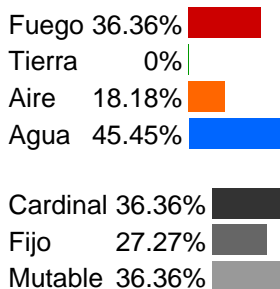

Carta natal

Betty Thomas

27/07/1947 03:45:00 (CDT)
27/07/1947 08:45:00 UT

38:37:38N 90:11:52W

Tropical/geocéntrico

Carta eclíptica

Casas: Placidus

ARMC: 345°14'35.62728"

carta-natal.es

Generalidades

Casas (Placidus)

C 1 (AC)	♌	04°58'50"
C 2	♌	25°15'15"
C 3	♍	17°07'16"
C 4	♎	13°58'50"
C 5	♏	18°39'0"
C 6	♏	28°40'05"
C 7	♐	04°58'50"
C 8	♐	25°15'15"
C 9	♑	17°07'16"
C 10 (MC)	♑	13°58'50"
C 11	♒	18°39'0"
C 12	♓	28°40'05"

Planetas

☉	♏	03°28'59"	2
☾	♏	01°02'51"	6
☿	♌	17°11'43"	1
♀	♌	23°01'08"	1 » 2
♂	♌	18°15'18"	12
♃	♎	17°53'20"	5
♄	♏	11°14'02"	2
♅	♌	24°21'37"	12
♆	♏	08°23'54"	4
♇	♏	12°40'48"	2

Aspectos

☉	120°	☾	2.44° (A)
☉	0°	♄	7.75° (A)
♀	0°	♀	5.82° (S)
♀	120°	♃	0.69° (A)
♀	120°	♃	5.13° (S)
♂	150°	♃	0.37° (S)
♂	0°	♄	6.11° (A)
♃	90°	♀	5.21° (S)
♄	60°	♆	2.84° (S)
♄	0°	♀	1.45° (A)