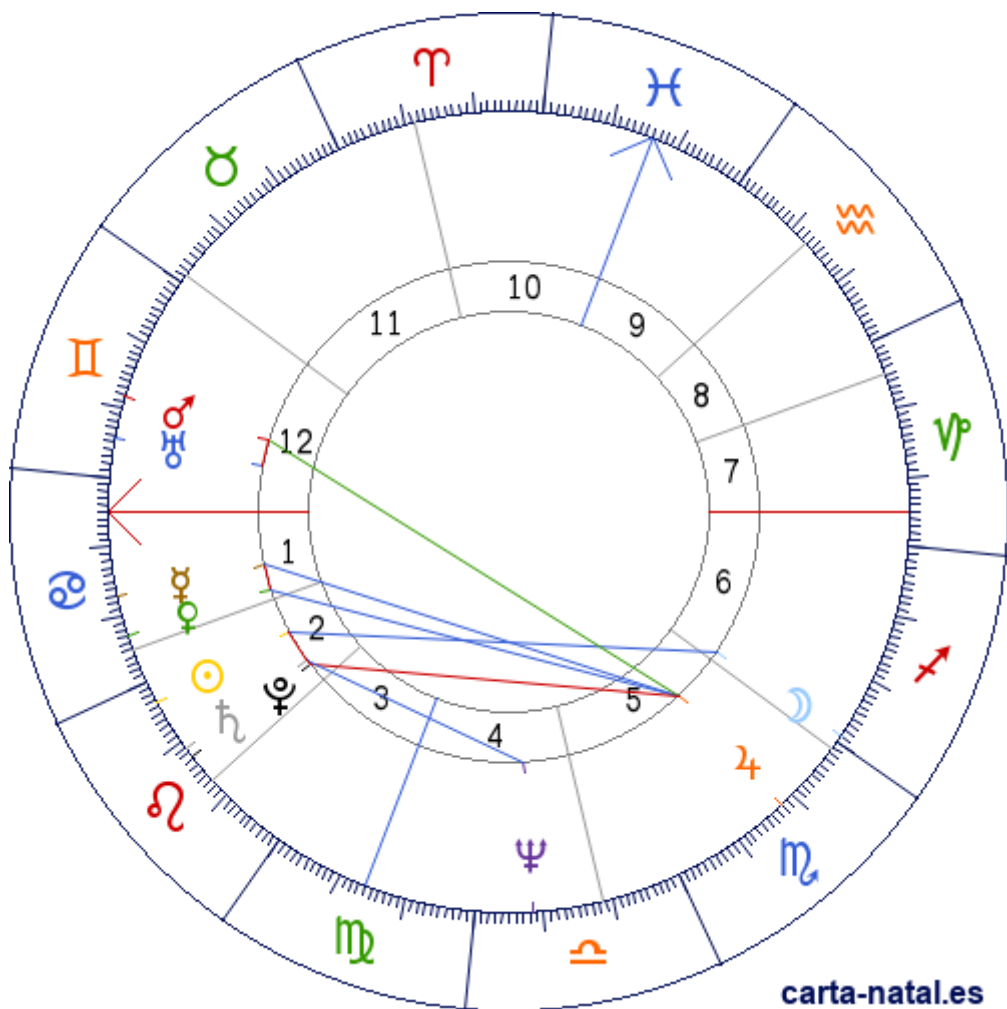

Carta natal

Betty Thomas

27/07/1947 03:45:00 (CDT)
27/07/1947 08:45:00 UT

38:37:38N 90:11:52W

Tropical/geocéntrico

Carta eclíptica

Casas: Placidus

ARMC: 345°14'35.62728"

carta-natal.es

Generalidades

Casas (Placidus)

C 1 (AC)	♌	04°58'50"
C 2	♌	25°15'15"
C 3	♍	17°07'16"
C 4	♎	13°58'50"
C 5	♏	18°39'0"
C 6	♏	28°40'05"
C 7	♐	04°58'50"
C 8	♐	25°15'15"
C 9	♑	17°07'16"
C 10 (MC)	♑	13°58'50"
C 11	♒	18°39'0"
C 12	♓	28°40'05"

Planetas

☉	♏	03°28'59"	2
☾	♏	01°02'51"	6
☿	♌	17°11'43"	1
♀	♌	23°01'08"	1 » 2
♂	♌	18°15'18"	12
♃	♎	17°53'20"	5
♄	♏	11°14'02"	2
♅	♌	24°21'37"	12
♆	♏	08°23'54"	4
♇	♏	12°40'48"	2

Aspectos

☉	120°	☾	2.44° (A)
☉	0°	♄	7.75° (A)
♀	0°	♀	5.82° (S)
♀	120°	♃	0.69° (A)
♀	120°	♃	5.13° (S)
♂	150°	♃	0.37° (S)
♂	0°	♄	6.11° (A)
♃	90°	♀	5.21° (S)
♄	60°	♆	2.84° (S)
♄	0°	♀	1.45° (A)