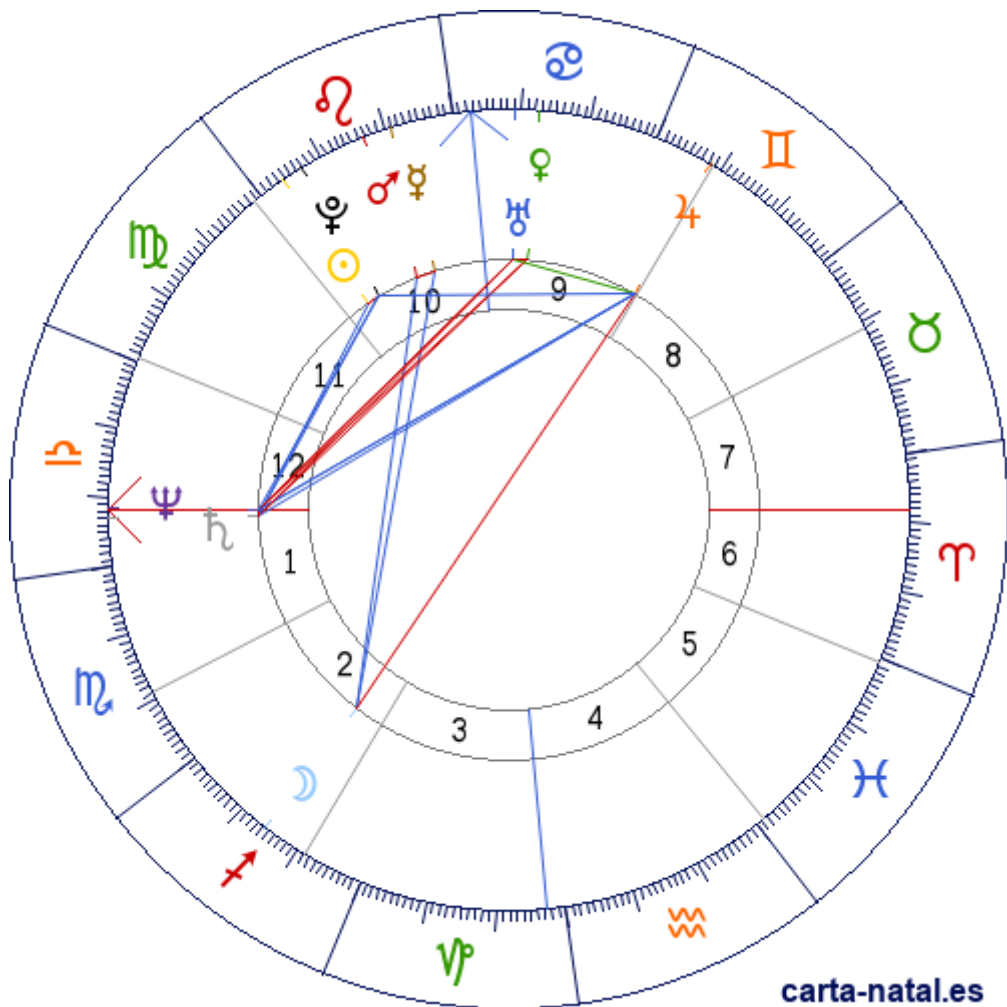

**Carta natal**

**Nanni Moretti**

19/08/1953 10:20:00 (CET)

19/08/1953 09:20:00 UT

46:47:45N 11:56:11E

Tropical/geocéntrico

Carta eclíptica

Casas: Placidus

ARMC: 119°22'3.7668"

carta-natal.es

Generalidades

**Casas (Placidus)**

C 1 (AC)	♈	21°50'50"
C 2	♌	18°48'42"
C 3	♍	21°07'31"
C 4	♎	27°18'21"
C 5	♏	01°19'21"
C 6	♐	29°28'23"
C 7	♑	21°50'50"
C 8	♒	18°48'42"
C 9	♓	21°07'31"
C 10 (MC)	♈	27°18'21"
C 11	♌	01°19'21"
C 12	♌	29°28'23"

**Planetas**

☉	♈	26°05'28"	10
☾	♍	14°16'32"	2
♀	♈	09°00'05"	10
♀	♈	17°32'01"	9
♂	♈	13°14'12"	10
♃	♈	21°39'04"	9
♁	♈	23°03'19"	1
♅	♈	21°01'50"	9
♄	♈	21°41'50"	12 » 1
♁	♈	23°01'36"	10

**Aspectos**

☉	60°	♁	3.04° (S)
☉	0°	♀	3.06° (S)
☾	120°	♀	5.27° (S)
☾	120°	♂	1.04° (S)
☾	180°	♃	7.38° (A)
♀	0°	♂	4.24° (A)
♀	90°	♁	5.52° (A)
♀	0°	♅	3.5° (A)
♀	90°	♄	4.16° (A)
♃	120°	♁	1.4° (A)
♃	30°	♅	0.62° (S)
♃	120°	♄	0.05° (A)
♃	60°	♀	1.38° (A)
♃	120°	AC	0.2° (S)
♁	90°	♅	2.02° (S)