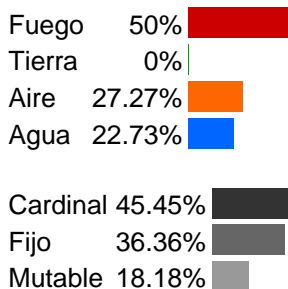

**Carta natal**

**Nanni Moretti**

19/08/1953 10:20:00 (CET)

19/08/1953 09:20:00 UT

46:47:45N 11:56:11E

Tropical/geocéntrico

Carta eclíptica

Casas: Placidus

ARMC: 119°22'3.7668"

carta-natal.es

Generalidades

**Casas (Placidus)**

C 1 (AC)	♈	21°50'50"
C 2	♌	18°48'42"
C 3	♍	21°07'31"
C 4	♎	27°18'21"
C 5	♏	01°19'21"
C 6	♐	29°28'23"
C 7	♑	21°50'50"
C 8	♒	18°48'42"
C 9	♓	21°07'31"
C 10 (MC)	♈	27°18'21"
C 11	♌	01°19'21"
C 12	♌	29°28'23"