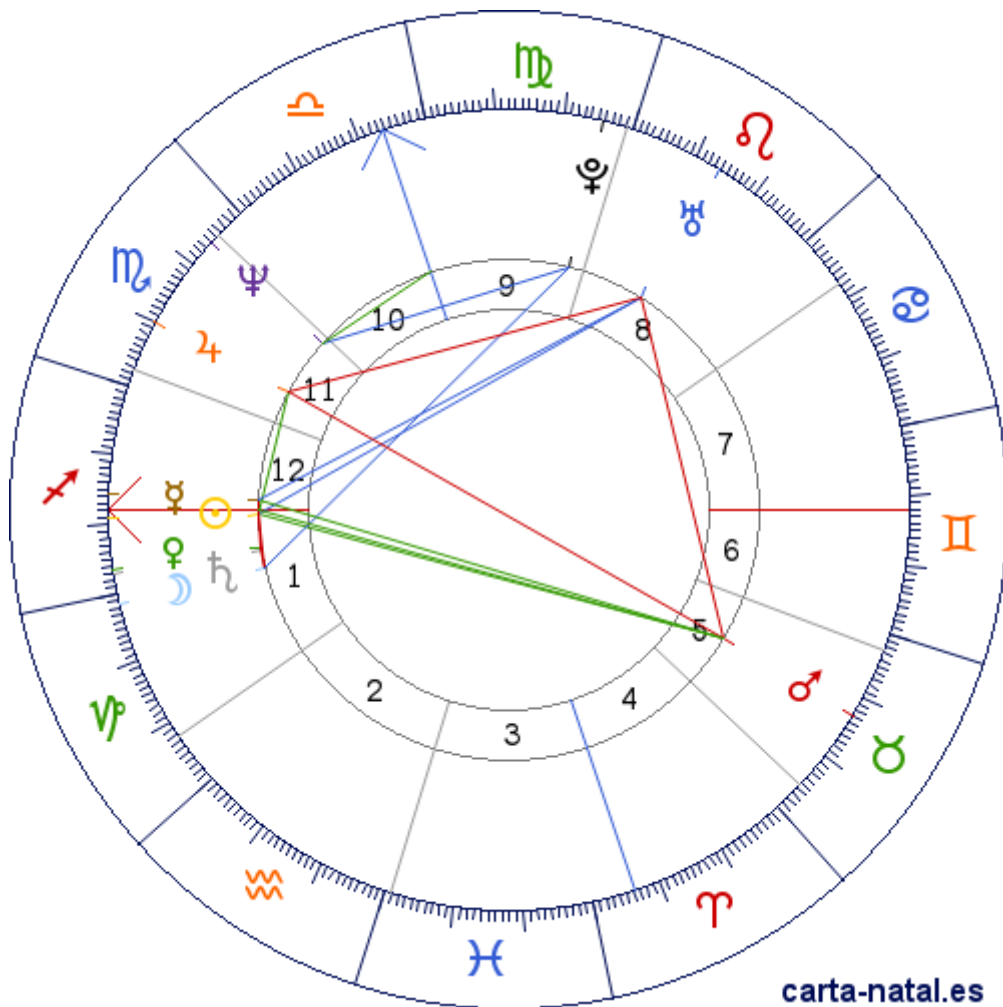

Carta natal

Nikki Sixx

11/12/1958 07:11:00 (PST)

11/12/1958 15:11:00 UT

37:20:22N 121:53:42W

Tropical/geocéntrico

Carta eclíptica

Casas: Placidus

ARMC: 185°40'47.75412"

carta-natal.es

Generalidades

Fuego 54.55%

Tierra 27.27%

Aire 9.09%

Agua 9.09%

Cardinal 22.73%

♅ ♎ 06°03'02" 11

♆ ♎ 04°13'36"E 9

Aspectos

☉ 0° ♀ 3.54° (S)

☉ 0° ♀ 7.37° (S)

☉ 150° ♂ 1.99° (S)

☉ 30° ♃ 0.91° (A)

☉ 0° ♄ 7.99° (A)