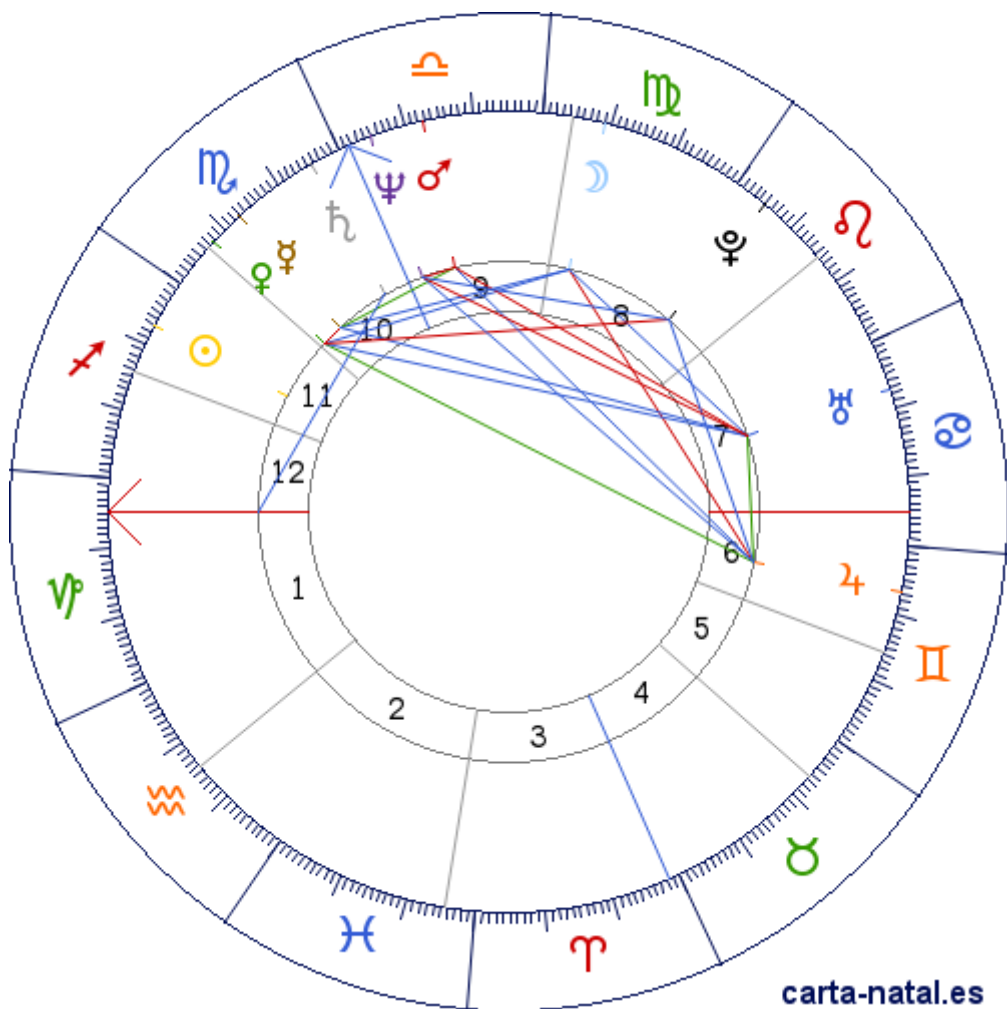

**Carta natal**

**Alex Grey**

29/11/1953 09:45:00 (EST)

29/11/1953 14:45:00 UT

39:57:40N 82:59:56W

Tropical/geocéntrico

Carta eclíptica

Casas: Placidus

ARMC: 206°26'26.74968"

carta-natal.es

Generalidades

Fuego 18.18%

Tierra 27.27%

Aire 27.27%

Agua 27.27%

Cardinal 40.91%

Fijo 27.27%

Mutable 31.82%

**Casas (Placidus)**

C 1 (AC) ♍ 04°47'39"

C 2 ♎ 14°22'42"

C 3 ♏ 25°35'15"

C 4 ♐ 28°27'35"

C 5 ♑ 23°21'56"