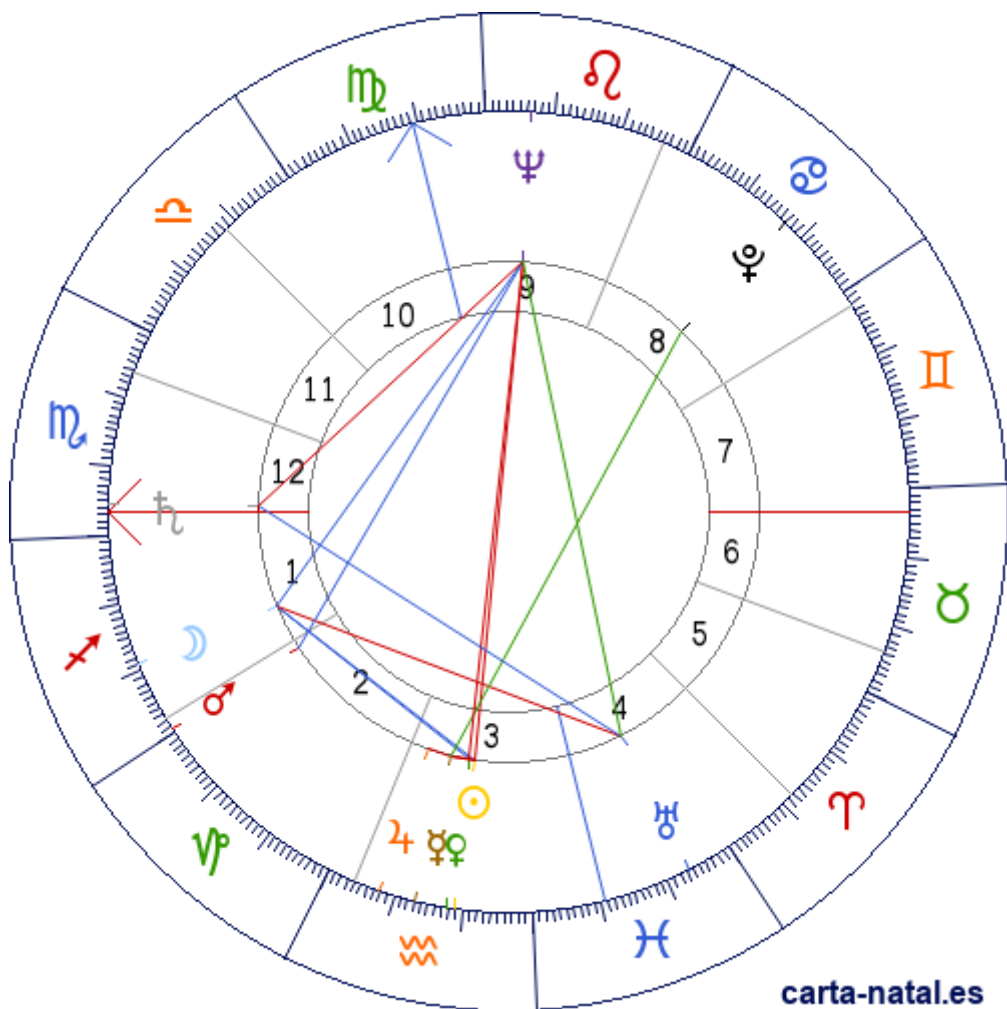

Carta natal

Neal Cassady

08/02/1926 02:05:00 (MST)

08/02/1926 09:05:00 UT

40:45:39N 111:53:28W

Tropical/geocéntrico

Carta eclíptica

Casas: Placidus

ARMC: 162°04'26.1156"

Generalidades

Fuego 27.27%

Tierra 9.09%

Aire 36.36%

Agua 27.27%

Cardinal 4.55%

Fijo 59.09%

Planetas

☉	♋	18°51'39"	3
☾	♈	18°54'41"	1
☿	♋	13°09'28"	3
♀	♋	17°38'22" <u>R</u>	3
♂	♈	29°27'23"	2
♃	♋	07°50'59"	3
♄	♋	25°30'45"	12 » 1
♅	♌	23°26'07"	4
♆	♑	23°32'19" <u>R</u>	9
♇	♒	12°59'53" <u>R</u>	8

Aspectos

☉	60°	☾	0.05° (S)
☉	0°	♀	5.7° (A)
☉	0°	♀	1.22° (S)
☉	180°	♄	4.68° (A)
☾	60°	♀	1.27° (S)
☾	90°	♅	4.52° (A)
☾	120°	♄	4.63° (A)
♀	0°	♀	4.48° (A)
♀	0°	♃	5.31° (S)
♀	150°	♅	0.16° (S)
♀	180°	♄	5.9° (S)
♂	120°	♄	5.92° (S)
♄	120°	♅	2.08° (A)
♄	90°	♄	1.97° (S)
♄	0°	AC	1.17° (S)