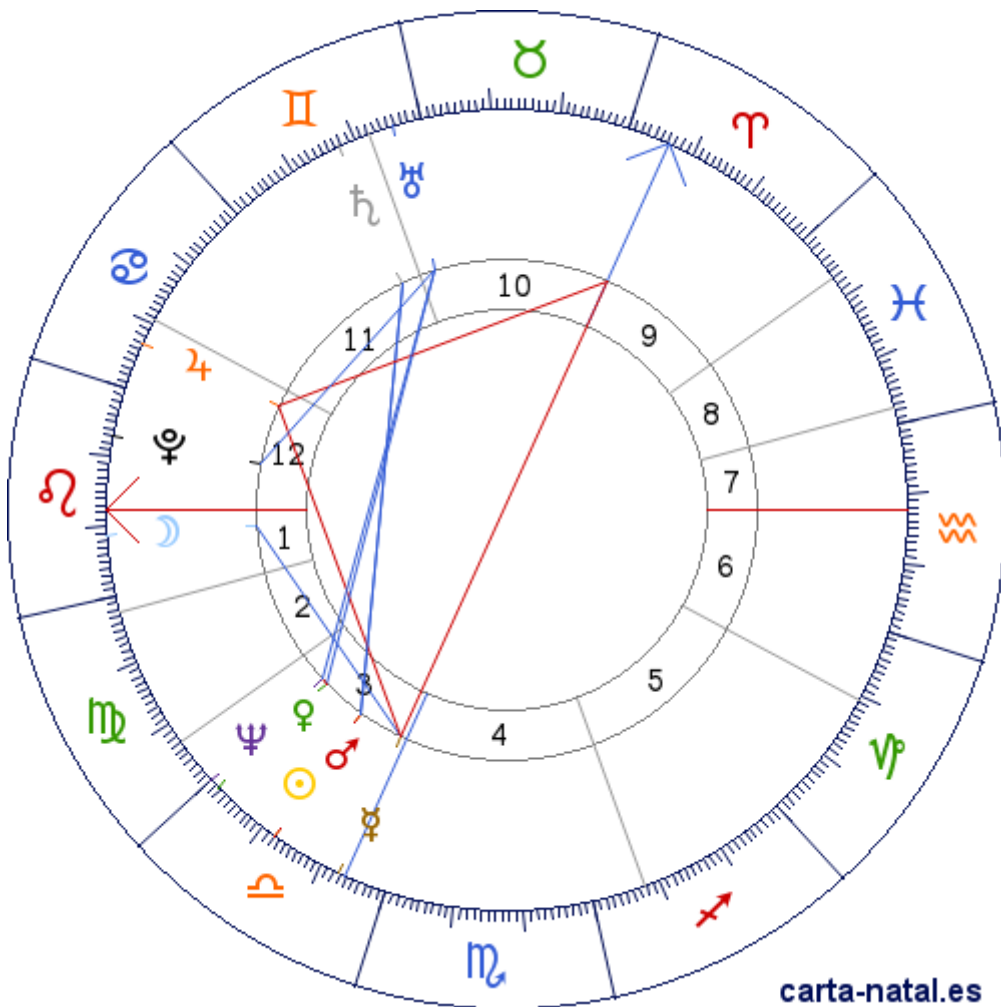

**Carta natal**

**Britt Ekland**

06/10/1942 00:20:00 (CET)

05/10/1942 23:20:00 UT

59:19:57N 18:03:54E

Tropical/geocéntrico

Carta eclíptica

Casas: Placidus

ARMC: 22°03'33.88284"

**Generalidades**

**Casas (Placidus)**

C 1 (AC)	♈	17°36'54"
C 2	♌	02°22'54"
C 3	♌	23°02'43"
C 4	♍	23°49'51"
C 5	♎	07°49'01"
C 6	♏	19°13'24"
C 7	♏	17°36'54"
C 8	♐	02°22'54"
C 9	♐	23°02'43"
C 10 (MC)	♑	23°49'51"
C 11	♒	07°49'01"
C 12	♓	19°13'24"

**Planetas**

☉	♌	12°04'42"	3
☾	♏	21°11'55"	1
☿	♎	22°42'50"R	3 » 4
♀	♎	01°28'28"	3
♂	♌	12°05'20"	3
♃	♊	23°01'14"	12
♄	♊	12°25'07"R	11
♅	♊	04°18'53"R	10 » 11
♆	♊	00°04'59"	3
♇	♊	07°00'30"	12

**Aspectos**

☉	0°	♂	0.01° (A)
☉	120°	♄	0.34° (A)
☾	60°	♀	1.52° (A)
♀	90°	♃	0.31° (S)
♀	180°	MC	1.12° (S)
♀	120°	♅	2.84° (A)
♀	0°	♃	1.39° (S)
♂	120°	♄	0.33° (A)
♃	90°	MC	0.81° (S)
♅	120°	♃	4.23° (A)
♅	60°	☾	2.69° (S)