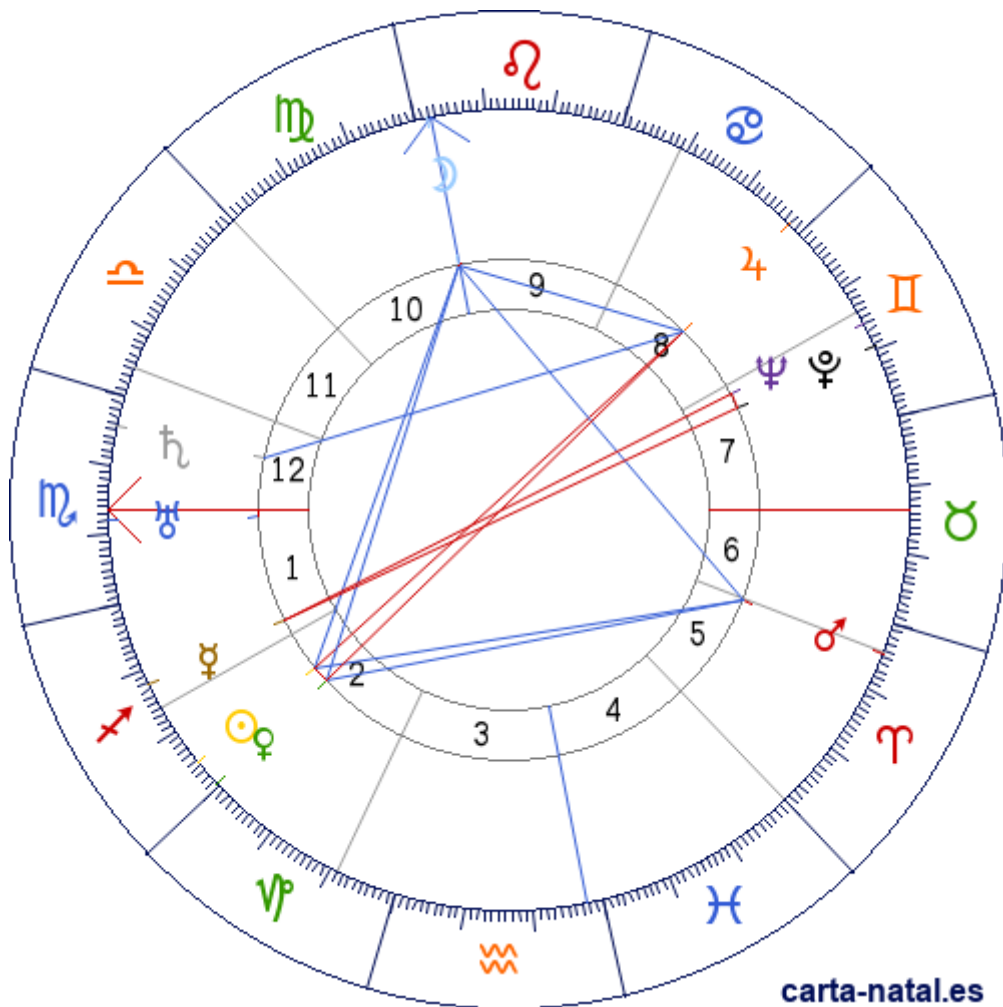

Carta natal

Arthur Fiedler

17/12/1894 04:00:00 (EST)

17/12/1894 09:00:00 UT

42:21:30N 71:03:35W

Tropical/geocéntrico

Carta eclíptica

Casas: Placidus

ARMC: 149°55'1.96428"

carta-natal.es

Generalidades

Fuego 63.64%

Tierra 0%

Aire 9.09%

Agua 27.27%

Cardinal 13.64%

Planetas

☉	♈	25°27'39"	2
☾	♏	28°10'21"	10
♀	♈	12°22'04"	1 » 2
♀	♈	29°30'05"	2
♂	♏	25°18'22"	5 » 6
♃	♎	02°02'11"R	8
♄	♏	04°21'21"	12
♅	♏	17°59'12"	1
♆	♌	14°05'48"R	7 » 8
♁	♌	10°30'29"R	7

Aspectos

☉	120°	☾	2.71° (S)
☉	0°	♀	4.04° (S)
☉	120°	♂	0.15° (S)
☉	180°	♃	6.58° (A)
☾	120°	♀	1.33° (A)
☾	120°	♂	2.87° (S)
☾	60°	♃	3.86° (A)
☾	0°	MC	0.44° (A)
♀	180°	♆	1.73° (A)
♀	180°	♁	1.86° (S)
♀	120°	♂	4.2° (S)
♀	180°	♃	2.53° (A)
♃	120°	♄	2.32° (S)
♅	0°	AC	1.54° (A)
♆	0°	♁	3.59° (A)