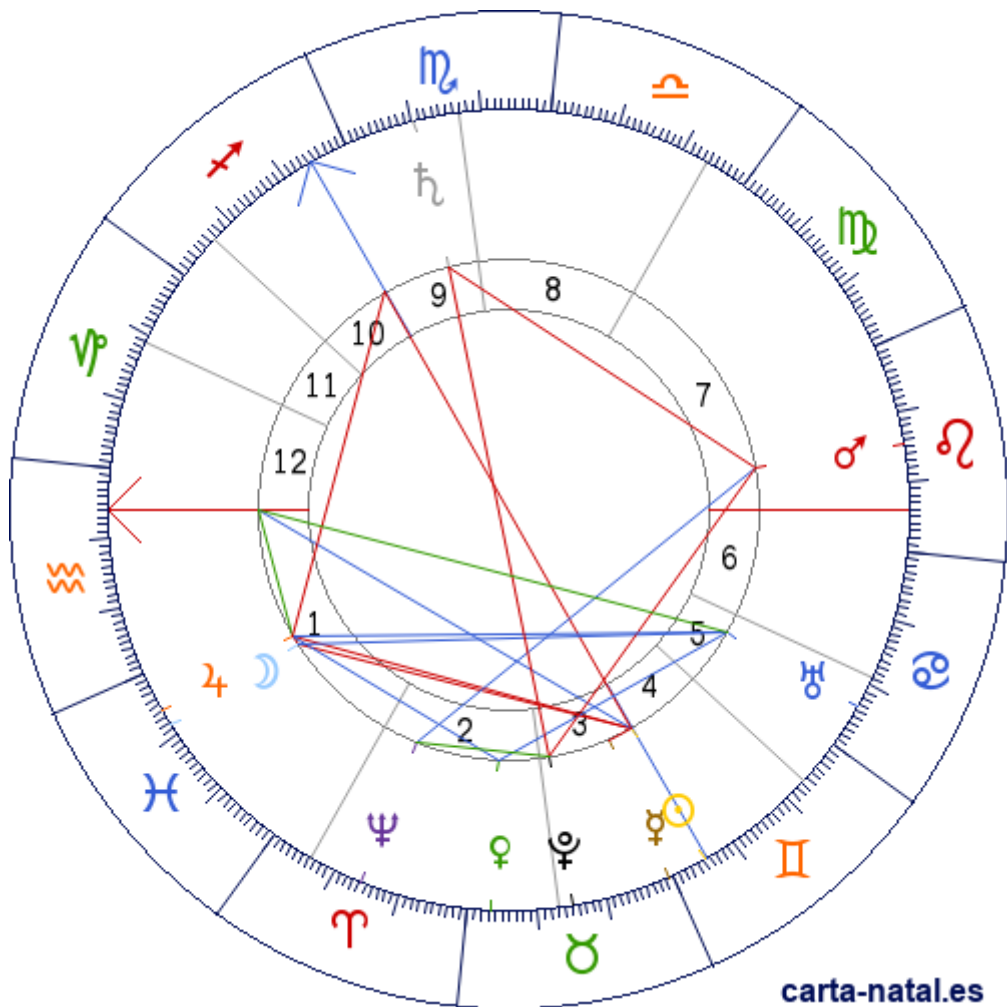

Carta natal

María de Teck

26/05/1867 23:59:00 (GMT)
26/05/1867 23:59:00 UT

51:30:03N 00:11:30W

Tropical/geocéntrico
Carta eclíptica
Casas: Placidus

ARMC: 243°38'15.09612"

carta-natal.es

Generalidades

Fuego 22.73%	■
Tierra 22.73%	■
Aire 27.27%	■
Agua 27.27%	■
Cardinal 9.09%	■
Fijo 50%	■
Mutable 40.91%	■

Casas (Placidus)

C 1 (AC)	♌	05°54'47"
C 2	♈	06°13'22"
C 3	♎	13°00'59"
C 4	♊	05°33'05"
C 5	♋	23°18'54"
C 6	♏	11°10'39"
C 7	♍	05°54'47"
C 8	♌	06°13'22"
C 9	♐	13°00'59"
C 10 (MC)	♈	05°33'05"
C 11	♌	23°18'54"
C 12	♏	11°10'39"

Planetas

☉	♉	05°12'25"	3 » 4
☾	♋	08°24'22"	1
☿	♊	29°20'51"	3
♀	♊	03°24'48"	2
♂	♈	15°26'30"	7
♃	♐	06°02'00"	1
♄	♑	19°42'24"R	9
♅	♒	06°33'05"	5
♆	♓	14°20'37"	2
♇	♈	15°05'54"	3

Aspectos

☉	90°	☾	3.2° (S)
☉	0°	♀	5.86° (A)
☉	90°	♃	0.83° (A)
☉	120°	AC	0.71° (S)
☉	180°	MC	0.34° (S)
☾	0°	♃	2.37° (S)
☾	120°	♅	1.85° (S)
♀	60°	♃	2.62° (A)
♀	60°	♅	3.14° (A)
♂	90°	♄	4.26° (A)
♂	120°	♆	1.1° (S)
♂	90°	♇	0.34° (S)
♃	120°	♅	0.52° (A)
♃	30°	AC	0.12° (A)
♃	90°	MC	0.48° (A)

♄	180°	♍	4.61° (A)
♅	150°	AC	0.64° (A)
♆	30°	♍	0.75° (A)