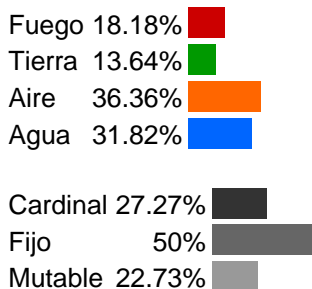

Carta natal

Marc Chagall

07/07/1887 15:00:00 (LMT)
07/07/1887 12:59:11 UT

55:11:26N 30:12:12E

Tropical/geocéntrico
Carta eclíptica
Casas: Placidus

ARMC: 150°10'34.28544"

carta-natal.es

Generalidades

Casas (Placidus)

| | | |
|-----------|---|-----------|
| C 1 (AC) | ♈ | 10°08'38" |
| C 2 | ♉ | 08°34'19" |
| C 3 | ♊ | 16°38'30" |
| C 4 | ♌ | 27°59'59" |
| C 5 | ♍ | 00°09'32" |
| C 6 | ♎ | 23°08'01" |
| C 7 | ♏ | 10°08'38" |
| C 8 | ♐ | 08°34'19" |
| C 9 | ♑ | 16°38'30" |
| C 10 (MC) | ♒ | 27°59'59" |
| C 11 | ♓ | 00°09'32" |
| C 12 | ♈ | 23°08'01" |