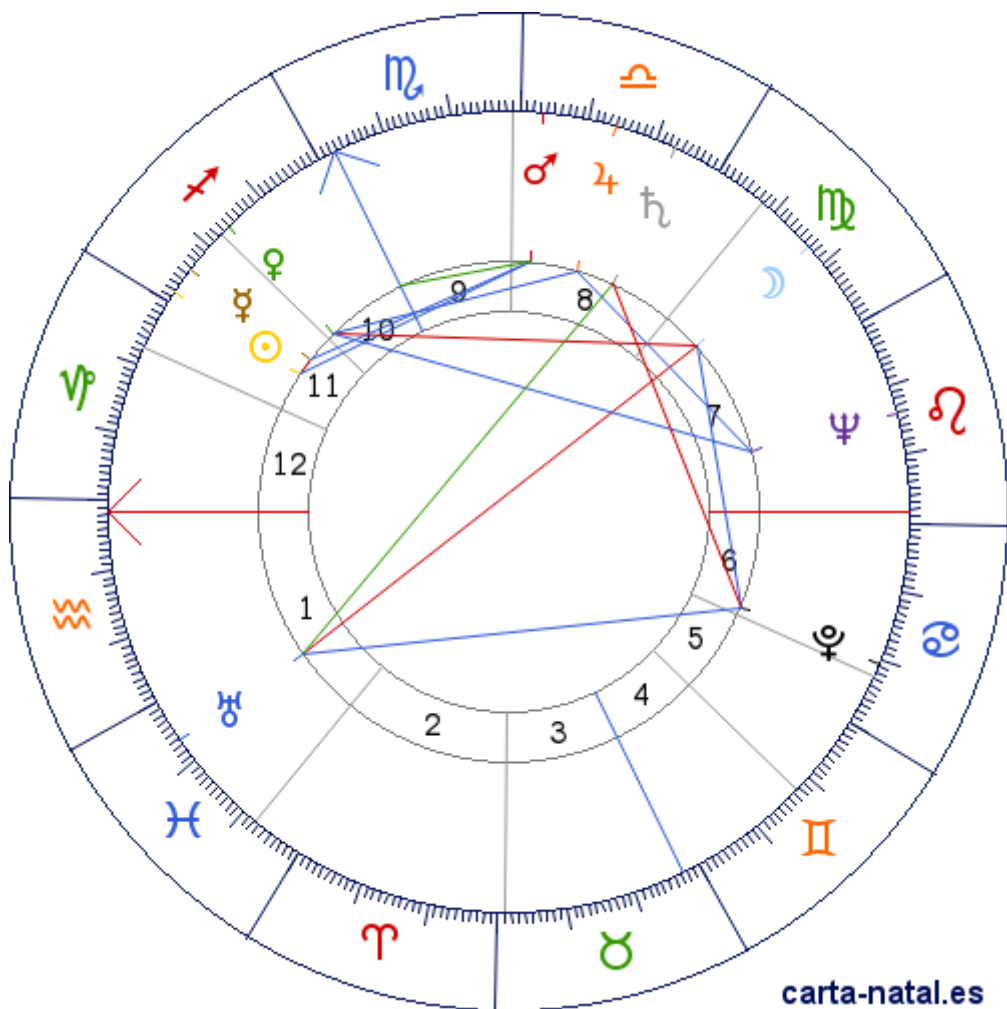

**Carta natal**

**George Roy Hill**

20/12/1921 09:58:00 (CST)

20/12/1921 15:58:00 UT

44:58:48N 93:15:50W

Tropical/geocéntrico

Carta eclíptica

Casas: Placidus

ARMC: 234°55'31.8252"

**Generalidades**

Fuego 36.36%

Tierra 13.64%

Aire 31.82%

Agua 18.18%

Cardinal 22.73%

Fijo 27.27%

Mutable 50%

**Casas (Placidus)**

C 1 (AC) ♋ 01°34'39"

C 2 ♌ 22°14'07"

C 3 ♍ 01°06'10"

C 4 ♎ 27°12'42"

C 5 ♏ 17°41'0"

C 6 ♐ 07°19'45"

♇ ♓ 09°13'20"R 6

**Aspectos**

♁ 0° ♀ 3.95° (A)

♁ 60° ♂ 1.68° (S)

☾ 90° ♀ 3.06° (A)

☾ 180° ♋ 6.84° (S)

☾ 60° ♀ 3.85° (S)

♀ 60° ♂ 2.27° (A)