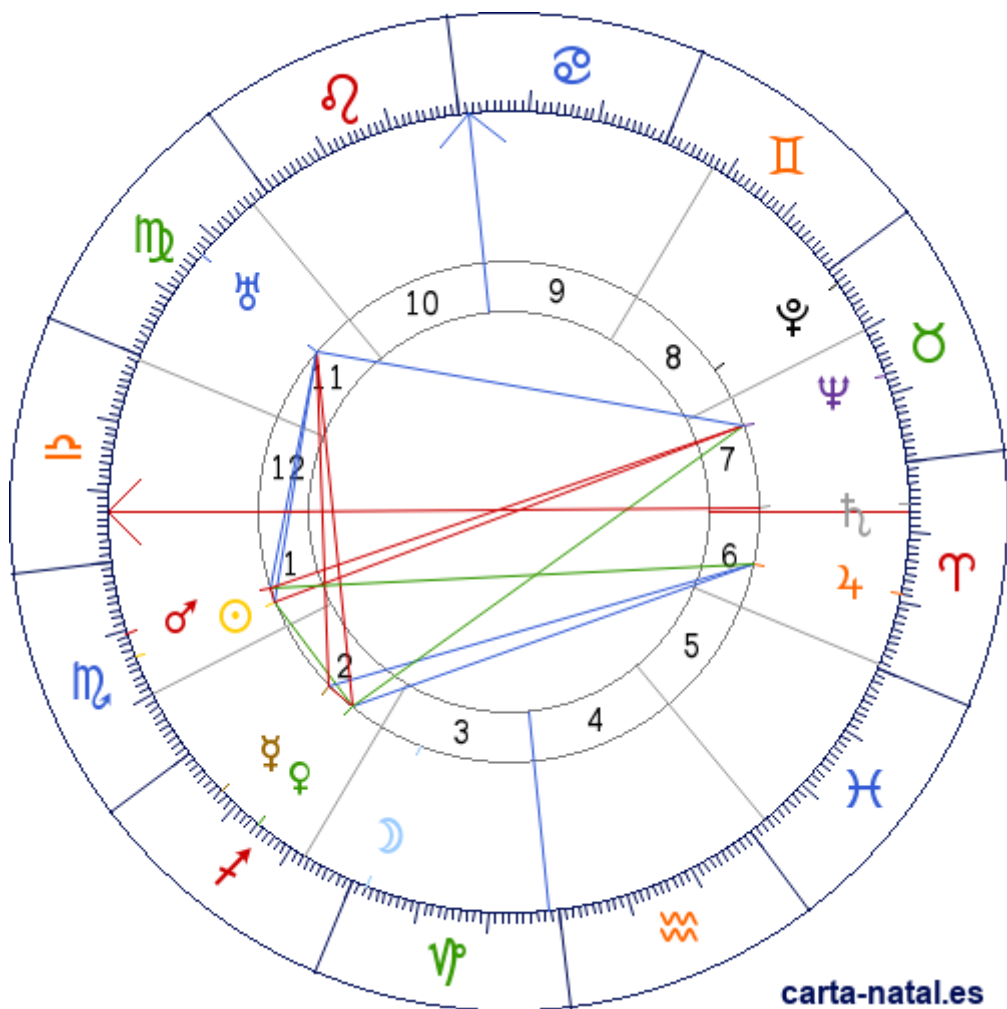

**Carta natal**

**Robert Musil**

06/11/1880 05:00:00 (LMT)

06/11/1880 04:02:47 UT

46:37:29N 14:18:19E

Tropical/geocéntrico

Carta eclíptica

Casas: Placidus

ARMC: 120°45'7.2882"

carta-natal.es

Generalidades

Fuego 27.27%

Tierra 27.27%

Aire 13.64%

Agua 31.82%

Cardinal 45.45%

Fijo 31.82%

Mutable 22.73%

**Casas (Placidus)**

C 1 (AC) ♈ 22°54'51"

C 2 ♉ 19°59'49"

C 3 ♊ 22°24'59"

C 4 ♋ 28°37'36"

C 5 ♌ 02°34'38"

♃ ♏ 12°52'29"R 7

♃ ♏ 27°37'14"R 8

**Aspectos**

♁ 30° ♀ 0.11° (A)

♁ 0° ♂ 3.6° (S)

♁ 60° ♃ 1.2° (S)

♁ 180° ♃ 1.28° (S)

♀ 0° ♀ 6.96° (S)