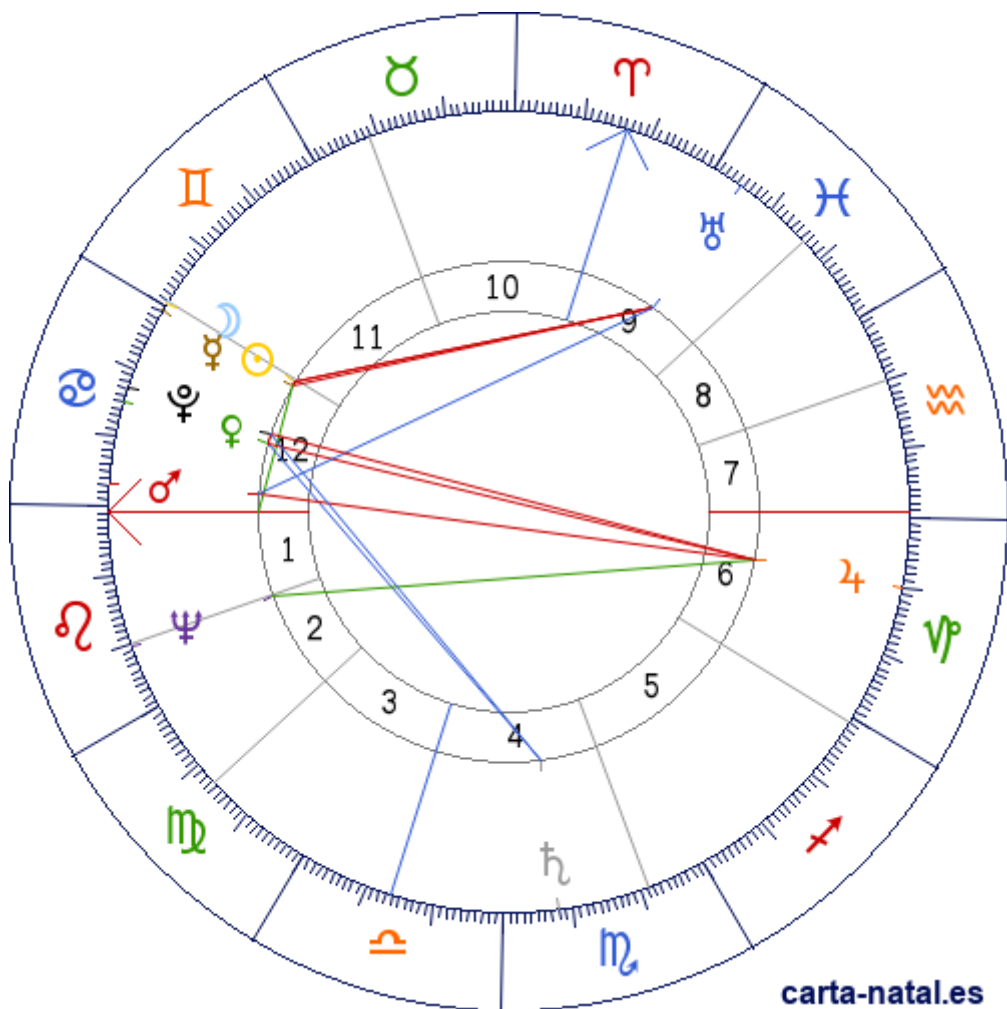

Carta natal

Giovanni Spadolini

21/06/1925 07:10:00 (CET)

21/06/1925 06:10:00 UT

43:46:00N 11:15:00E

Tropical/geocéntrico

Carta eclíptica

Casas: Placidus

ARMC: 12°40'30.54216"

carta-natal.es

Generalidades

Fuego 27.27%

Tierra 4.55%

Aire 27.27%

Agua 40.91%

Cardinal 45.45%

♃ ♈ 20°28'46" 2

♁ ♋ 12°42'11" 12

Aspectos

☉ 0° ☾ 0.05° (A)

☉ 0° ♀ 1.31° (S)

☉ 90° ♁ 3.9° (S)

☾ 0° ♀ 1.36° (A)

☾ 90° ♁ 3.85° (S)

♃ 180° ♁ 7.27° (A)

♆ 120° ♁ 4.74° (S)