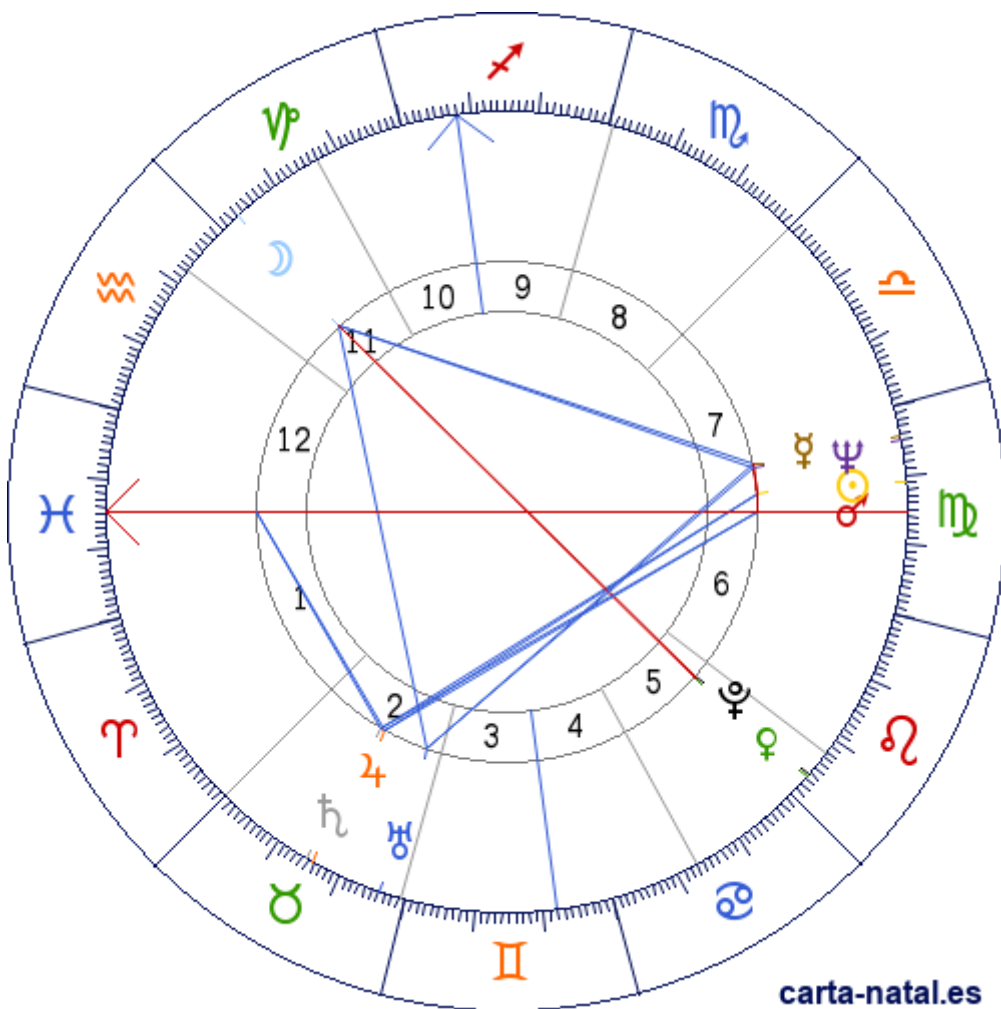

**Carta natal**

**Brian De Palma**

11/09/1940 18:58:00 (EDT)

11/09/1940 22:58:00 UT

40:44:08N 74:10:21W

Tropical/geocéntrico

Carta eclíptica

Casas: Placidus

ARMC: 261°07'56.26128"

carta-natal.es

Generalidades

Casas (Placidus)

C 1 (AC)	♈	14°42'32"
C 2	♉	29°54'43"
C 3	♊	29°26'18"
C 4	♋	21°51'15"
C 5	♌	12°55'56"
C 6	♍	07°38'53"
C 7	♎	14°42'32"
C 8	♏	29°54'43"
C 9	♐	29°26'18"
C 10 (MC)	♑	21°51'15"
C 11	♒	12°55'56"
C 12	♓	07°38'53"

Planetas

♁	♎	19°01'46"	7
♁	♍	26°55'05"	11
☿	♎	25°33'50"	7
♀	♎	03°14'47"	5
♂	♎	14°50'24"	7
♃	♊	15°35'17" <u>R</u>	2
♃	♊	14°33'57" <u>R</u>	2
♃	♊	26°05'53" <u>R</u>	2 » 3
♃	♎	25°00'42"	7
♇	♎	03°43'45"	5 » 6

Aspectos

♁	0°	♀	6.53° (S)
♁	0°	♂	4.19° (S)
♁	120°	♃	3.44° (S)
♁	120°	♃	4.46° (S)
♁	0°	♃	5.98° (A)
♁	120°	♀	1.35° (S)
♁	180°	♀	6.33° (A)
♁	120°	♃	0.82° (S)
♁	120°	♃	1.91° (S)
♁	180°	♇	6.81° (A)
♀	120°	♃	0.53° (A)
♀	0°	♃	0.55° (S)
♀	0°	♇	0.48° (A)
♂	120°	♃	0.75° (A)
♂	120°	♃	0.27° (S)