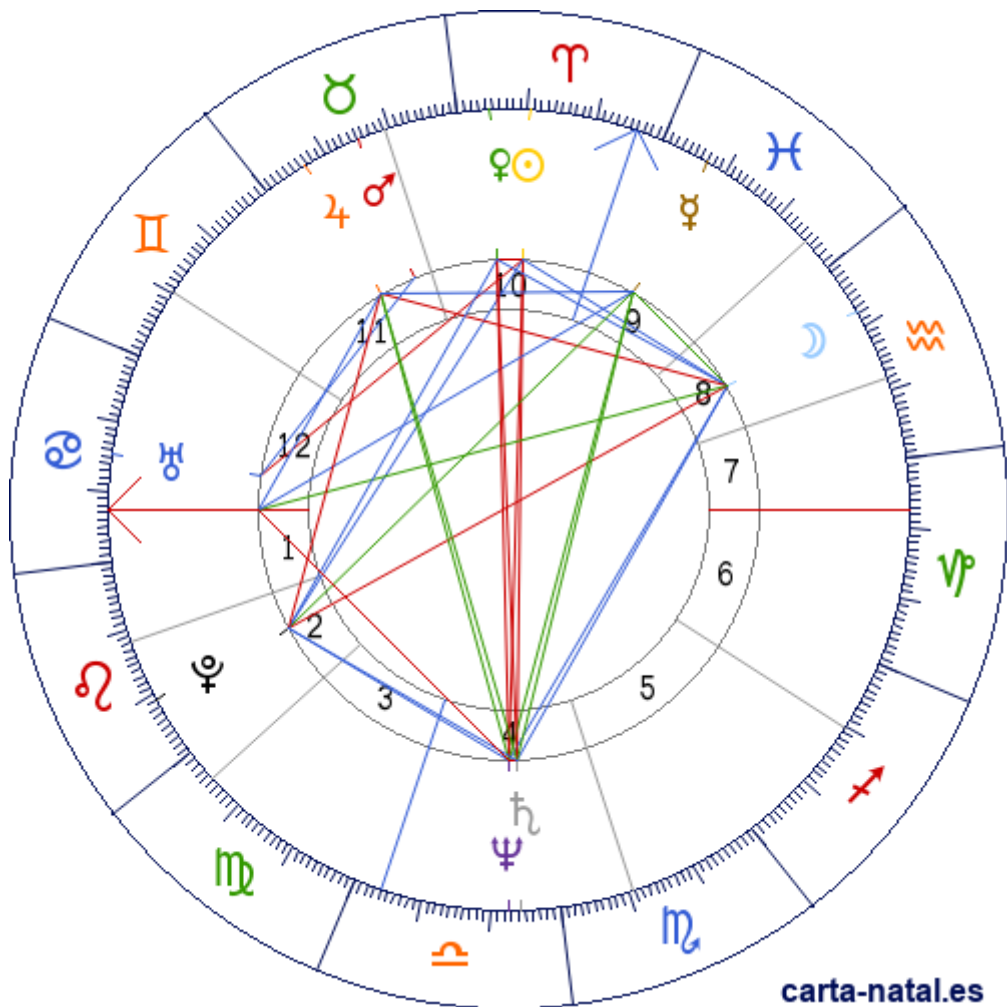

Carta natal

Stephen Paddock

09/04/1953 11:05:00 (CST)
09/04/1953 17:05:00 UT

41:50:40N 90:11:19W

Tropical/geocéntrico
Carta eclíptica
Casas: Placidus

ARMC: 03°42'17.16696"

carta-natal.es

Generalidades

Casas (Placidus)

C 1 (AC)	♈	22°36'37"
C 2	♌	11°58'29"
C 3	♍	04°48'23"
C 4	♎	04°02'14"
C 5	♏	10°46'38"
C 6	♐	19°32'35"
C 7	♑	22°36'37"
C 8	♒	11°58'29"
C 9	♓	04°48'23"
C 10 (MC)	♈	04°02'14"
C 11	♉	10°46'38"
C 12	♊	19°32'35"

Planetas

☉	♈	19°32'31"	10
☾	♋	22°16'50"	8
♀	♉	22°51'04"	9
♀	♈	25°21'48" <u>R</u>	10
♂	♌	14°46'12"	11
♃	♌	23°14'04"	11
♅	♎	24°18'58" <u>R</u>	4
♁	♈	14°34'32"	12
♃	♎	22°36'22" <u>R</u>	4
♀	♌	20°55'21" <u>R</u>	2

Aspectos

☉	60°	☾	2.74° (S)
☉	0°	♀	5.82° (A)
☉	180°	♃	4.77° (A)
☉	90°	♁	4.97° (S)
☉	180°	♃	3.06° (A)
☉	120°	♀	1.38° (A)
☾	30°	♀	0.57° (A)
☾	60°	♀	3.08° (A)
☾	90°	♃	0.95° (A)
☾	120°	♃	2.04° (A)
☾	120°	♃	0.33° (A)
☾	180°	♀	1.36° (S)
☾	150°	AC	0.33° (S)
♀	60°	♃	0.38° (A)
♀	150°	♃	1.46° (A)