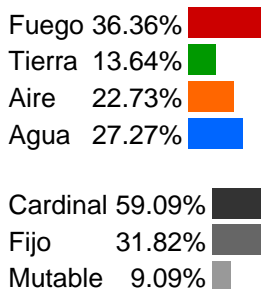

Carta natal

Stephen Paddock

09/04/1953 11:05:00 (CST)
09/04/1953 17:05:00 UT

41:50:40N 90:11:19W

Tropical/geocéntrico
Carta eclíptica
Casas: Placidus

ARMC: 03°42'17.16696"

carta-natal.es

Generalidades

Casas (Placidus)

C 1 (AC)	♈	22°36'37"
C 2	♌	11°58'29"
C 3	♍	04°48'23"
C 4	♎	04°02'14"
C 5	♏	10°46'38"
C 6	♐	19°32'35"
C 7	♑	22°36'37"
C 8	♒	11°58'29"
C 9	♓	04°48'23"
C 10 (MC)	♈	04°02'14"
C 11	♉	10°46'38"
C 12	♊	19°32'35"