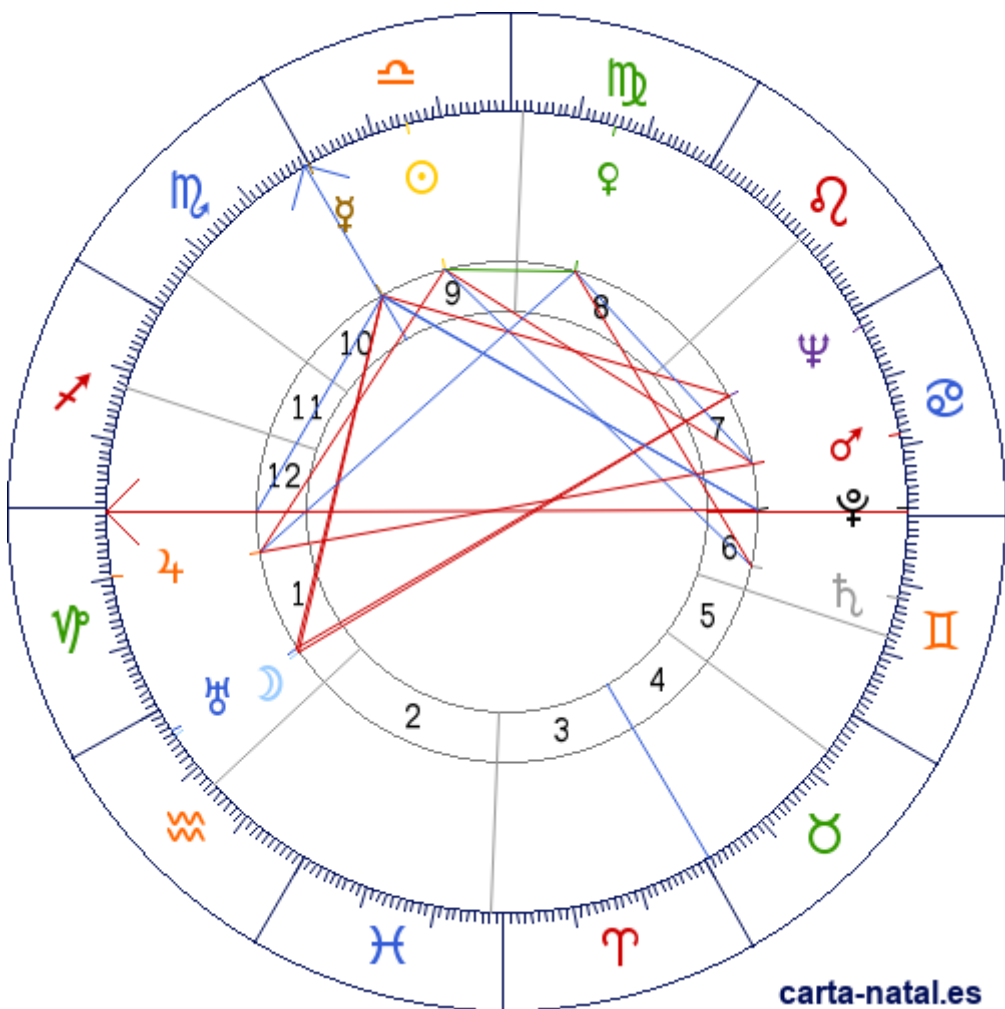

Carta natal

Robert Rowe Gilruth

08/10/1913 14:00:00 (CDT)

08/10/1913 19:00:00 UT

47:22:49N 93:10:06W

Tropical/geocéntrico

Carta eclíptica

Casas: Placidus

ARMC: 208°37'52.19076"

carta-natal.es

Generalidades

Casas (Placidus)

C 1 (AC)	♍	00°27'40"
C 2	♌	13°22'51"
C 3	♈	28°13'47"
C 4	♊	00°45'23"
C 5	♋	23°48'17"
C 6	♌	12°27'17"
C 7	♍	00°27'40"
C 8	♎	13°22'51"
C 9	♏	28°13'47"
C 10 (MC)	♏	00°45'23"
C 11	♏	23°48'17"
C 12	♏	12°27'17"

Planetas

☉	♏	14°53'16"	9
☾	♌	04°30'09"	1
♀	♏	00°15'41"	9 » 10
♀	♏	14°42'46"	8
♂	♈	11°42'07"	7
♃	♍	09°48'30"	1
♄	♌	18°7'0"E	6
♅	♌	03°37'22"E	1
♆	♈	28°05'12"	7
♇	♈	01°08'15"E	7

Aspectos

☉	30°	♀	0.17° (A)
☉	90°	♂	3.19° (S)
☉	90°	♃	5.08° (S)
☉	120°	♄	3.23° (A)
☾	90°	♀	4.24° (S)
☾	0°	♅	0.88° (S)
☾	180°	♆	6.42° (S)
♀	90°	♅	3.36° (A)
♀	90°	♆	2.17° (S)
♀	120°	♇	0.88° (A)
♀	60°	AC	0.2° (S)
♀	0°	MC	0.49° (S)
♀	60°	♂	3.01° (S)
♀	120°	♃	4.9° (S)
♀	90°	♄	3.4° (A)

♂	180°	♃	1.89° (S)
♁	180°	♄	5.54° (A)
♁	180°	AC	0.68° (A)
♁	120°	MC	0.38° (A)